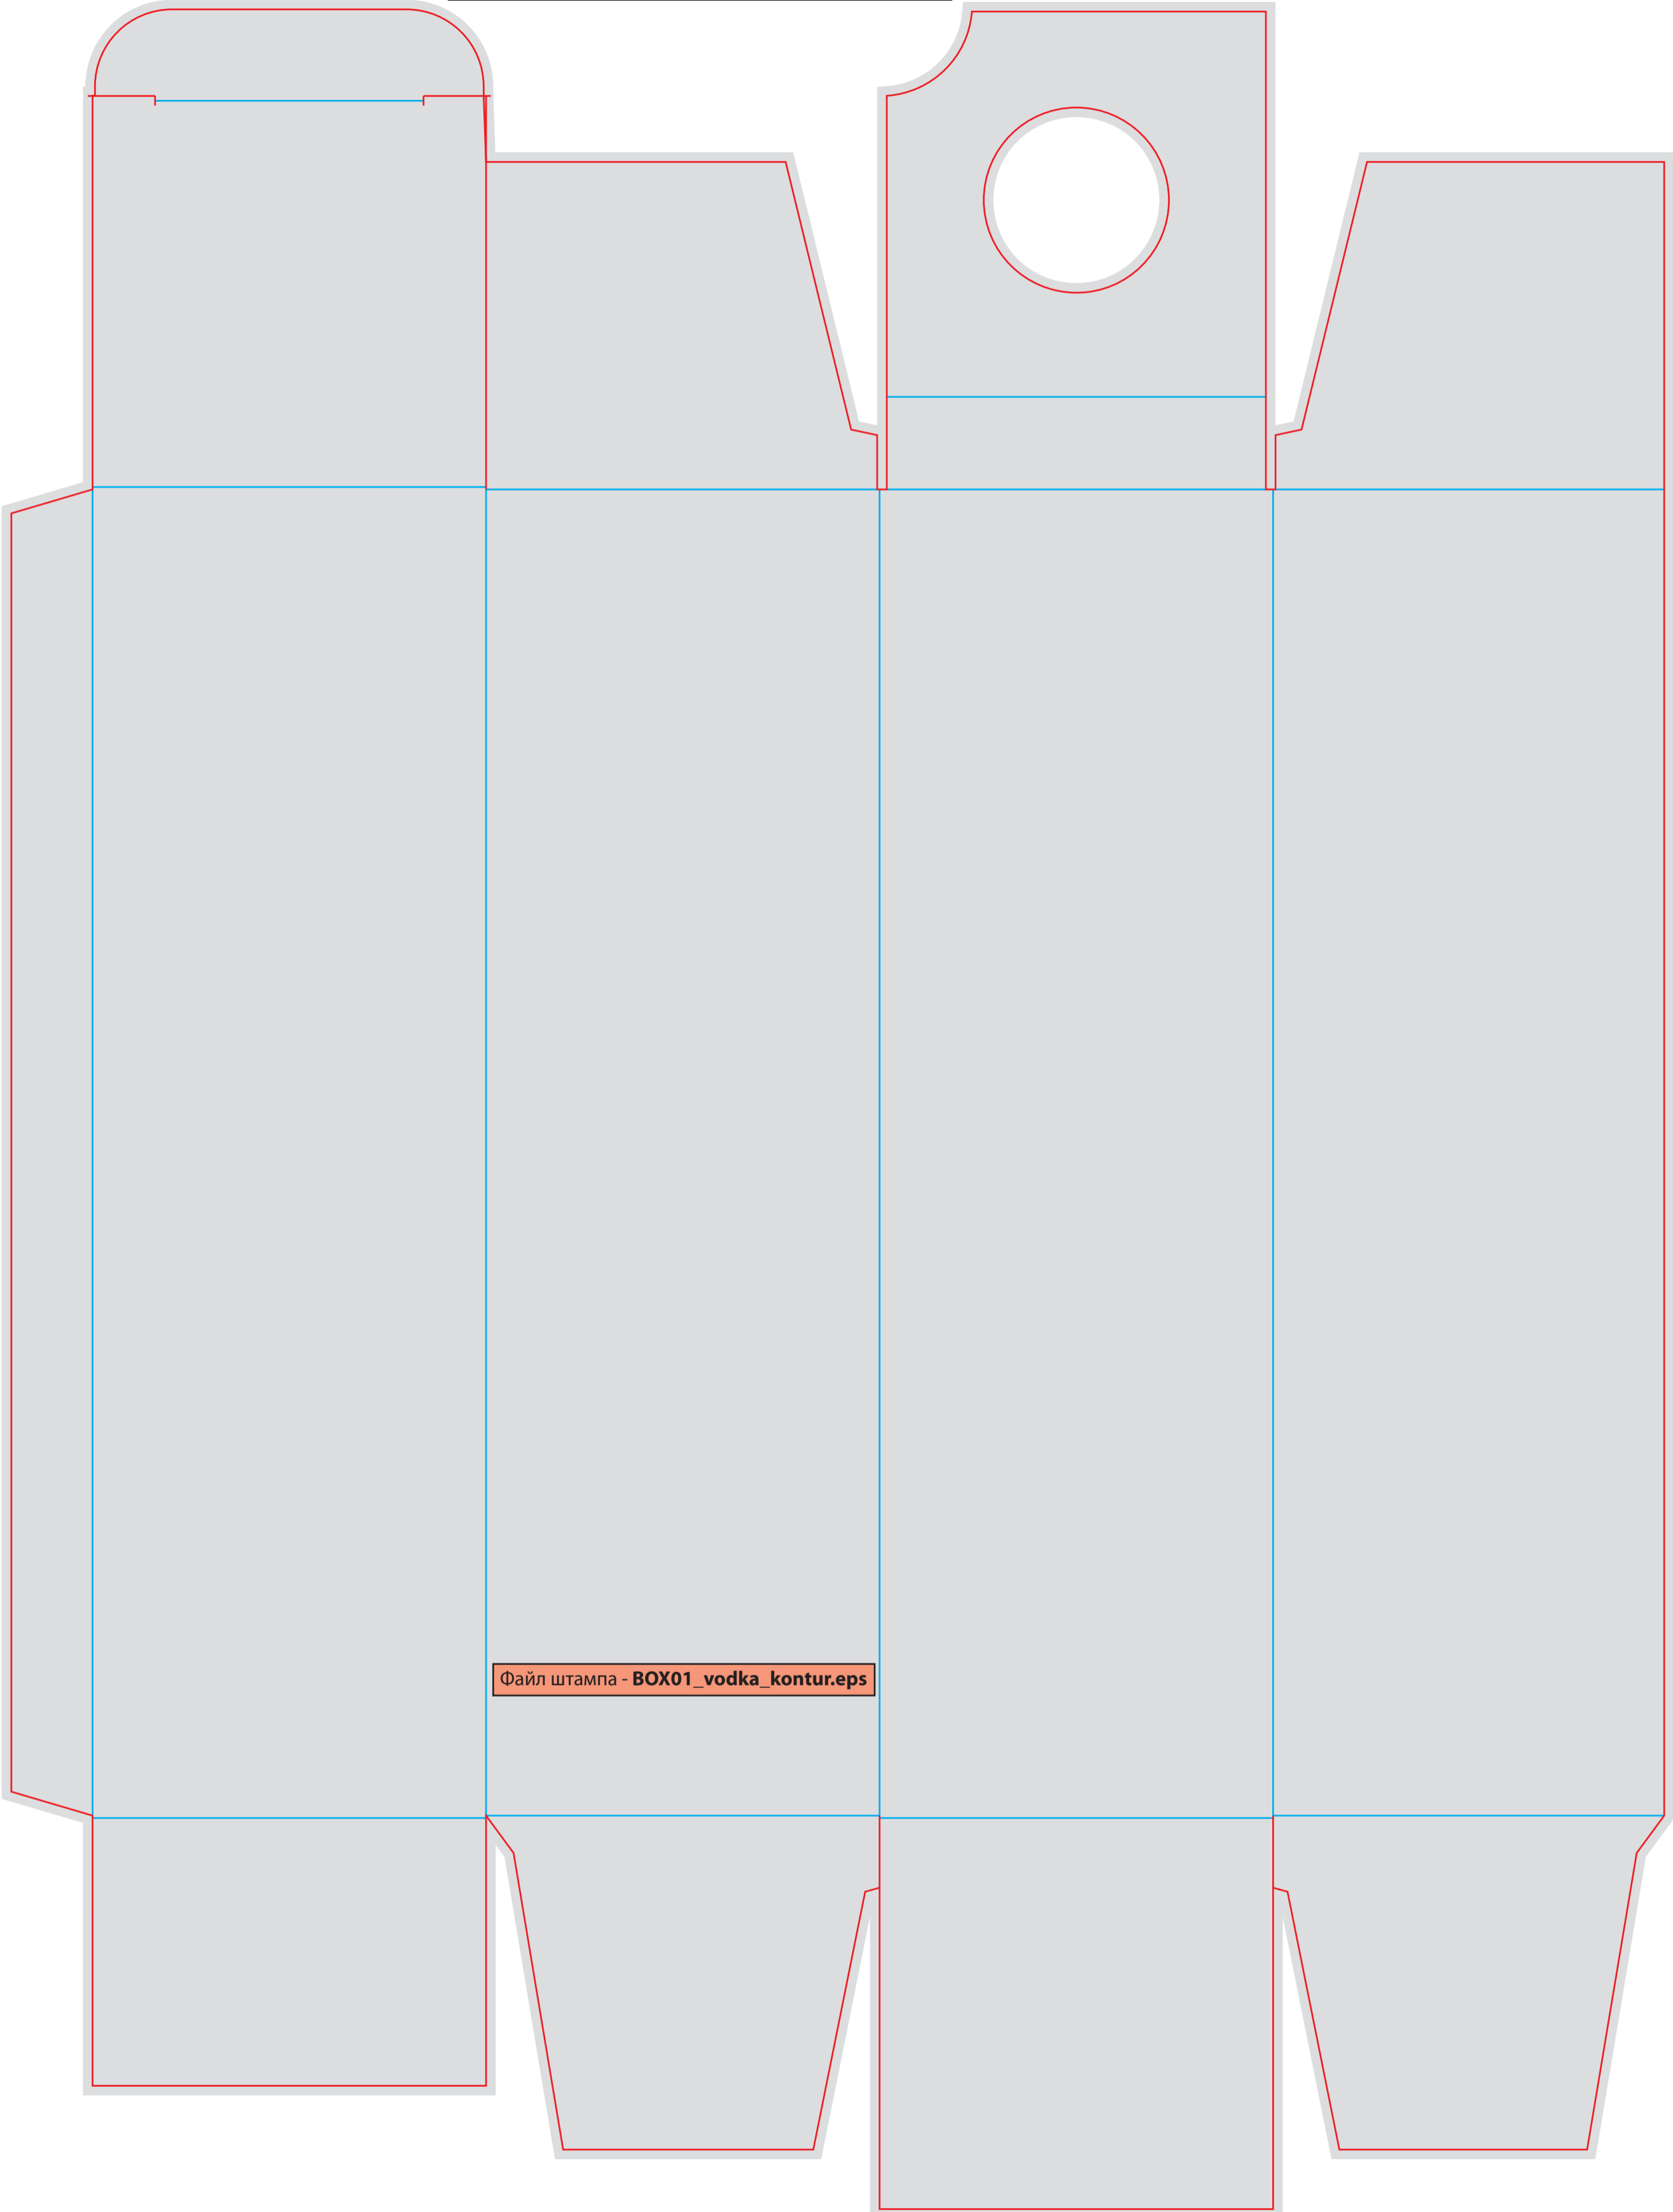

Файл штампа - BOX01_vodka_kontur.eps

размер штампа - **320 x 430 mm**

изделие в сборе - **100x100x100 mm**

Файл штампа - **BOX04_kontyr.eps**

размер штампа - 316 x 159 mm

изделие в сборе - 94 x 41 x 54 mm

Файл штампа - BOX06_Grobik_kontur.eps