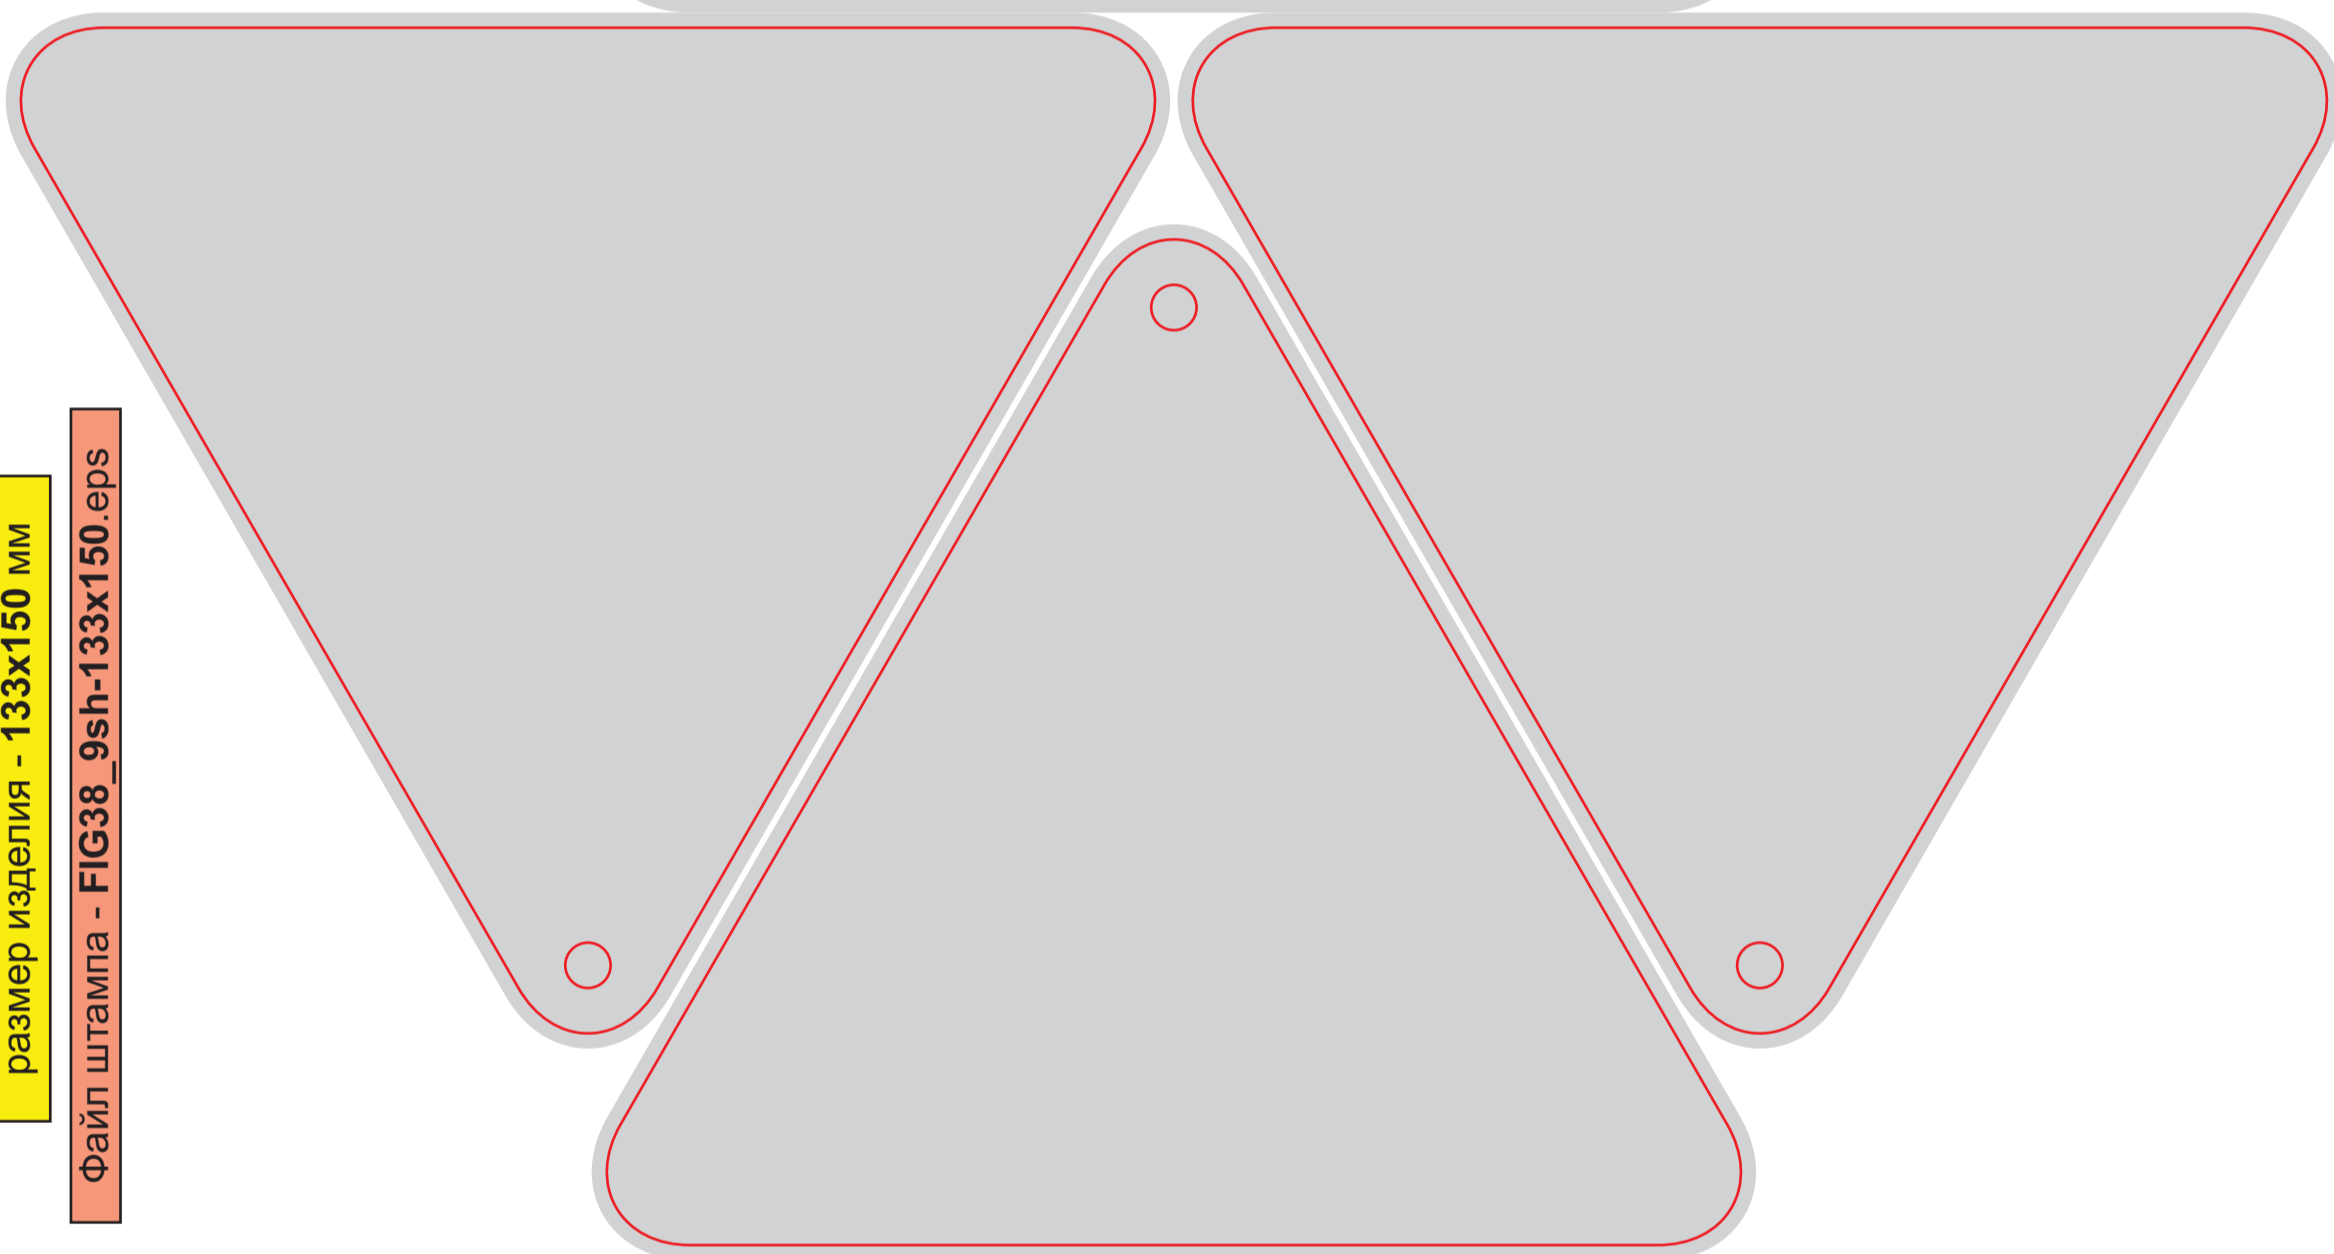

размер штампа - 491x305 мм
размер изделия - 133x150 мм

Файл штампа - FIG38_9sh-133x150.eps