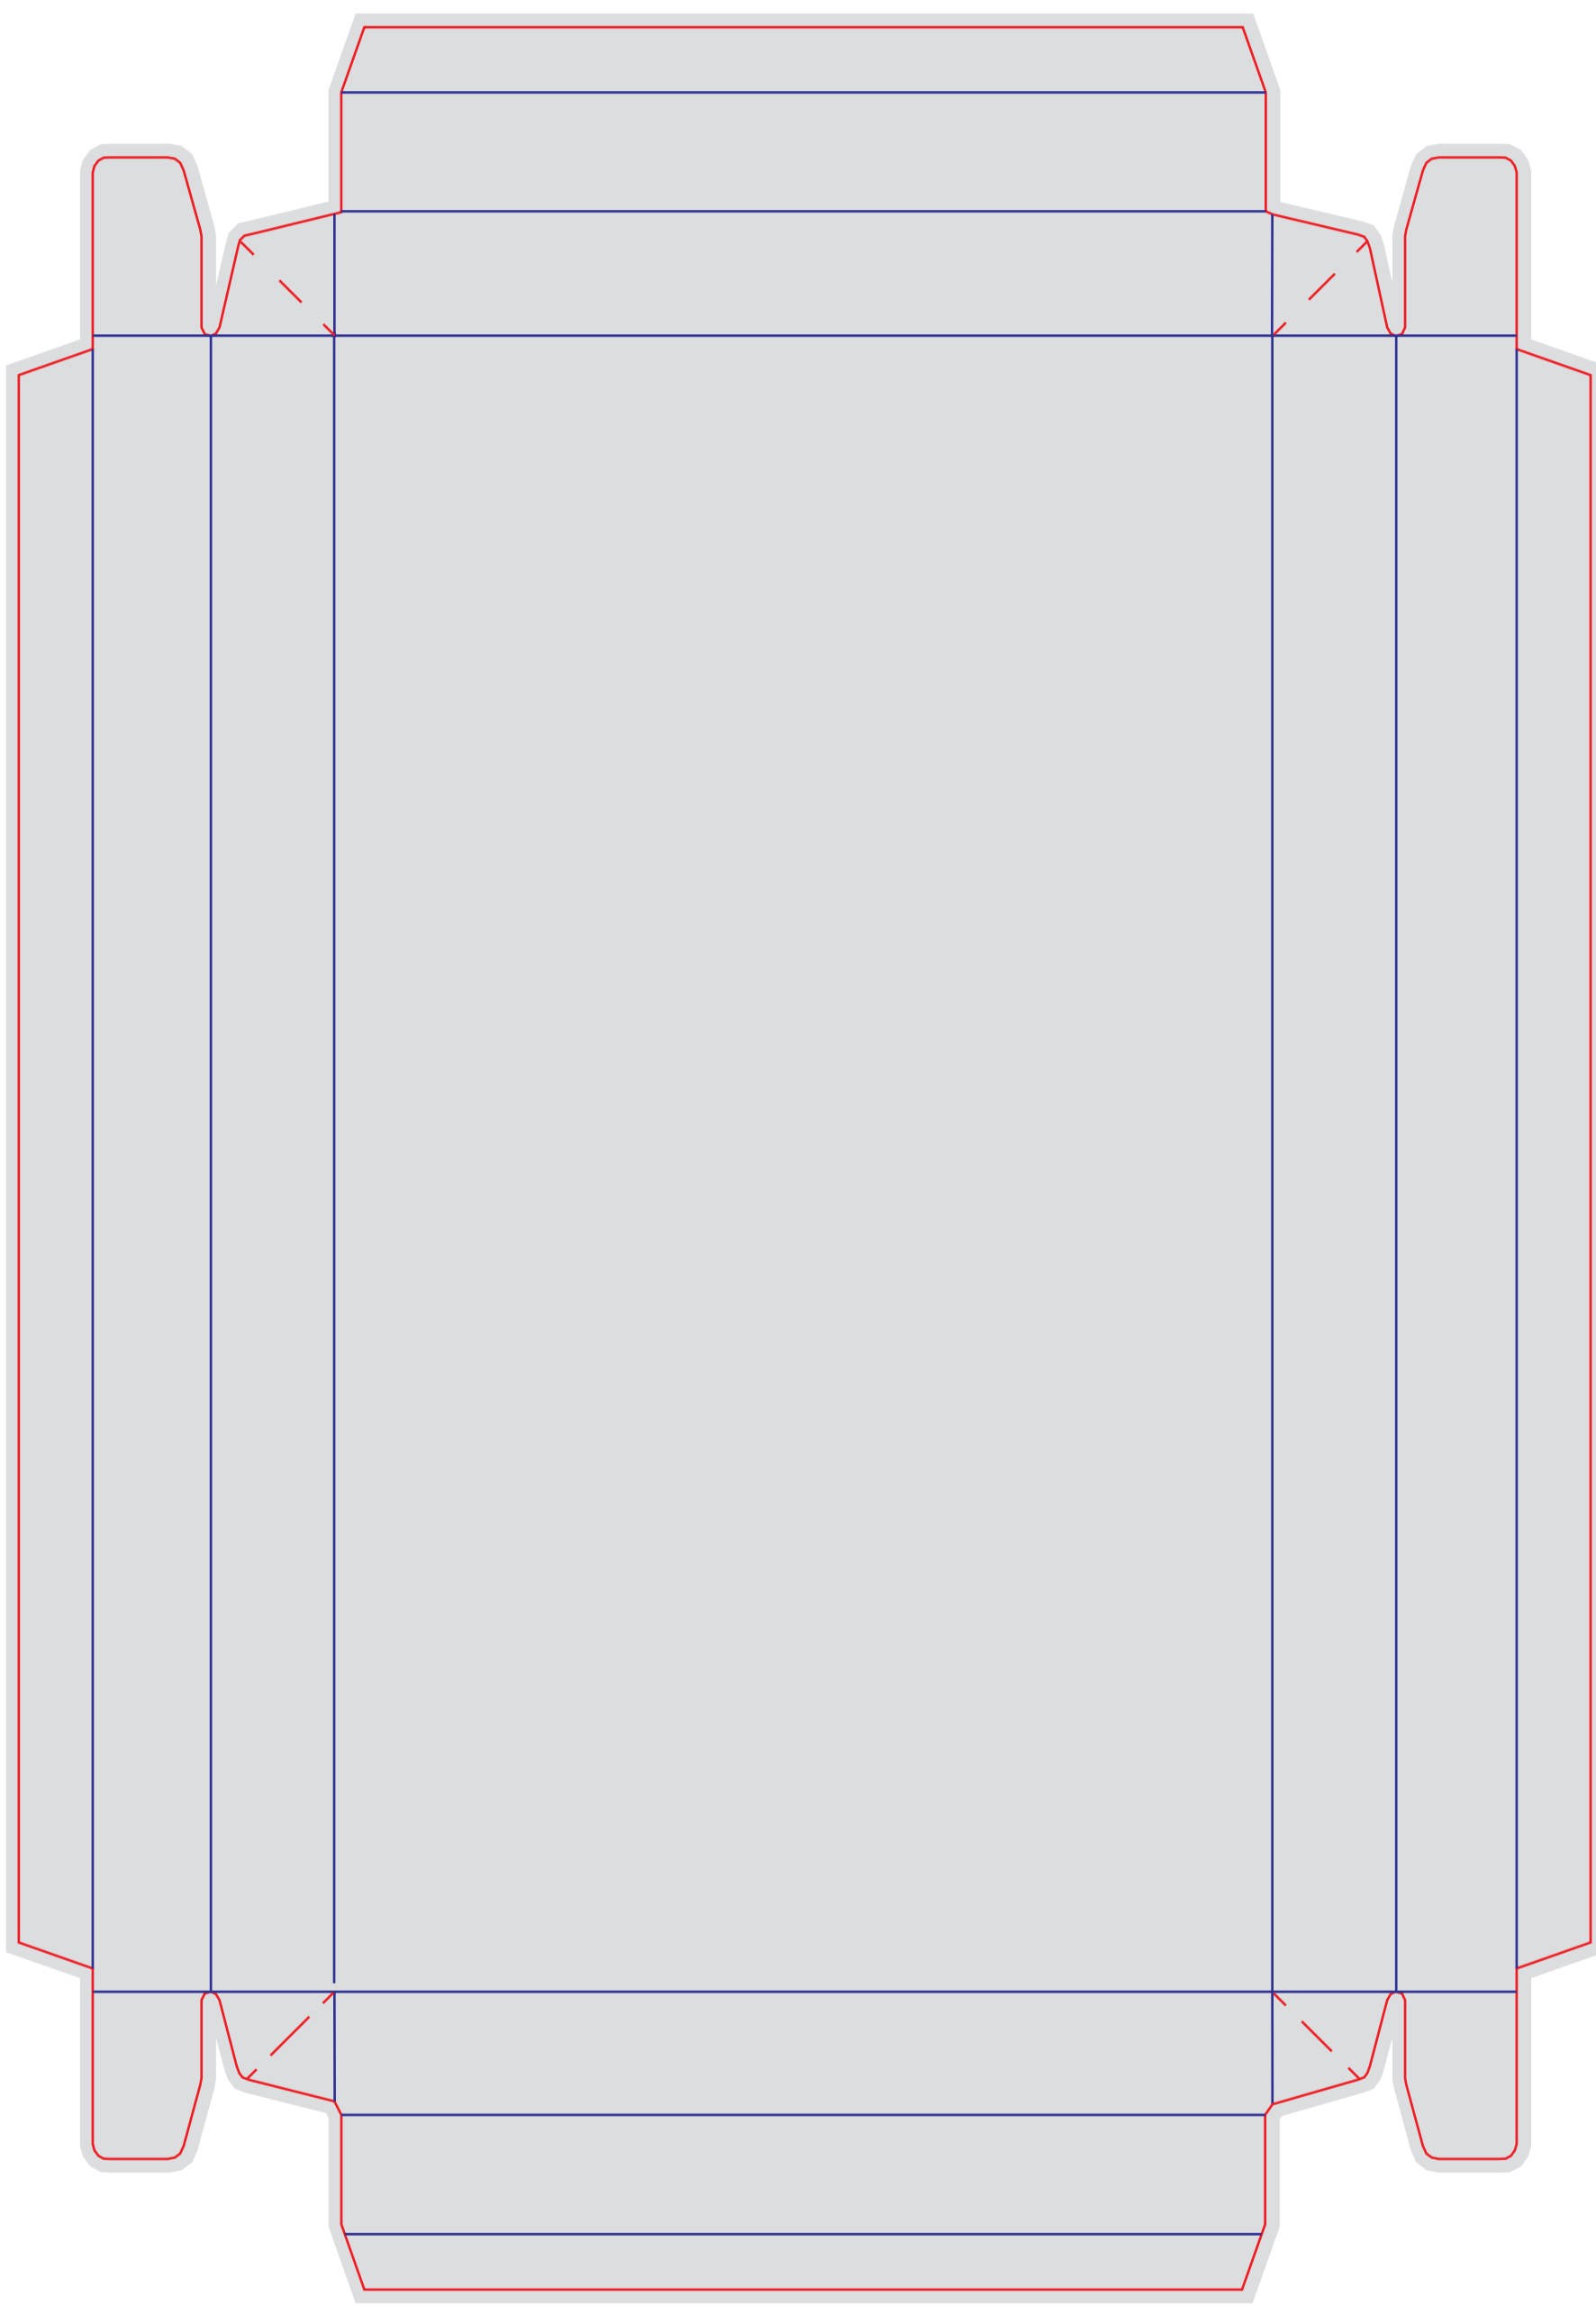

размер штампа - 332x231 мм
размер изделия - 243x138x17 мм

Файл штампа - BOX16-verh_243x138x17.eps