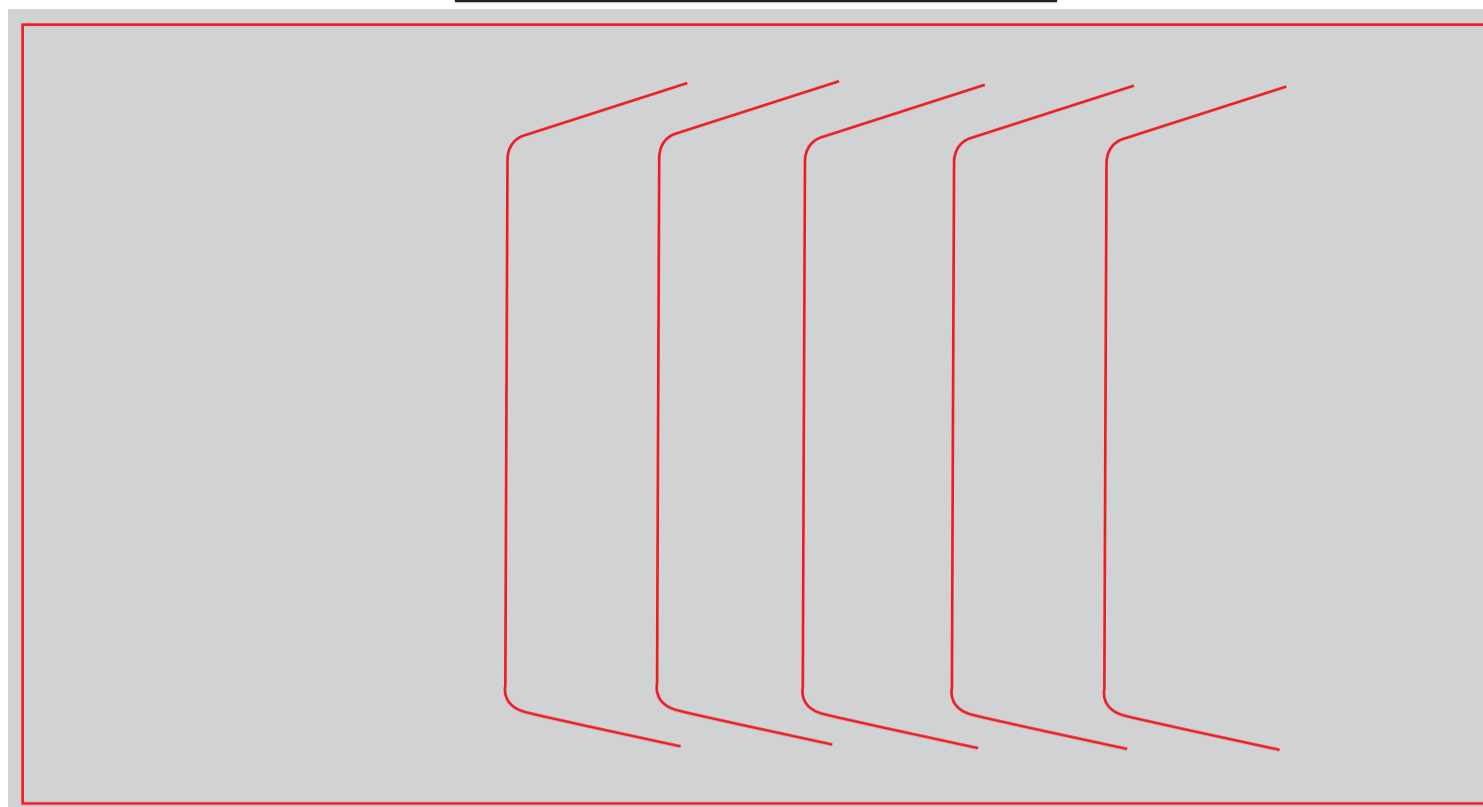

размер штампа - 194 x 103 mm

Файл штампа - CAPS02_CapsuleInv-insOpen.eps

размер штампа - 215 x 105 mm