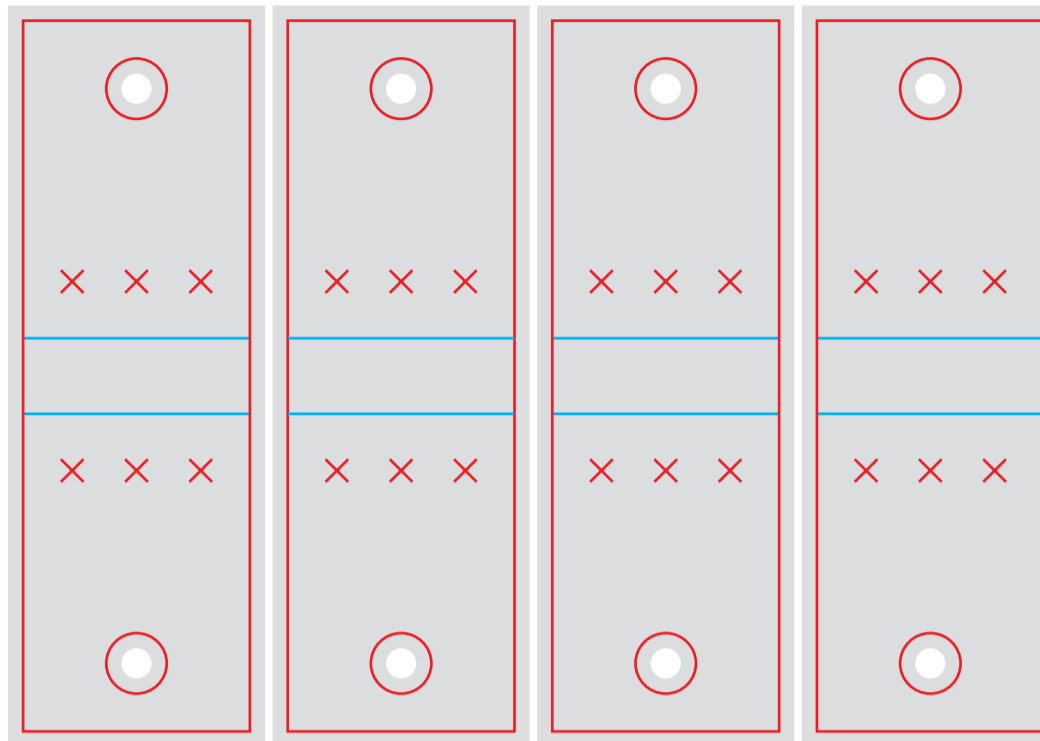

размер штампа - **135 x 94 mm**
размер 1 элемента - **30 x 94 mm**
изделие в сборе - **30 x 42 x 10 mm**