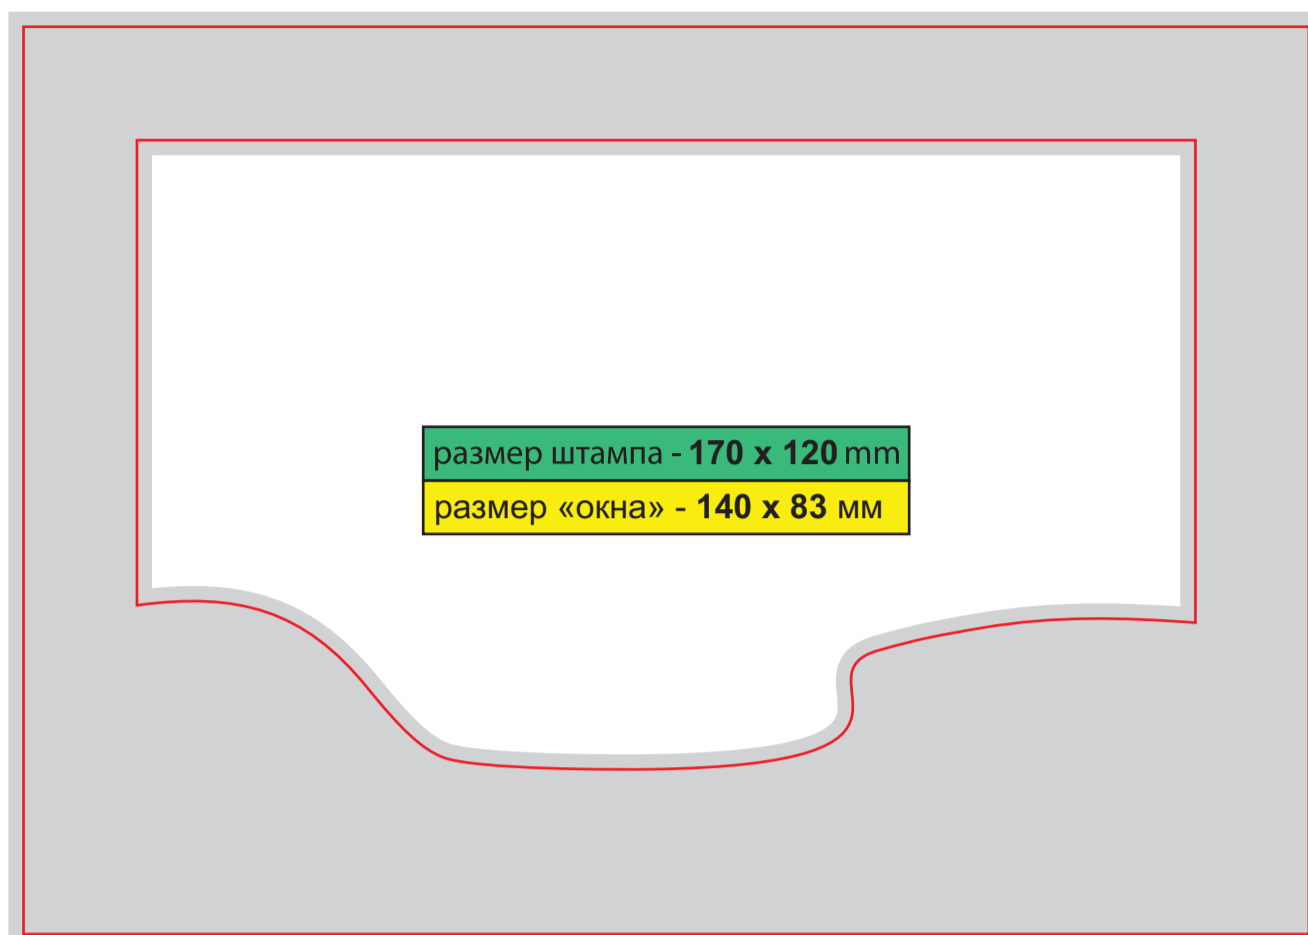

Файл штампа - FOTO02_ramka-magnit.eps