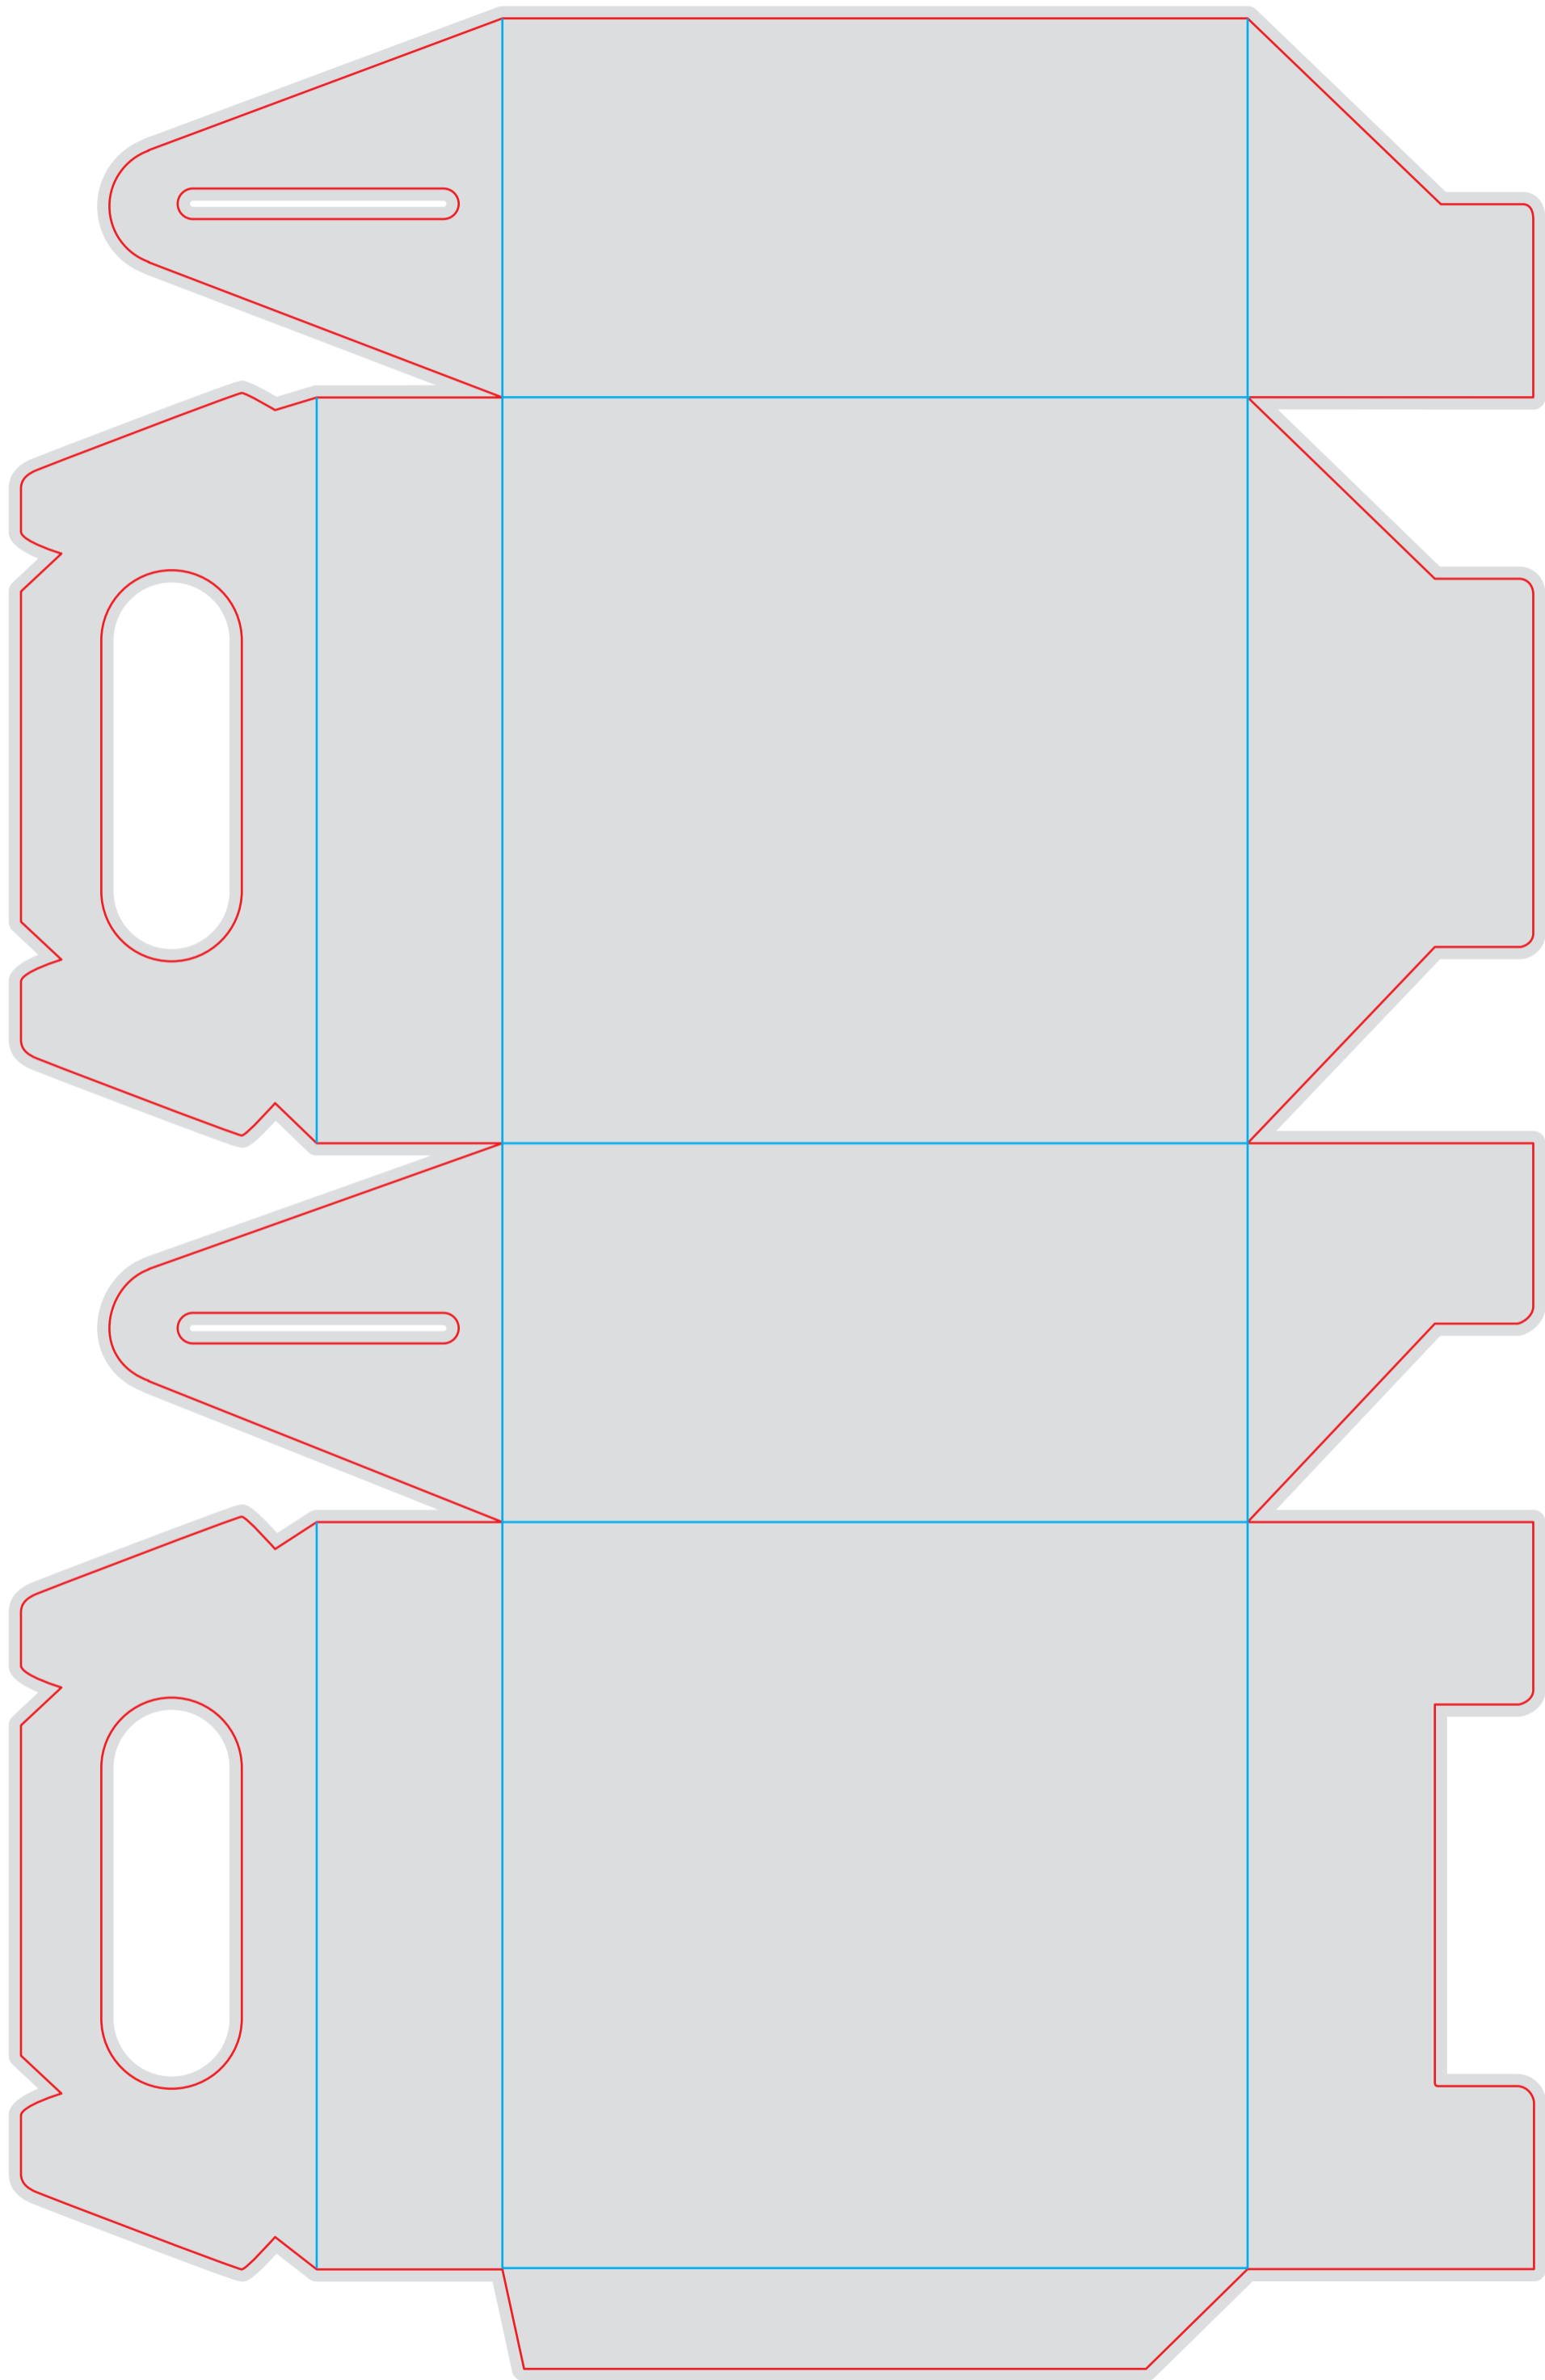

размер штампа - 388x 248 мм
изделие в сборе - 122x122x62 мм

Файл штампа - SUM04_sumka-small-kontur.eps