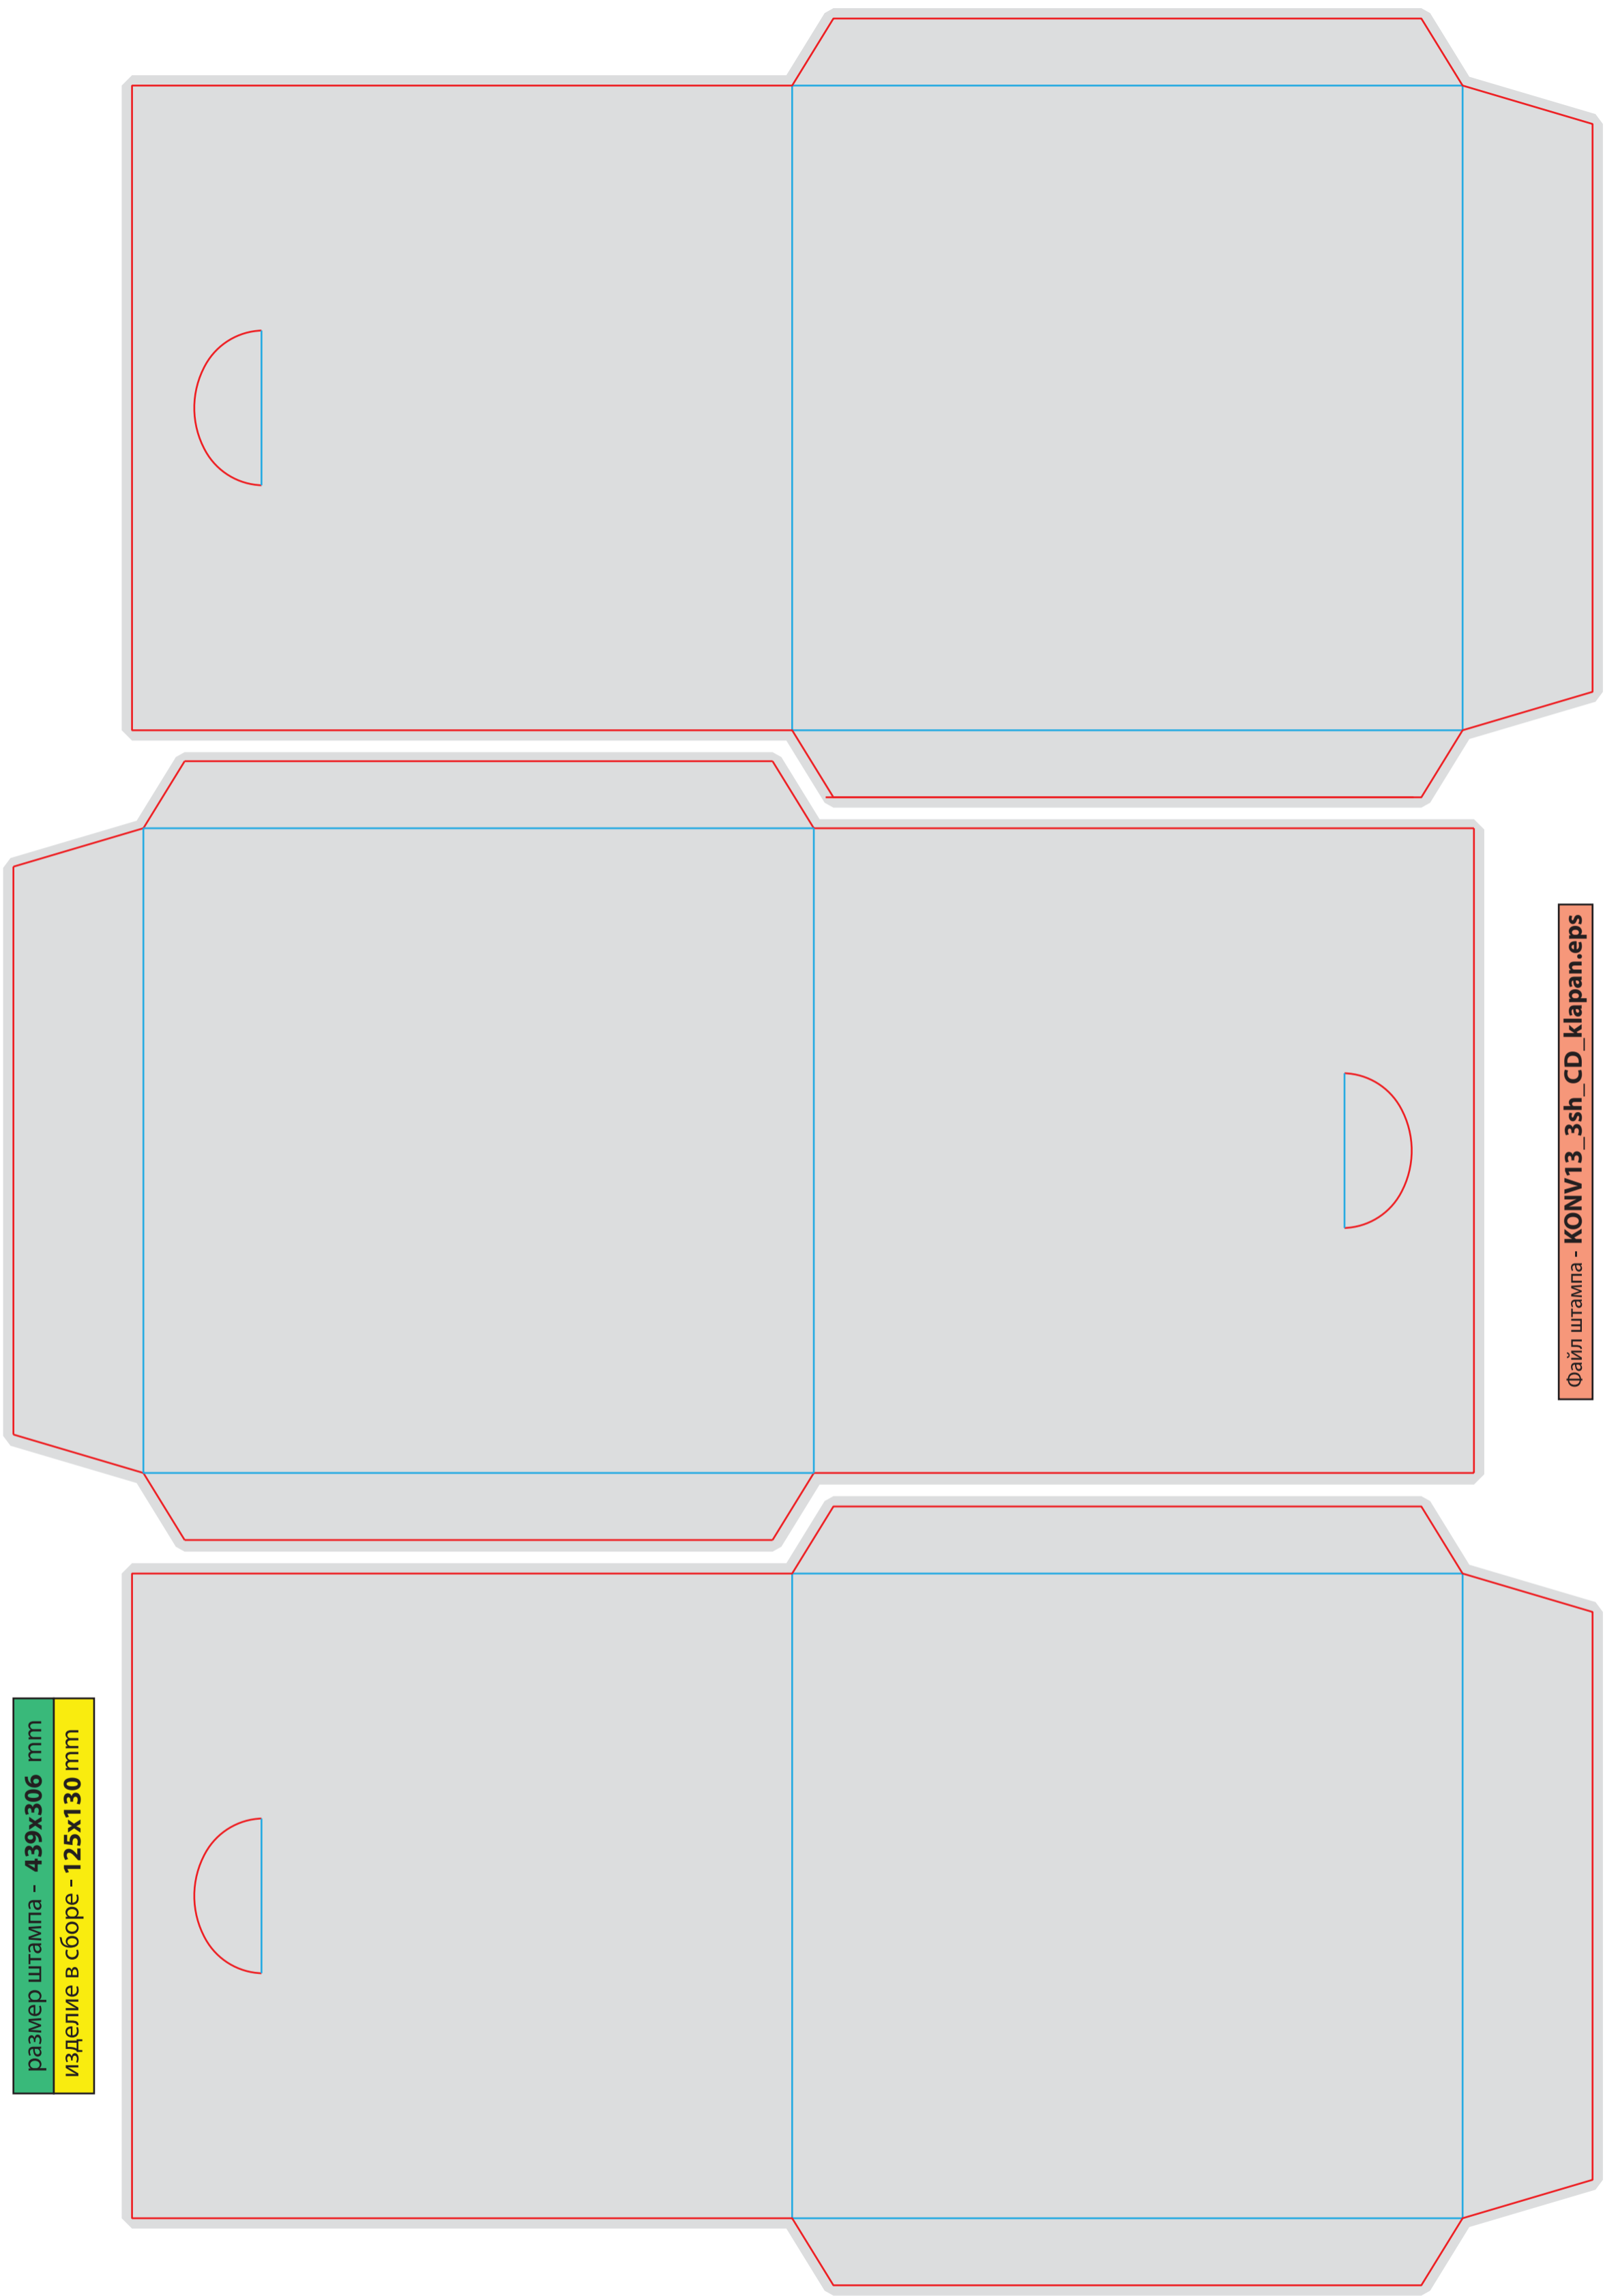

размер штампа - 439x306 мм
изделие в сборе - 125x130 мм

Файл штампа - KONV13_3sh_CD_klapan.eps