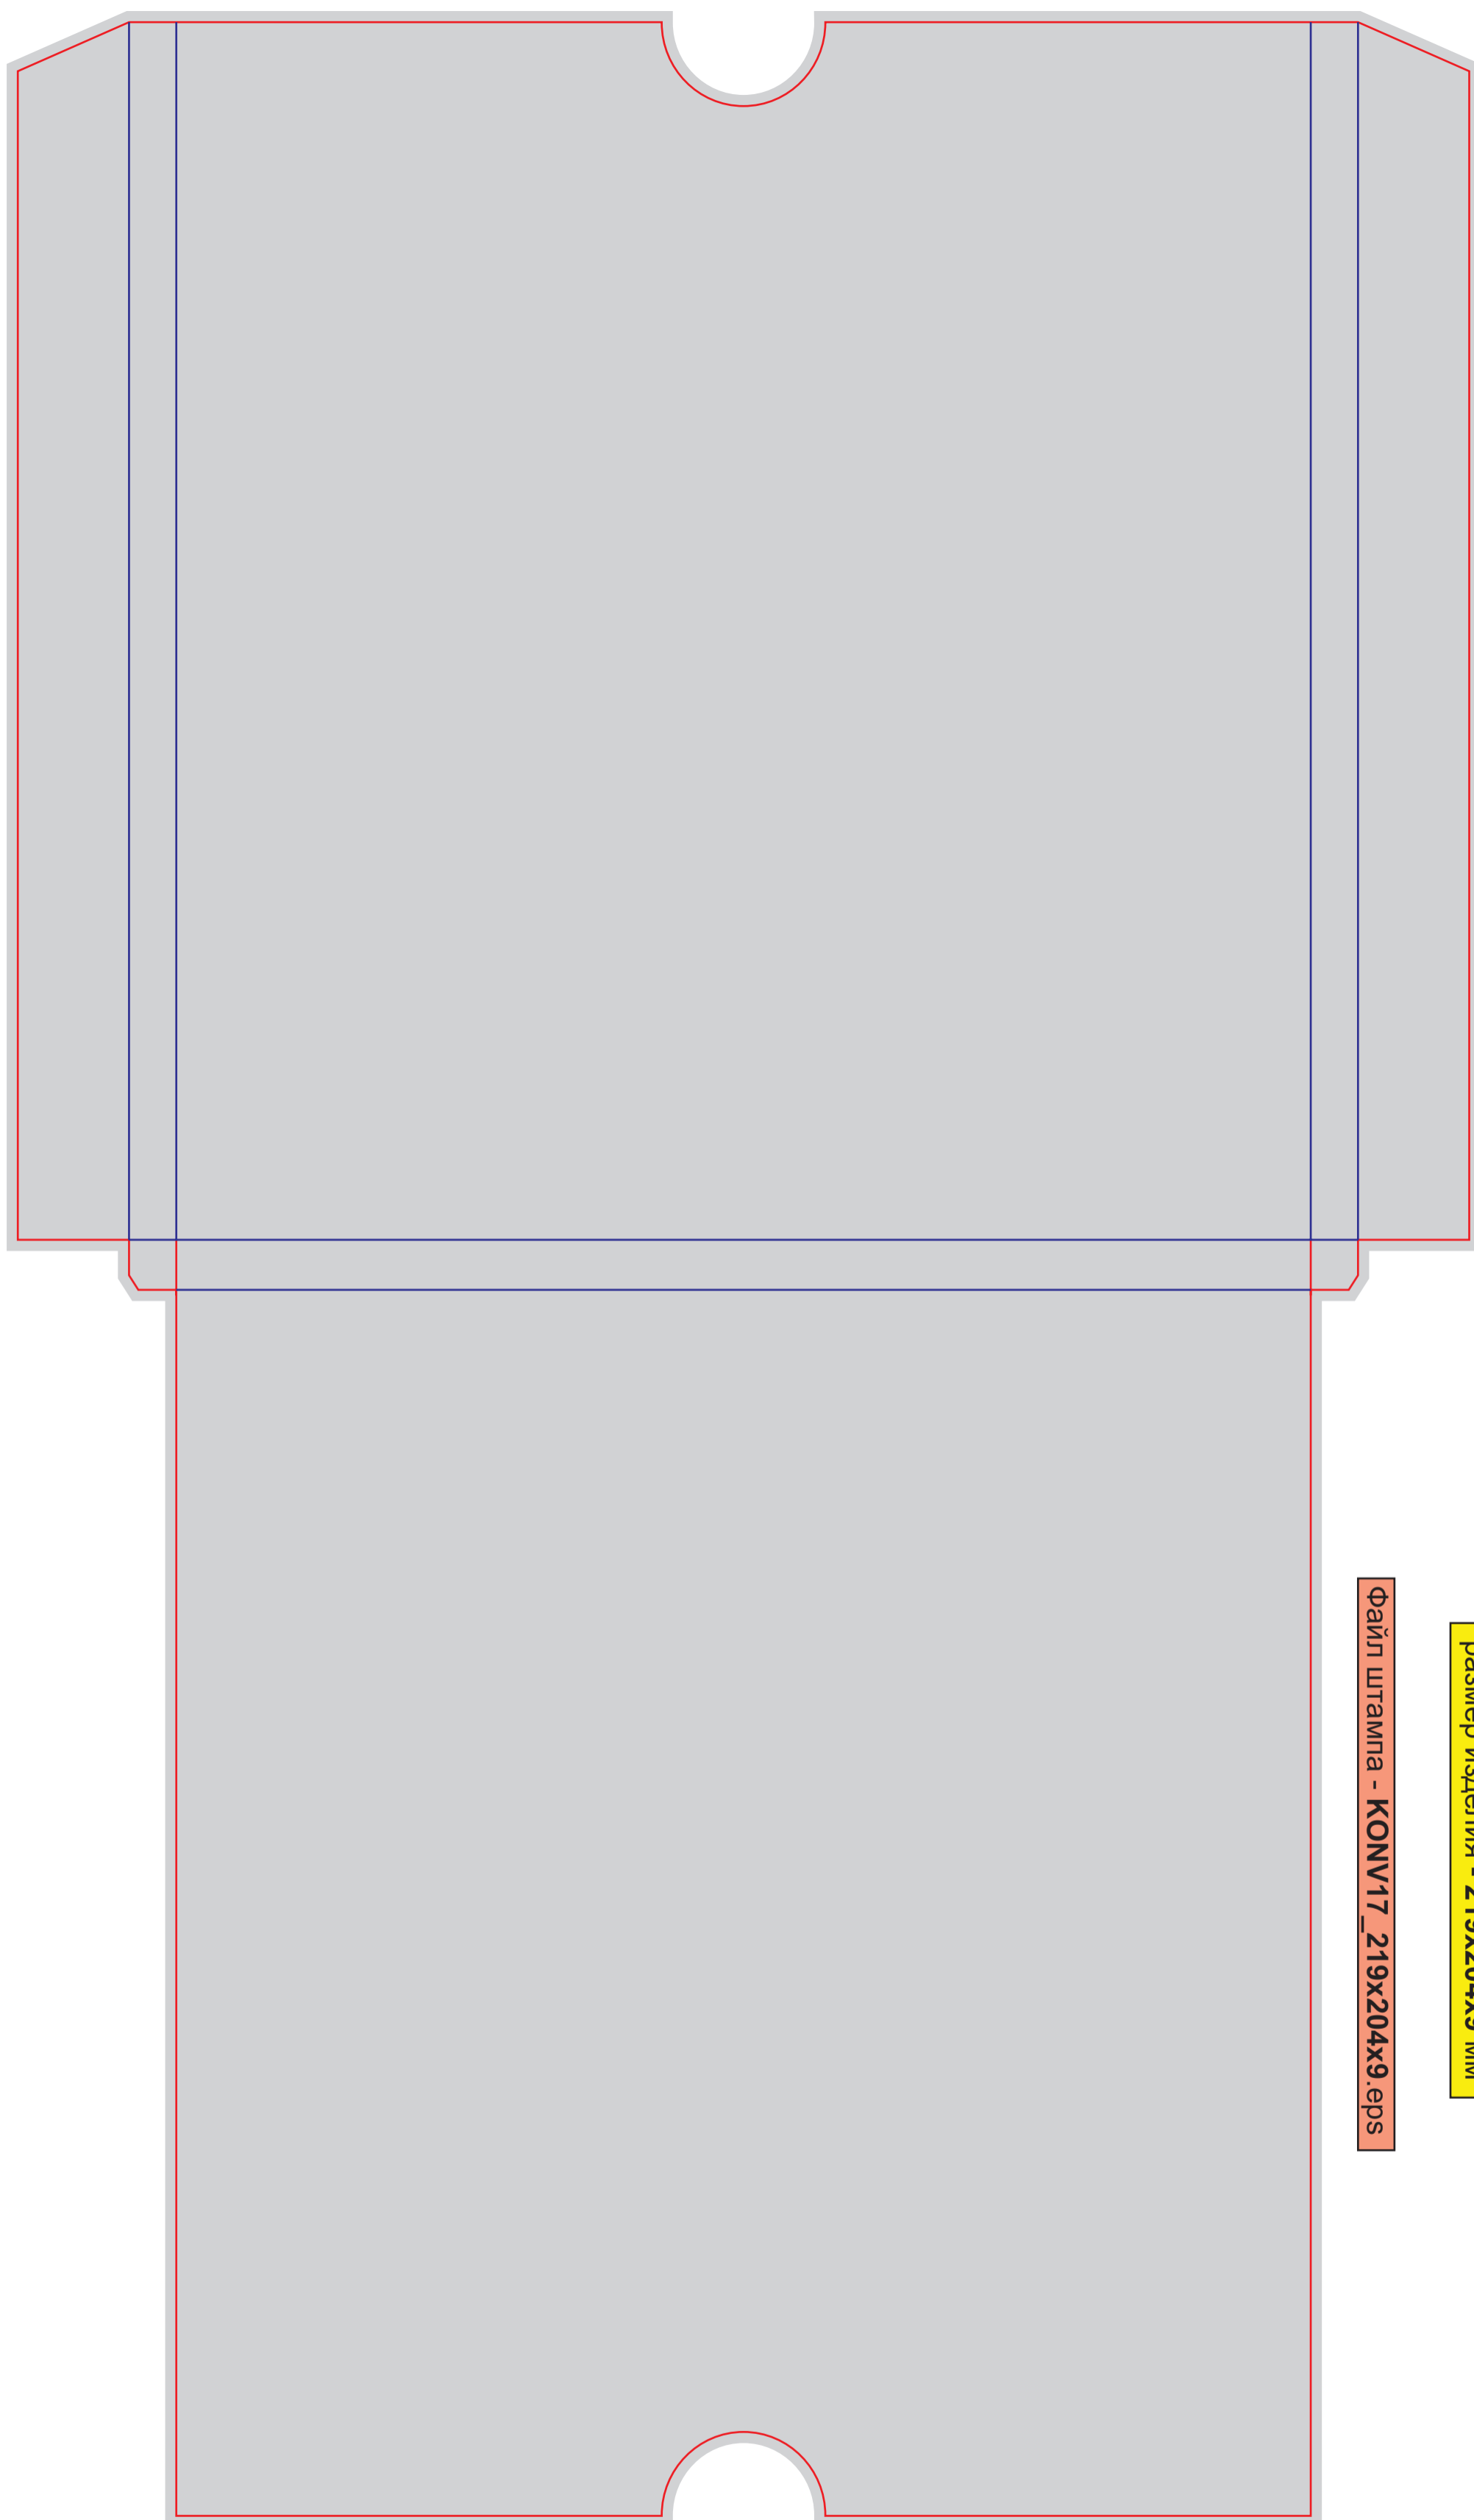

размер штампа - 448x261 мм
размер изделия - 219x204x9 мм

Файл штампа - KONV17_219x204x9.eps