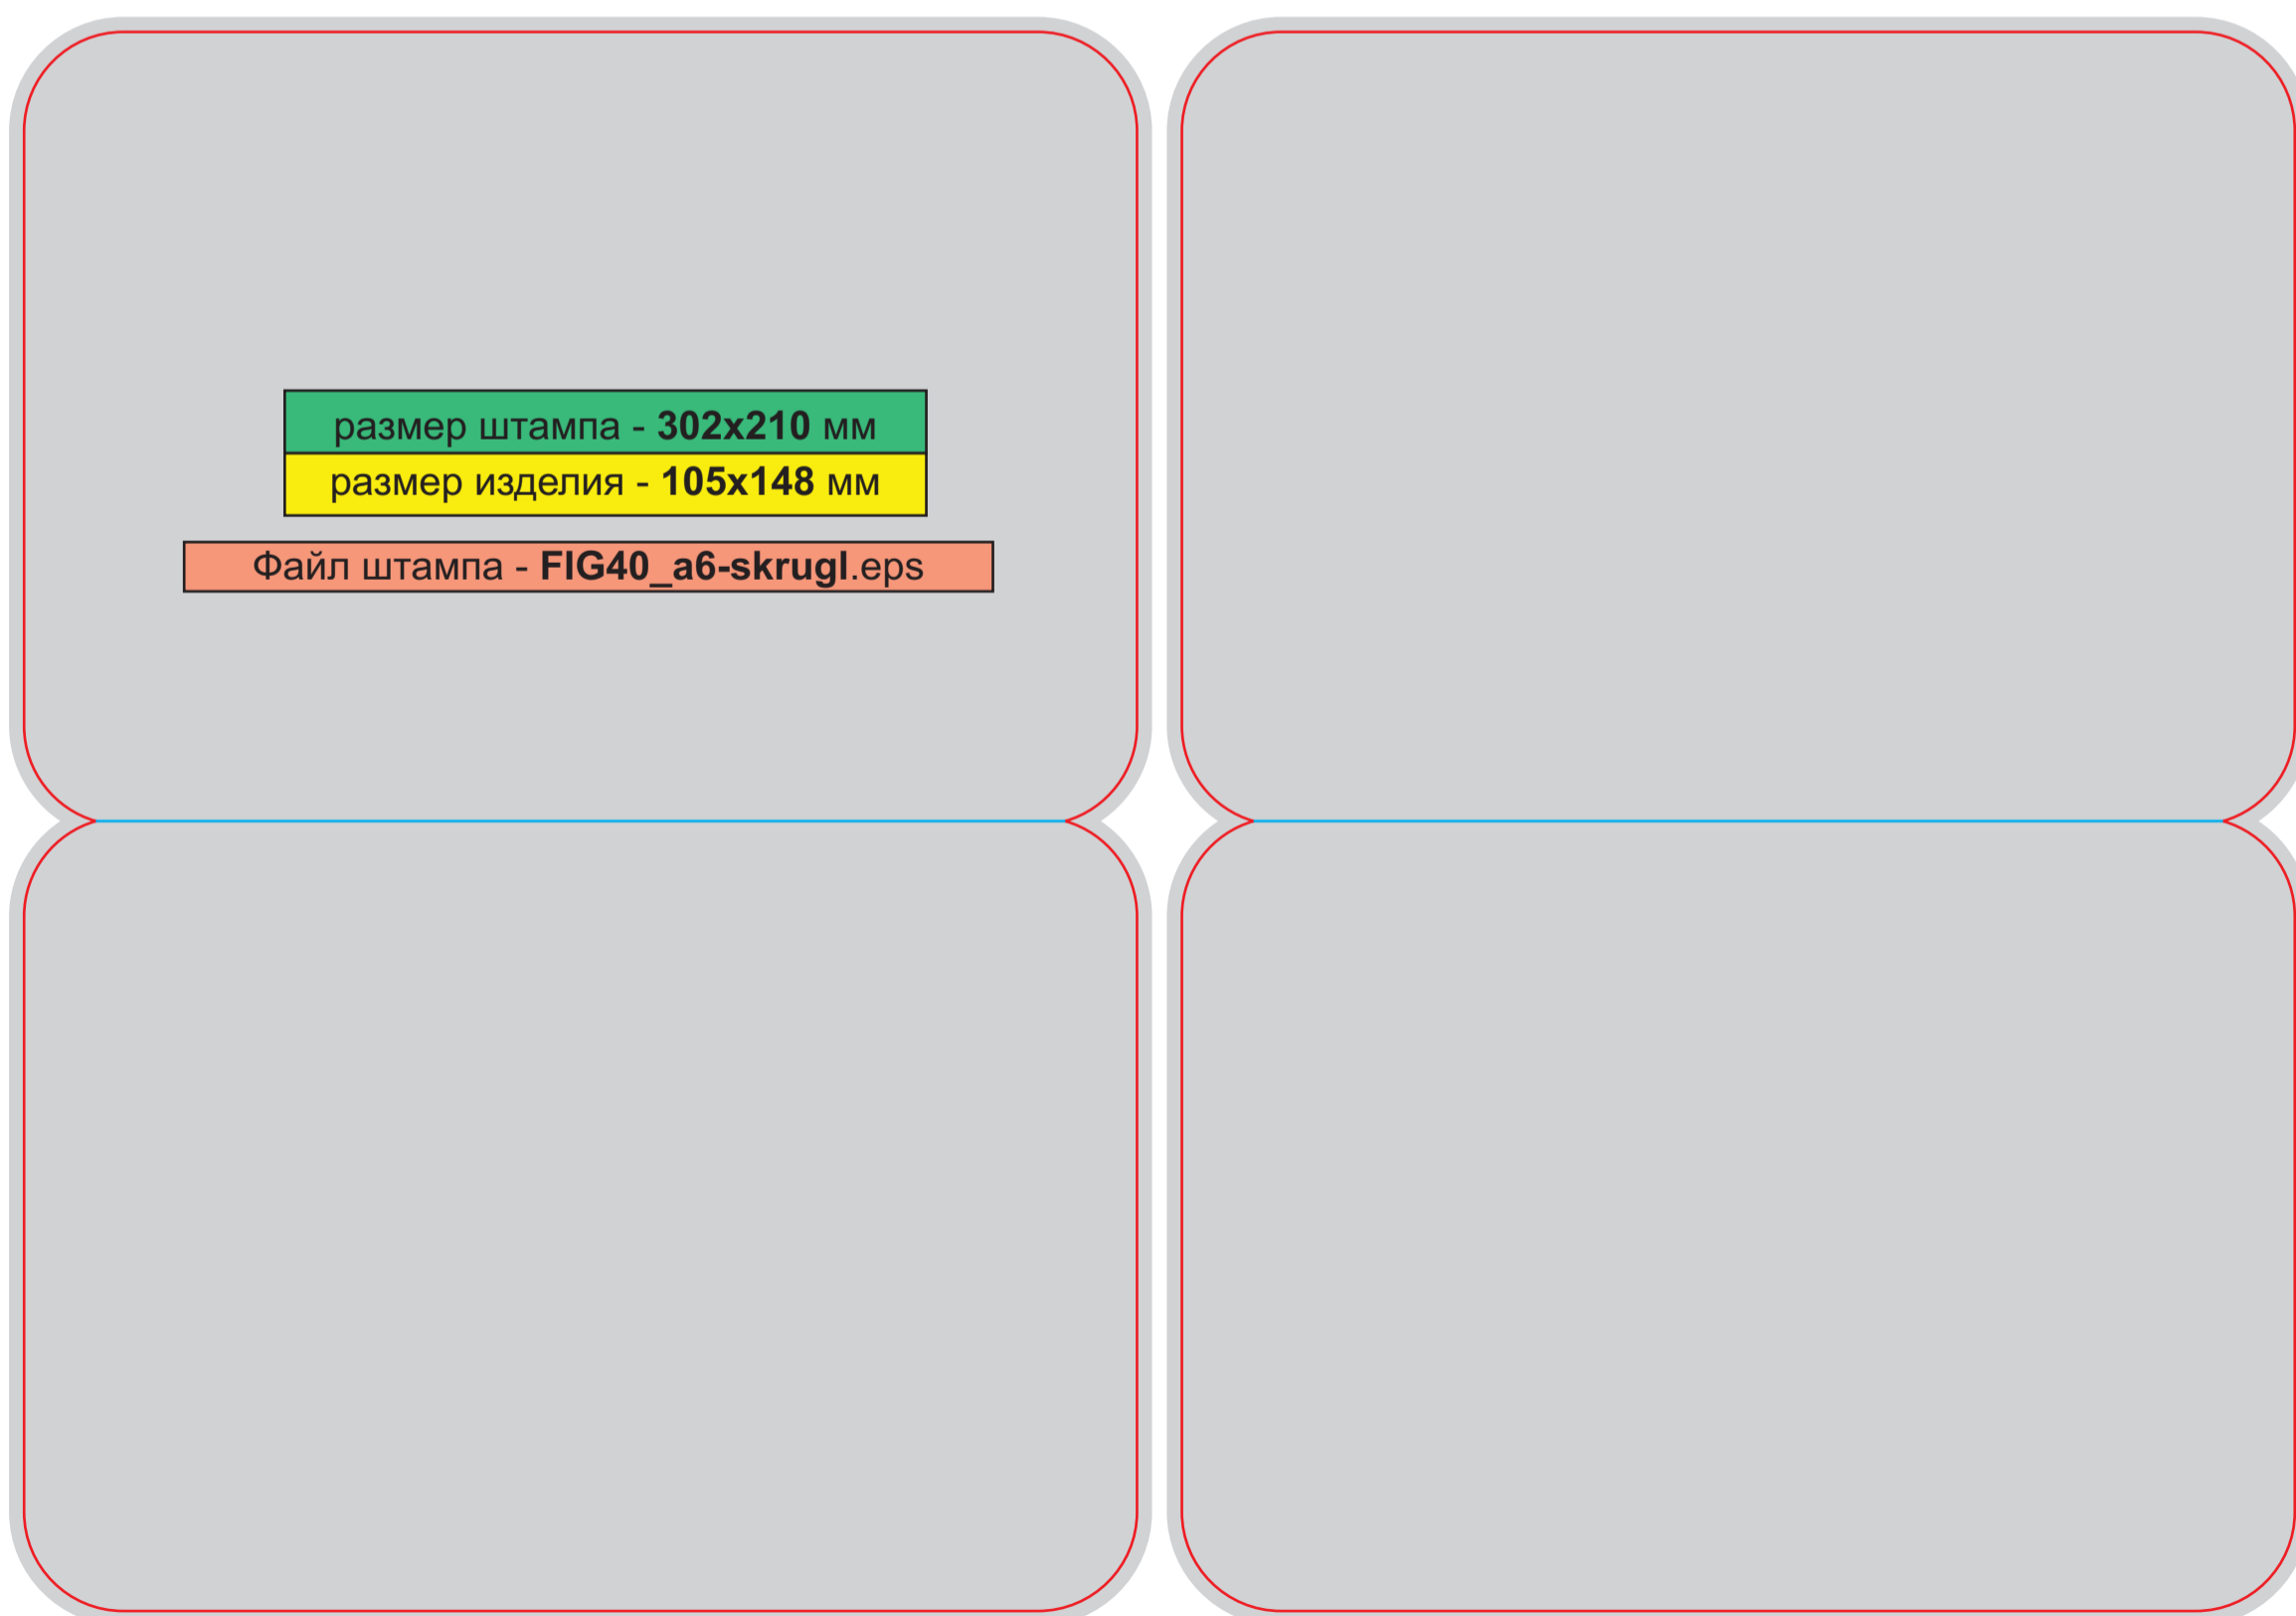

размер штампа - 220x258 мм
размер изделия - 110x149 мм

Файл штампа - FIG37_2otkritki-bear.eps

размер штампа - 302x210 мм
размер изделия - 105x148 мм

Файл штампа - FIG40_a6-skrugi.eps

размер штампа - 491x305 мм
размер изделия - 133x150 мм