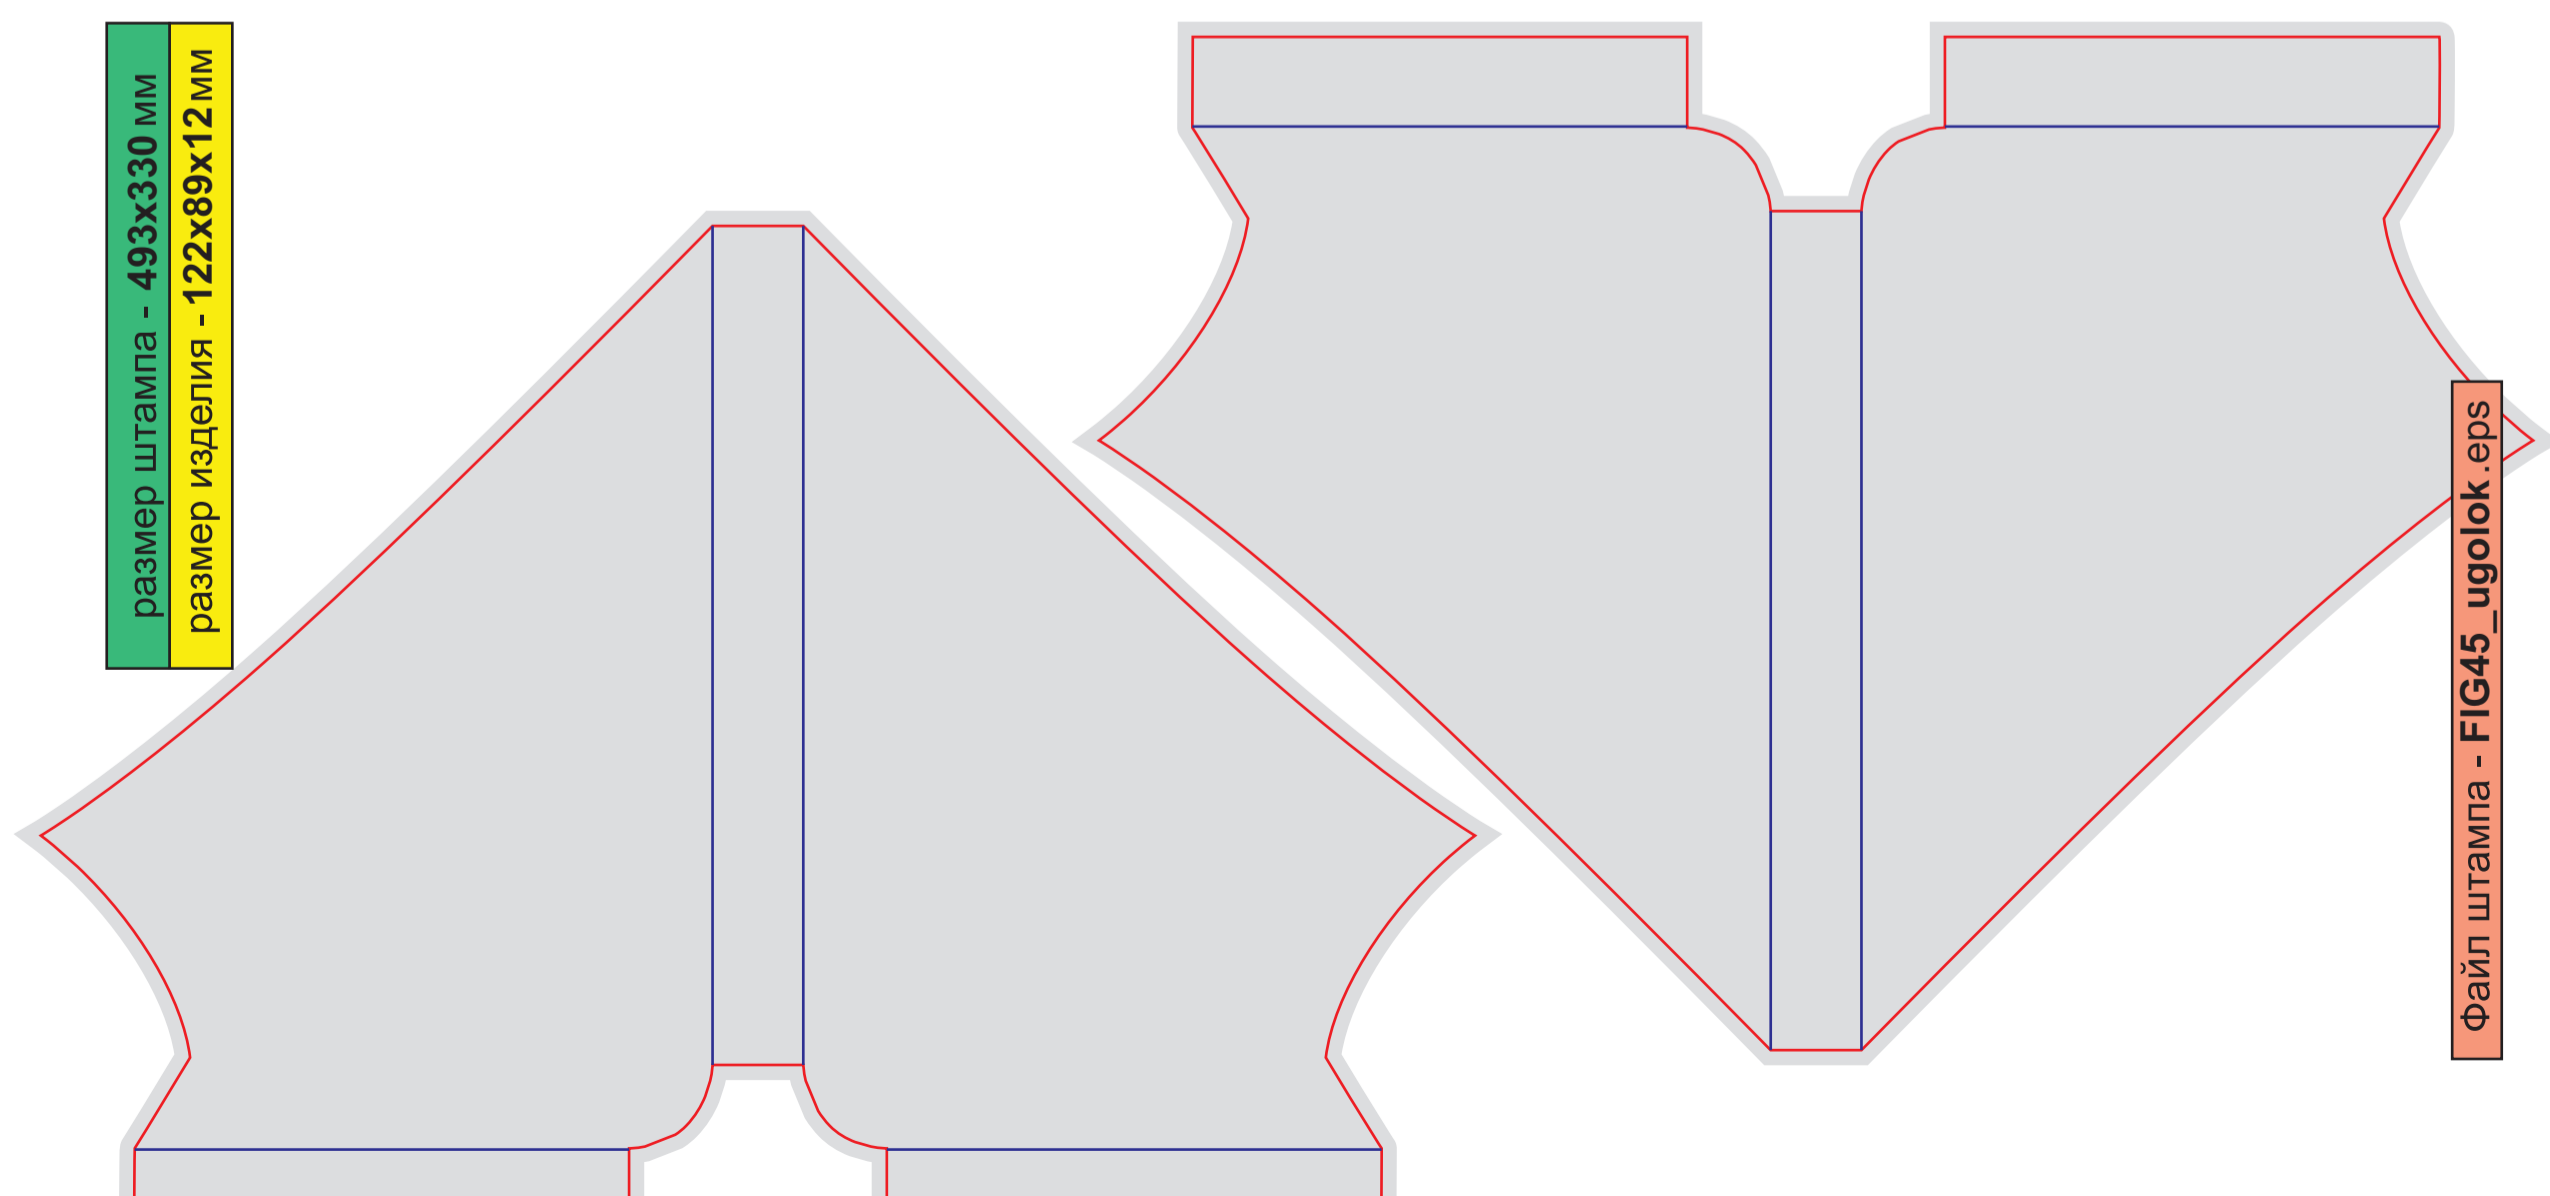

размер штампа - 493x330 мм
размер изделия - 122x89x12 мм

Файл штампа - FIG45_ugolok.eps