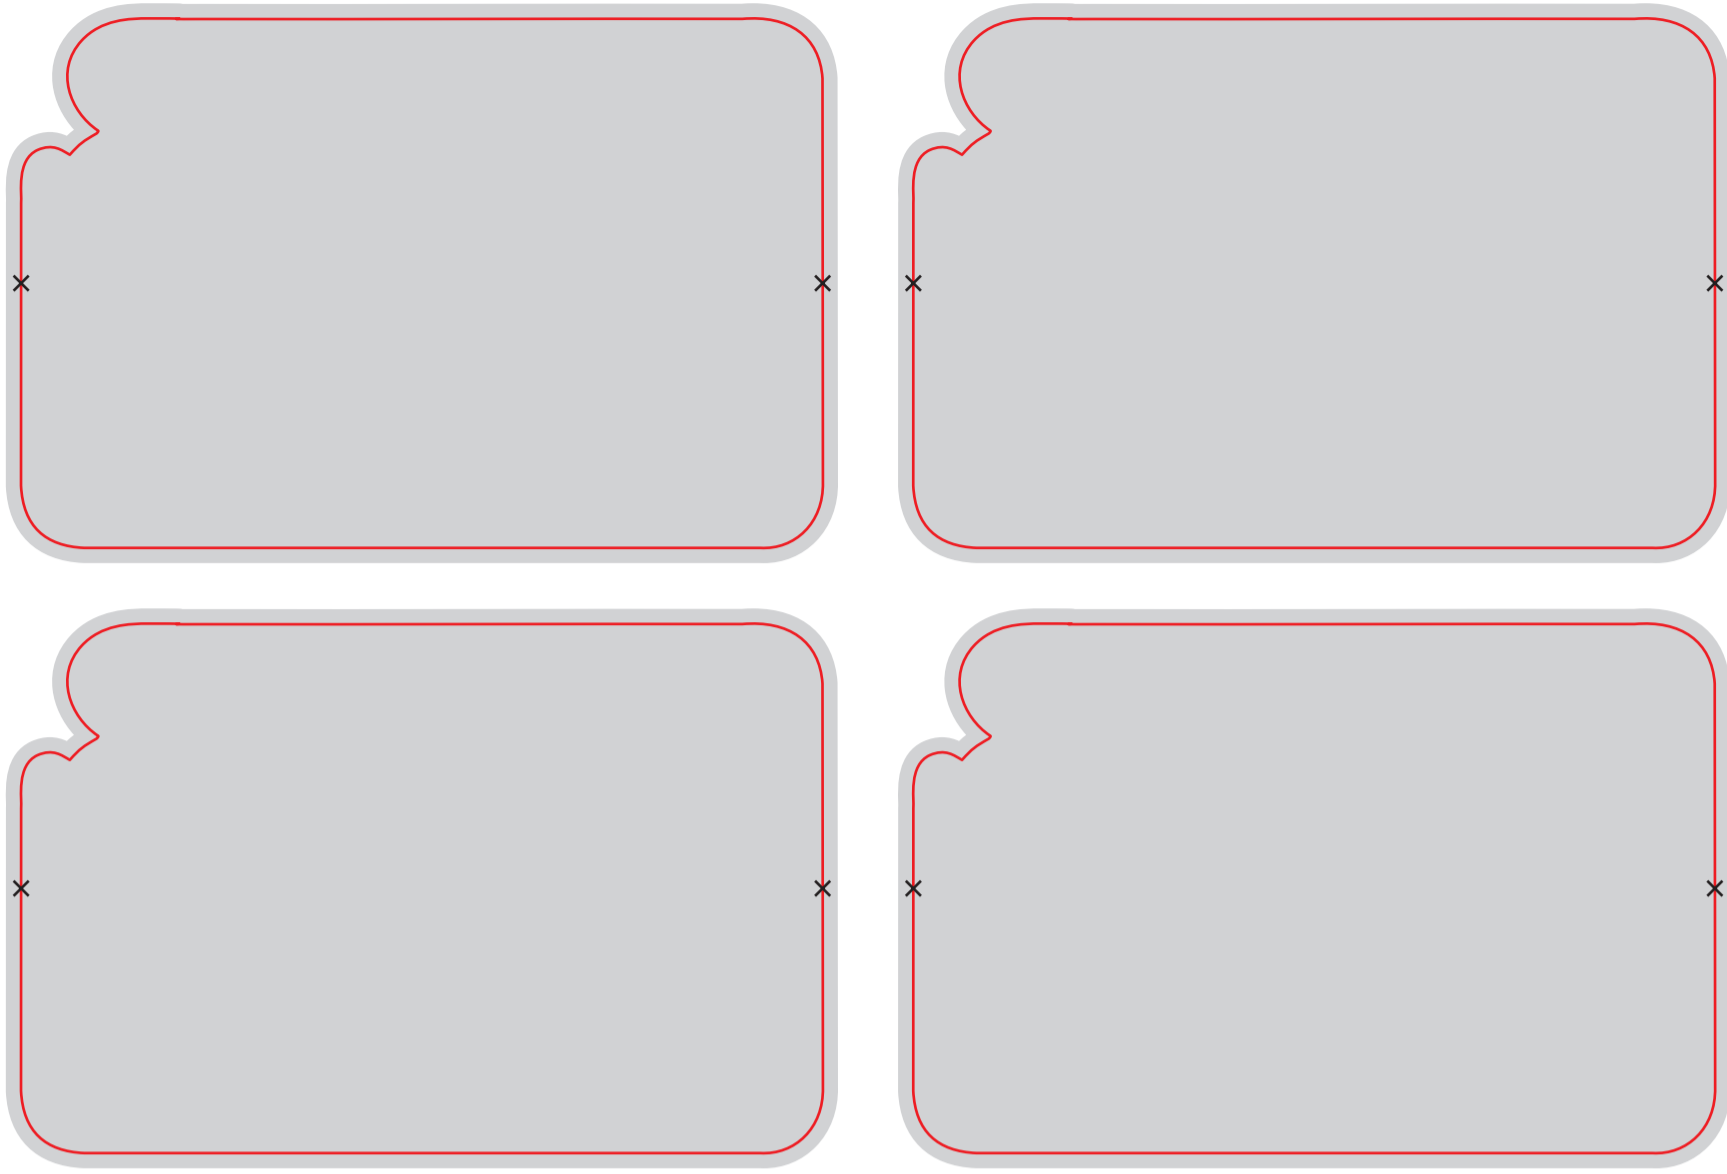

размер штампа - 226 x 150 мм

размер изделия - 106 x 70 мм

Файл штампа - FIG20_4kalendar.eps

размер штампа - 235 x 172 мм

размер изделия - 115 x 86 мм