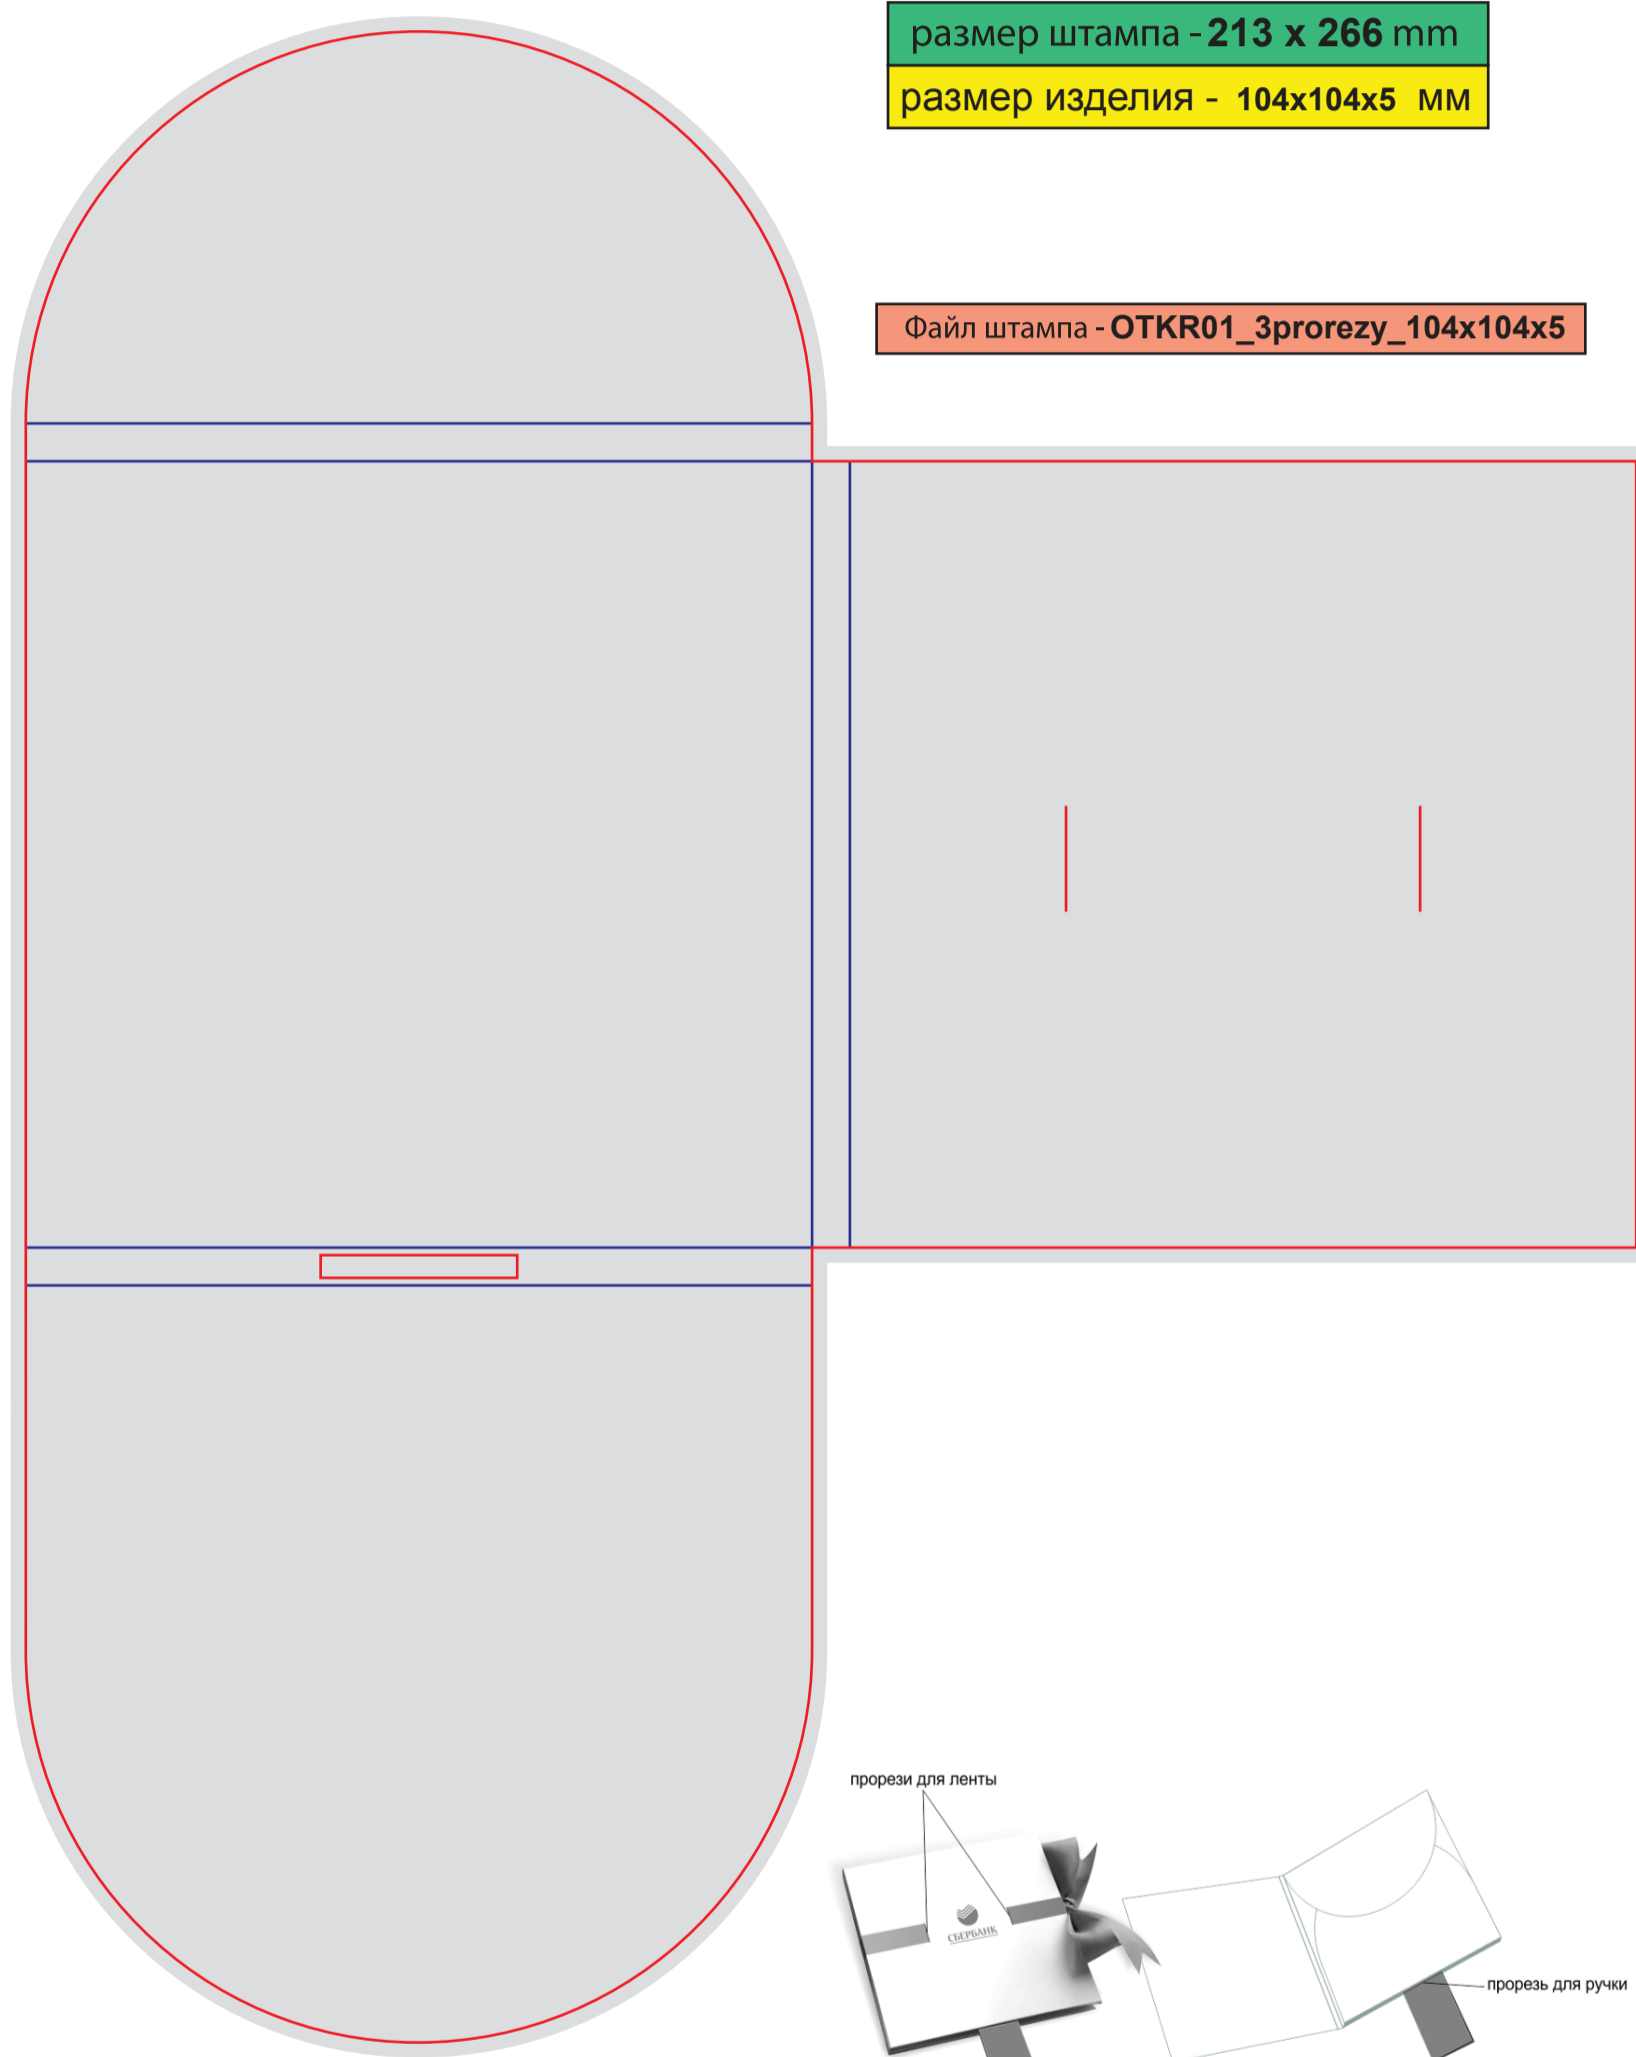

размер штампа - 213 x 266 мм
размер изделия - 104x104x5 мм

Файл штампа - ОТКР01_3prorezy_104x104x5