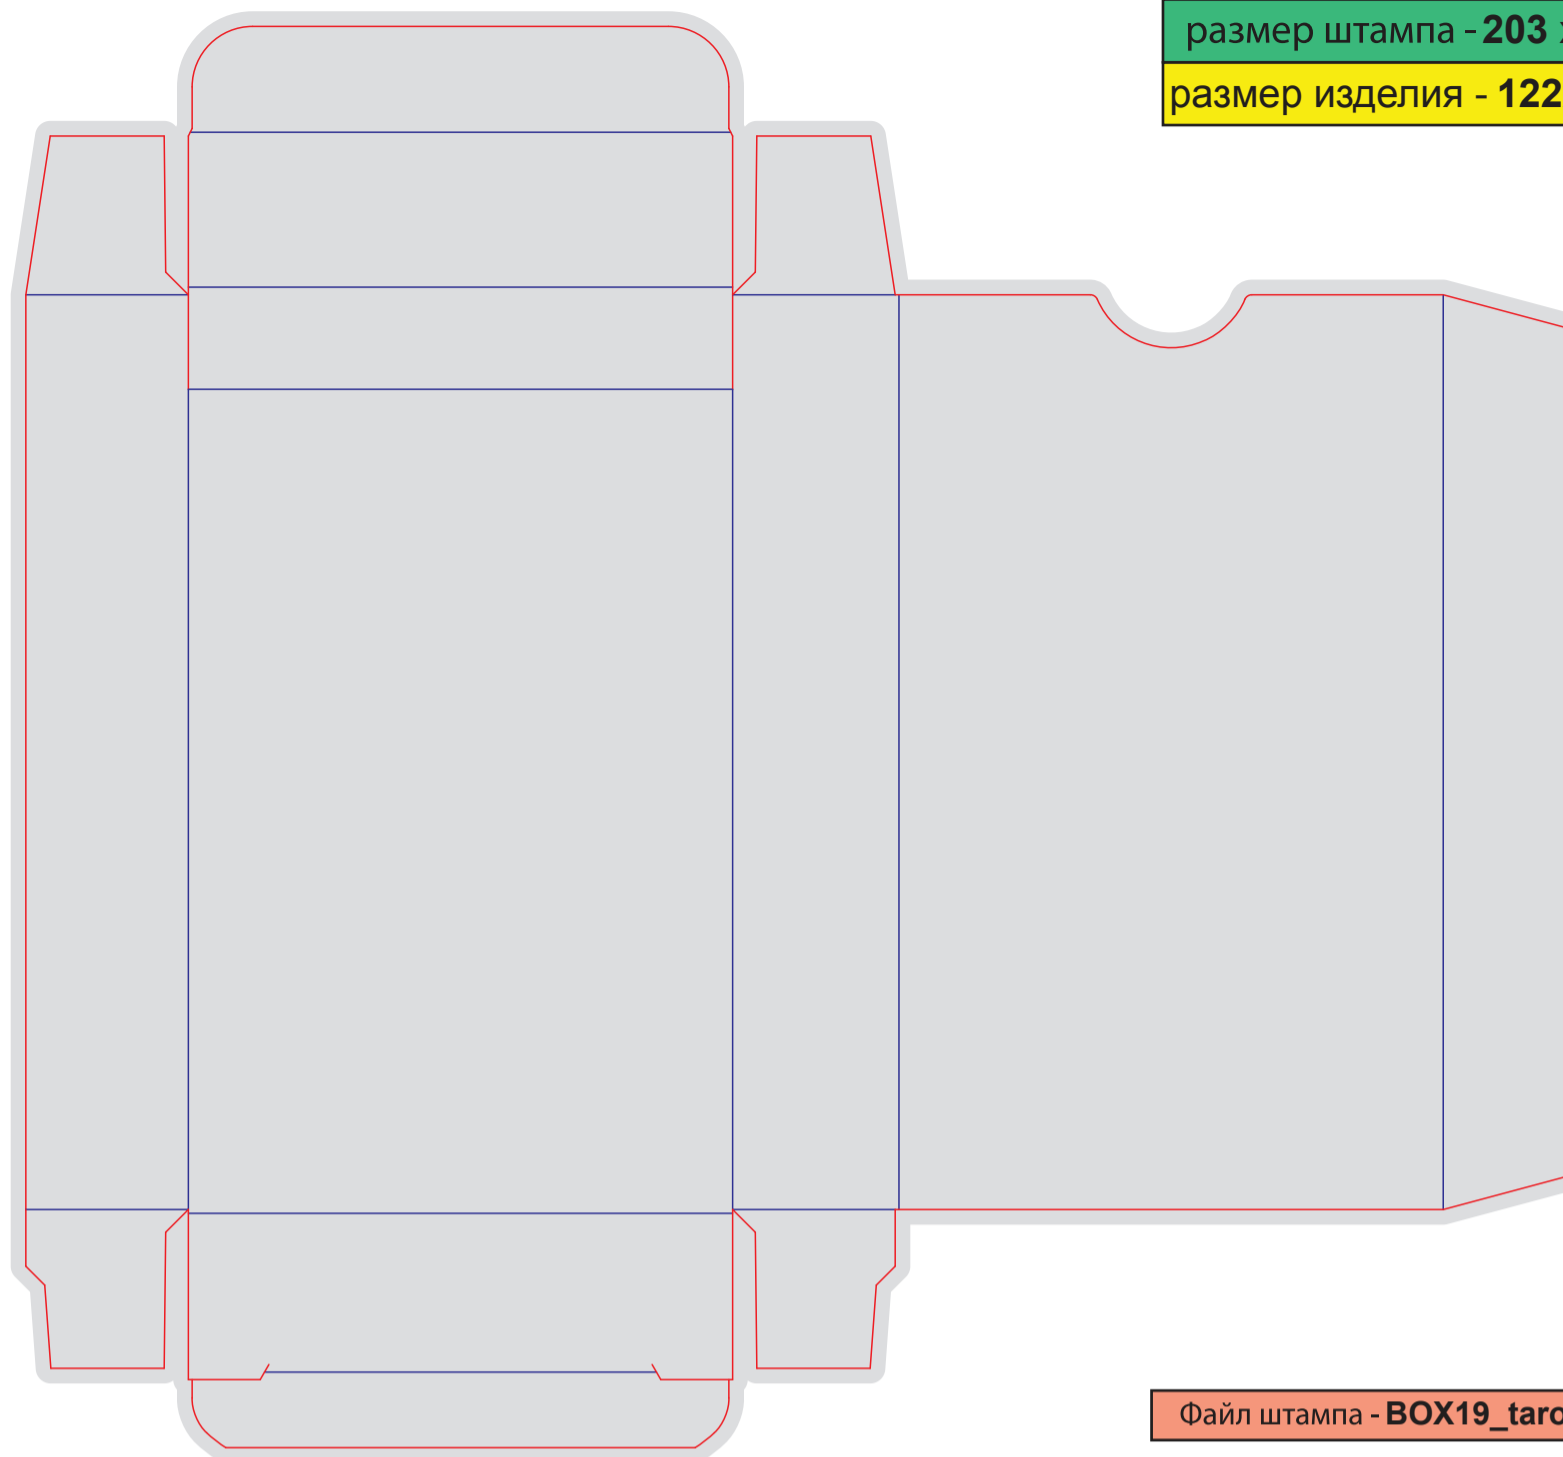

ВНИМАНИЕ!
Изображение
уменьшено на 50%!

размер штампа - 203 x 189 мм

размер изделия - 122x72x22мм

Файл штампа - BOX19_taro56_122x72x22

размер штампа - 223 x 208 мм

размер изделия - 122x72x32мм

Файл штампа - BOX20_taro78_122x72x32