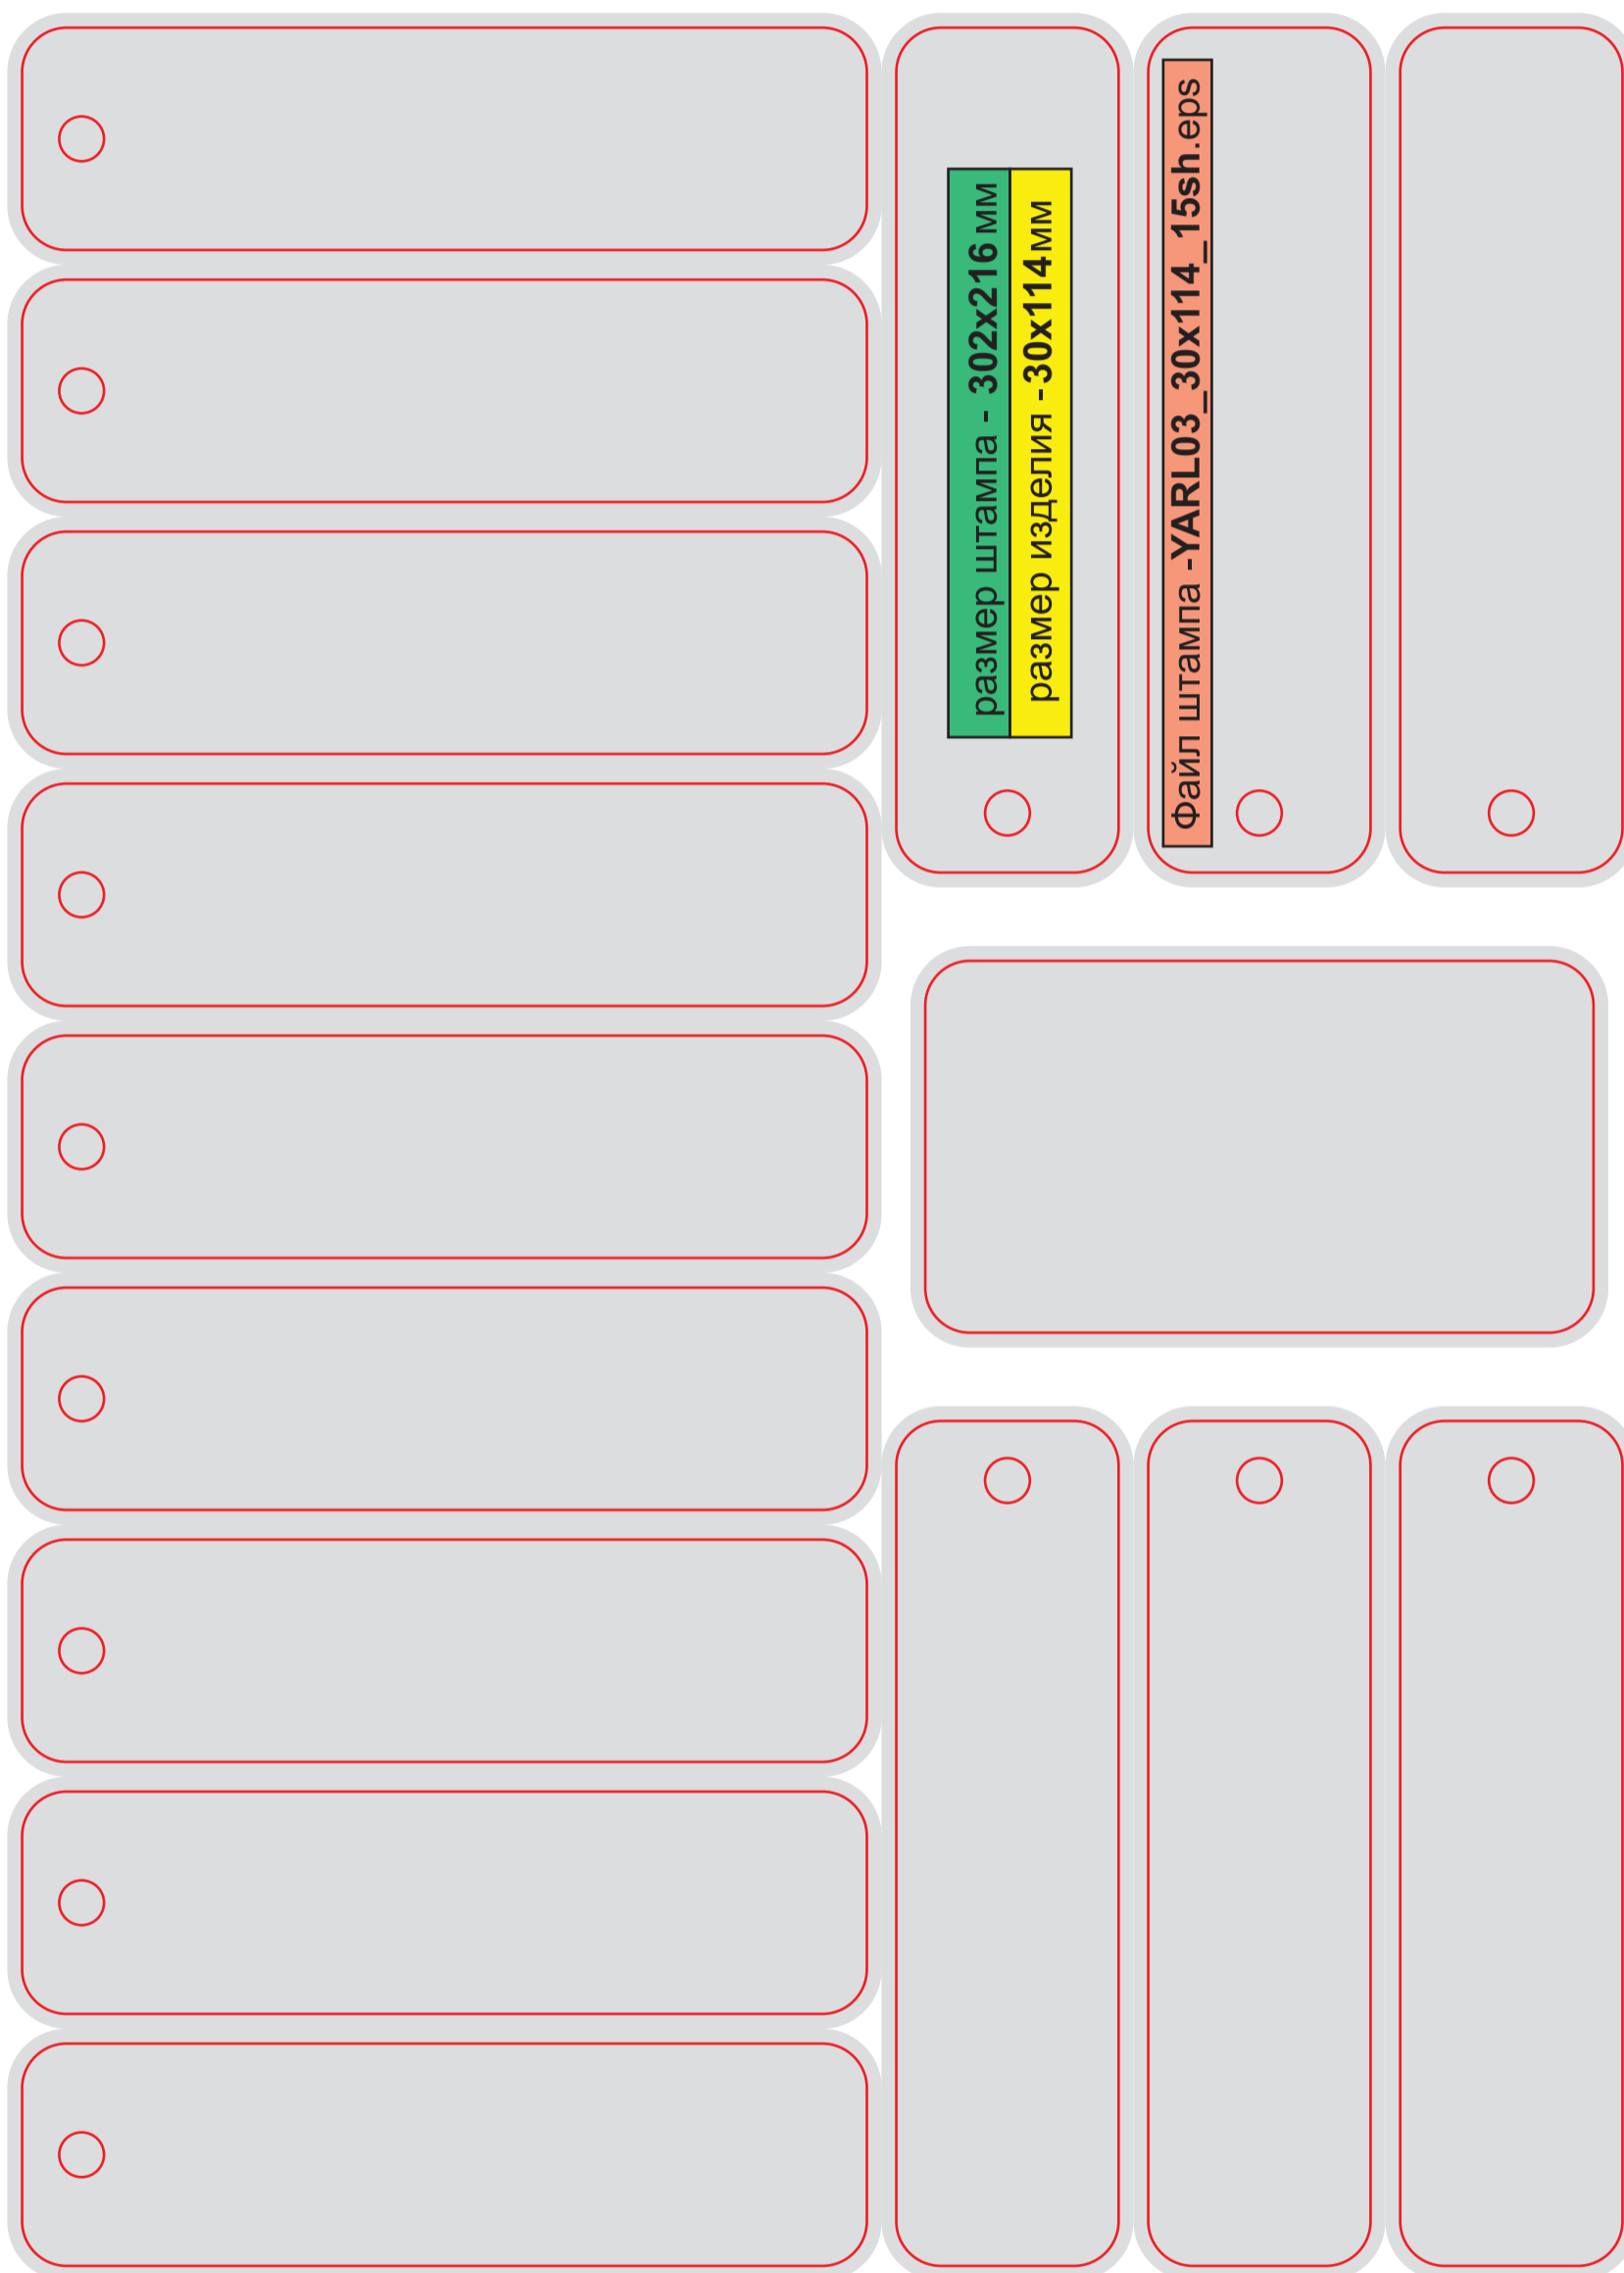

Файл штампа - KRU11_195x87_perfor.eps

размер штампа - 306 x 217 мм
размер изделия - 86 x 86 мм

Файл штампа - SHLFT01_7sh.eps

размер штампа - 297 x 363 мм
размер изделия - 107 x 363 мм

Файл штампа - SHLFT03_3sh.eps