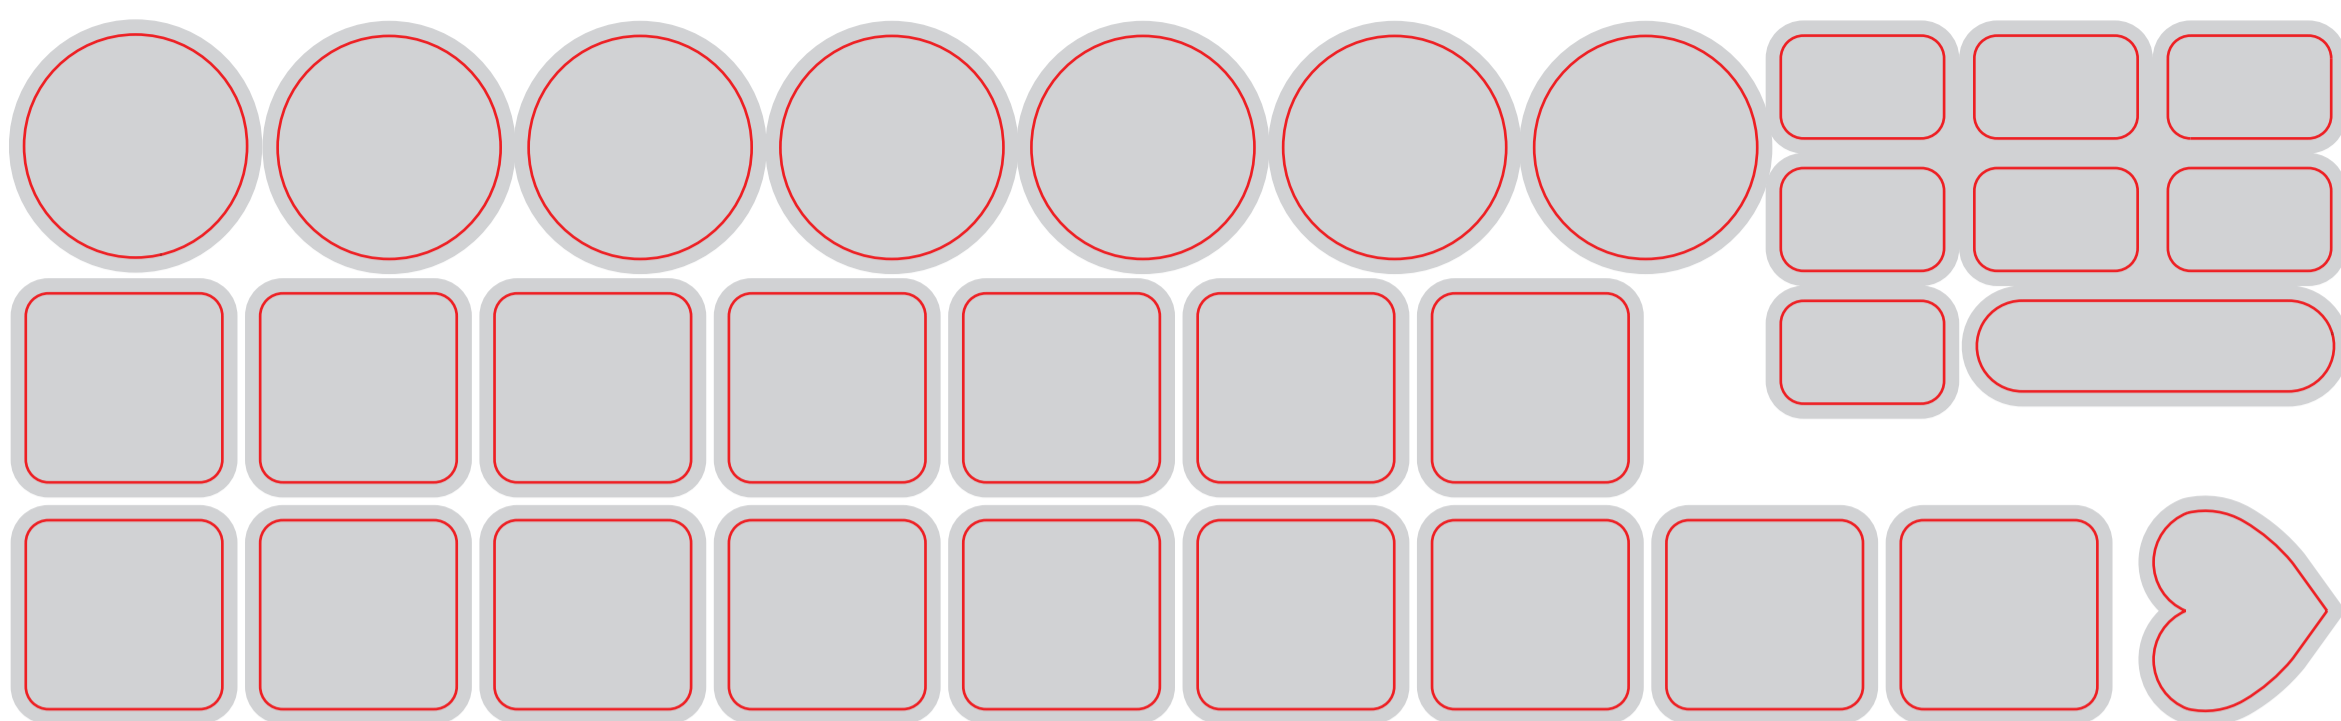

Файл штампа - FIG21_2valentinka.eps

размер штампа - 306 x 90 mm

Файл штампа - FIG22_Game.eps

размер штампа - 265 x 153 mm

размер изделия - 110 x 110 x 153 мм

Файл штампа - FIG29_2elki.eps

размер штампа - 100 x 80 mm