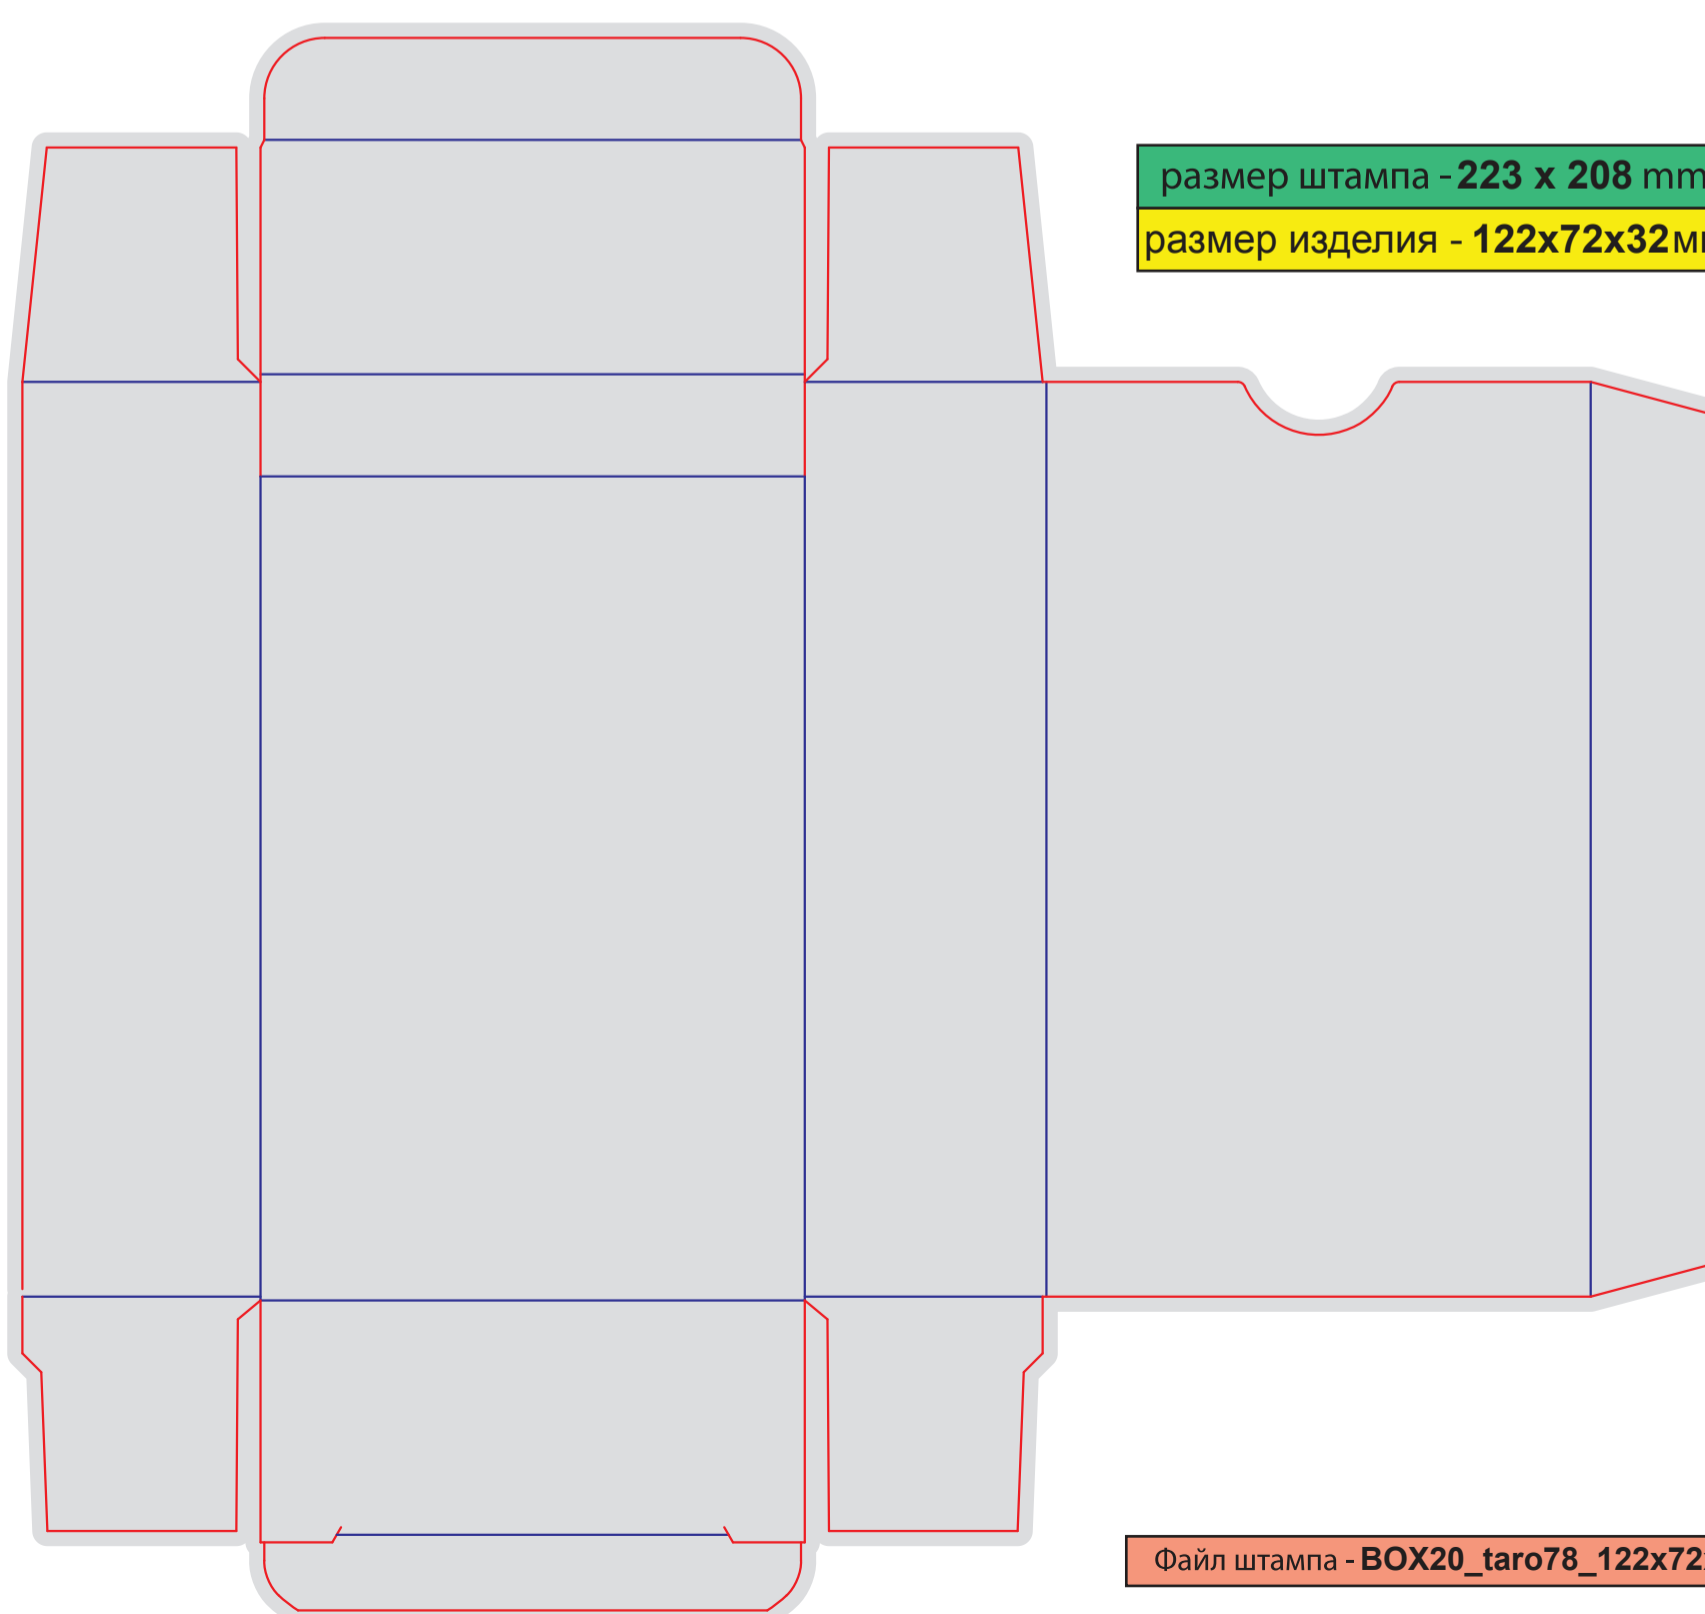

Файл штампа - BOX15-verh_243x160x27.eps

размер штампа - 332x231 мм
размер изделия - 243x138x17 мм

Файл штампа - BOX16-verh_243x138x17.eps

размер штампа - 65x62,12,5мм
размер изделия - 155x125x43 мм

Файл штампа - BOX18_155x125x43.dps

ВНИМАНИЕ!
Изображение
уменьшено на 50%!

размер штампа - 203 x 189 мм

размер изделия - 122x72x22мм

Файл штампа - BOX19_taro56_122x72x22

размер штампа - 223 x 208 мм

размер изделия - 122x72x32мм

Файл штампа - BOX20_taro78_122x72x32