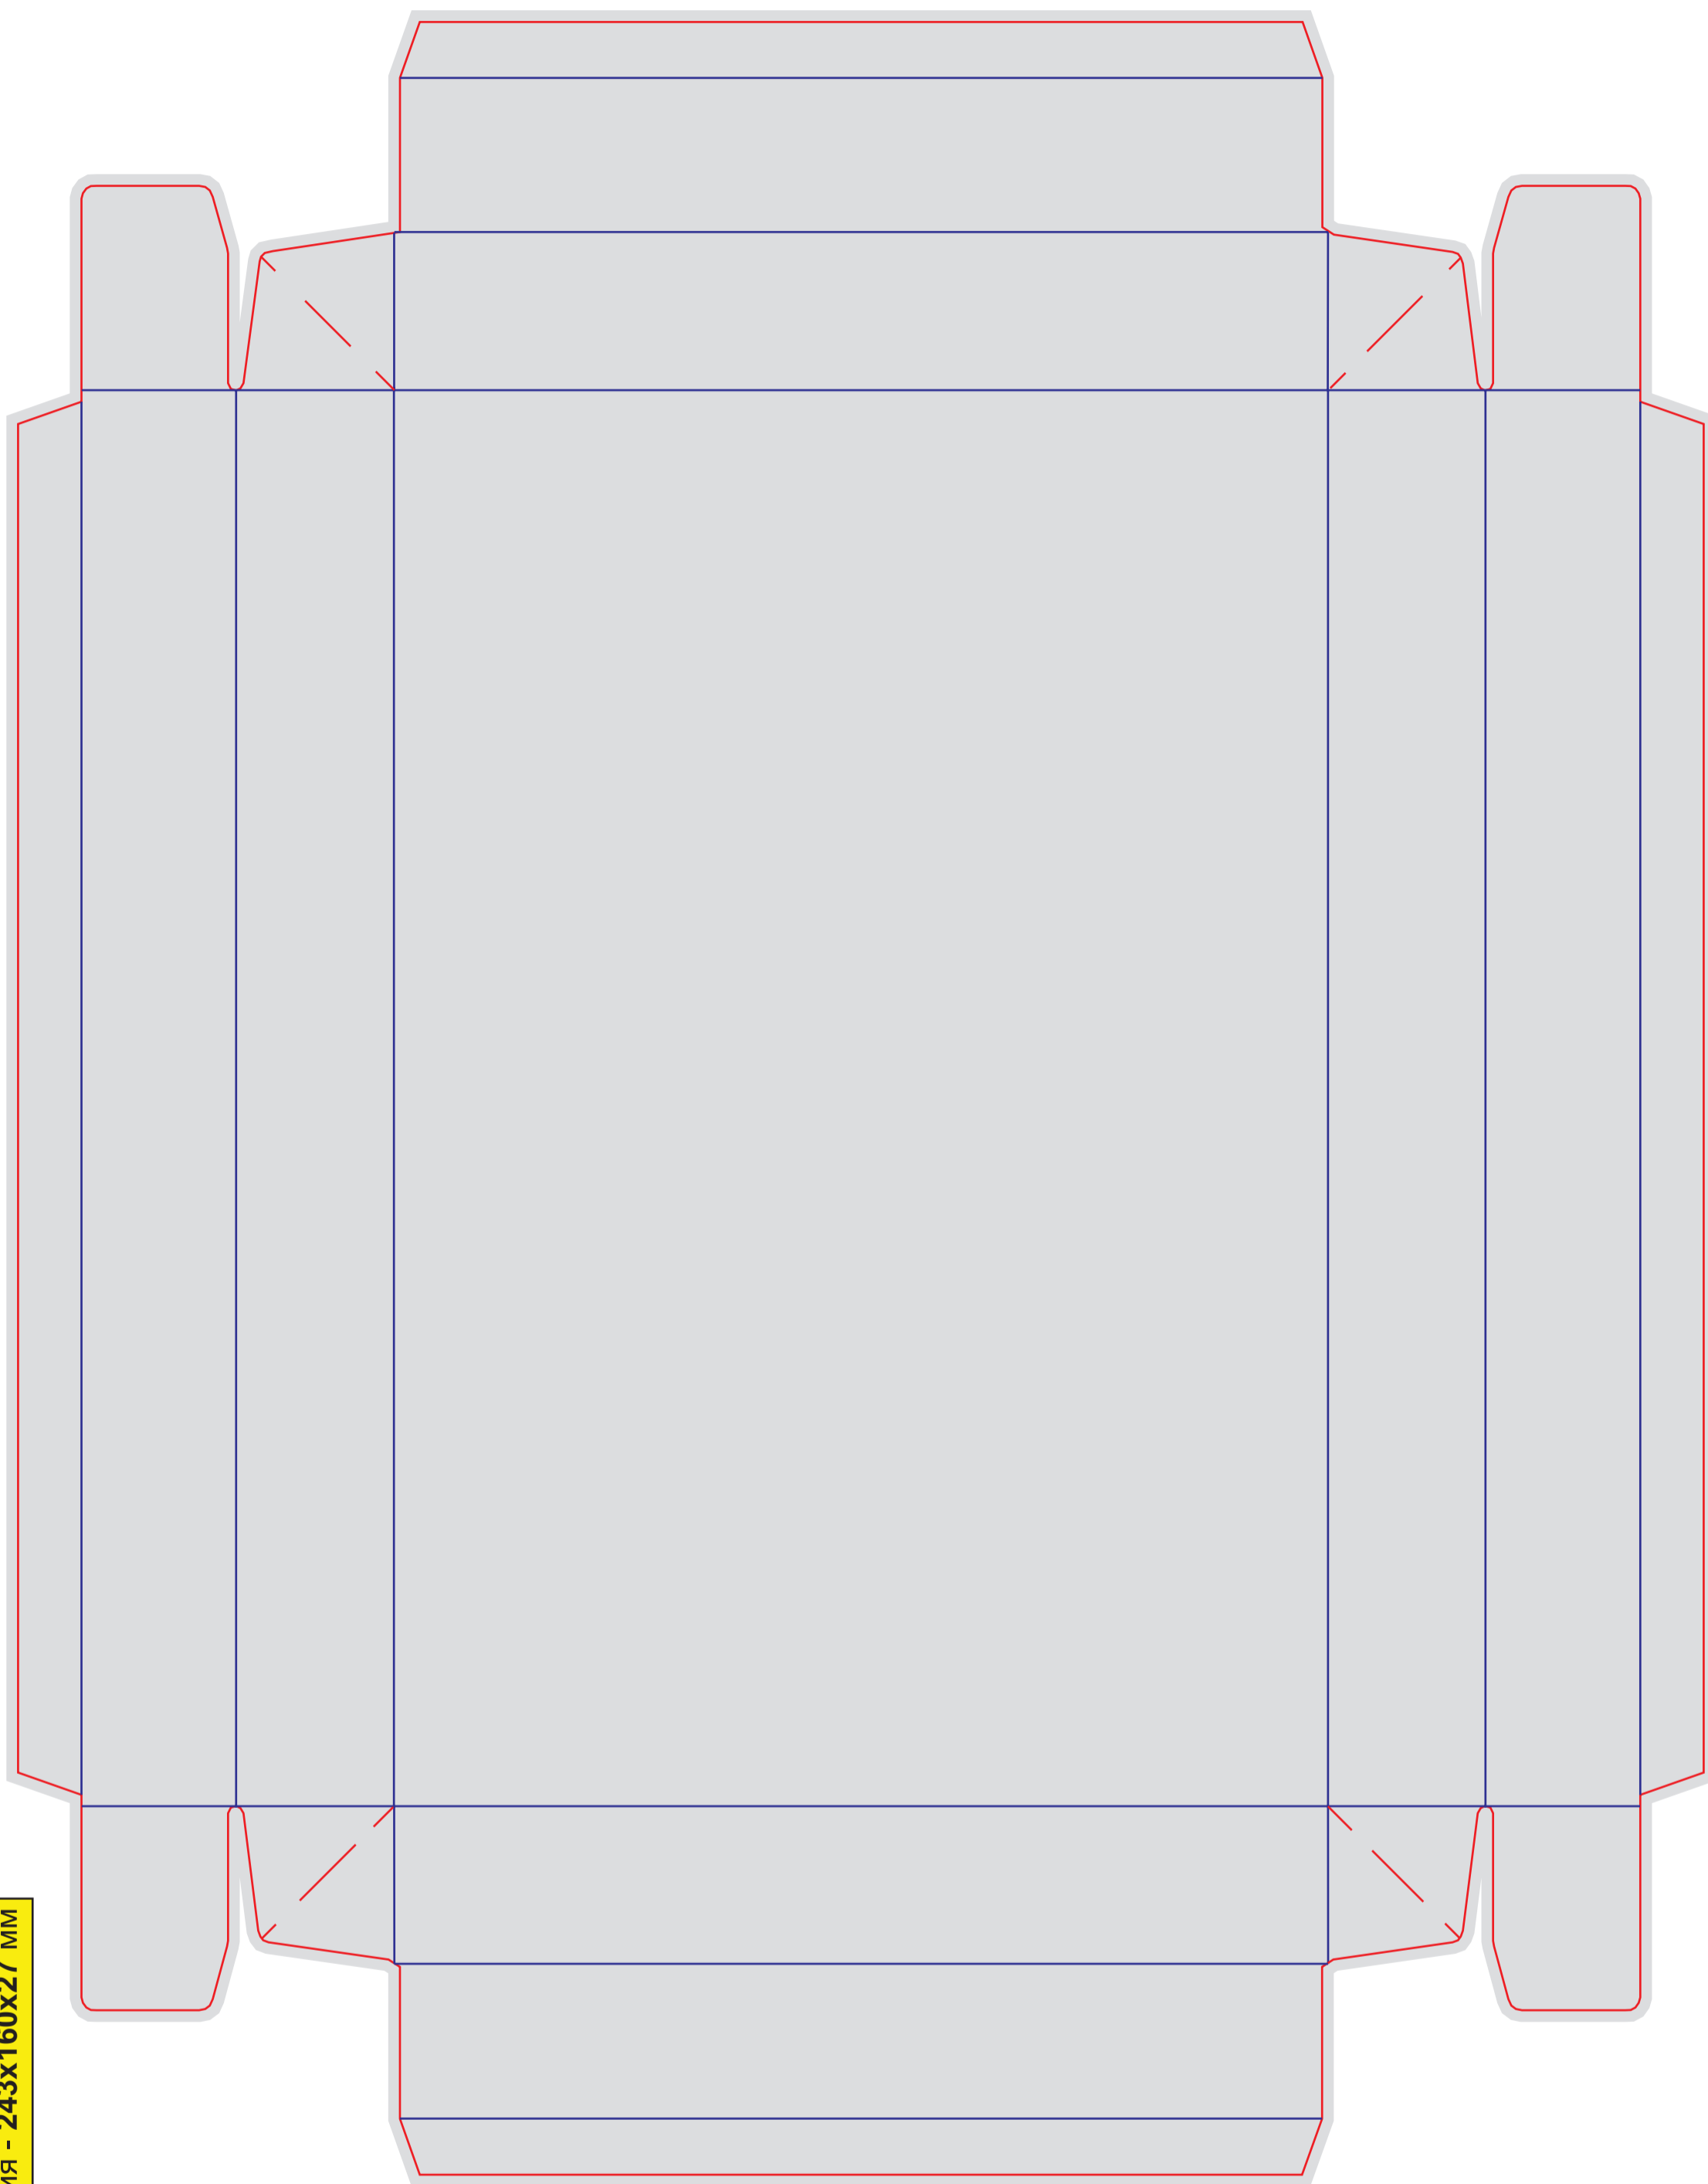

Файл штампа - SUM04_sumka-small-kontur.eps

размер штампа - 498 x 258 мм
изделие в сборе - 148 x 85 x 130 мм

Файл штампа -SUM05_Sunduk_Stamp_500_260.eps

размер штампа - 369x289 мм
размер изделия - 243x160x27 мм