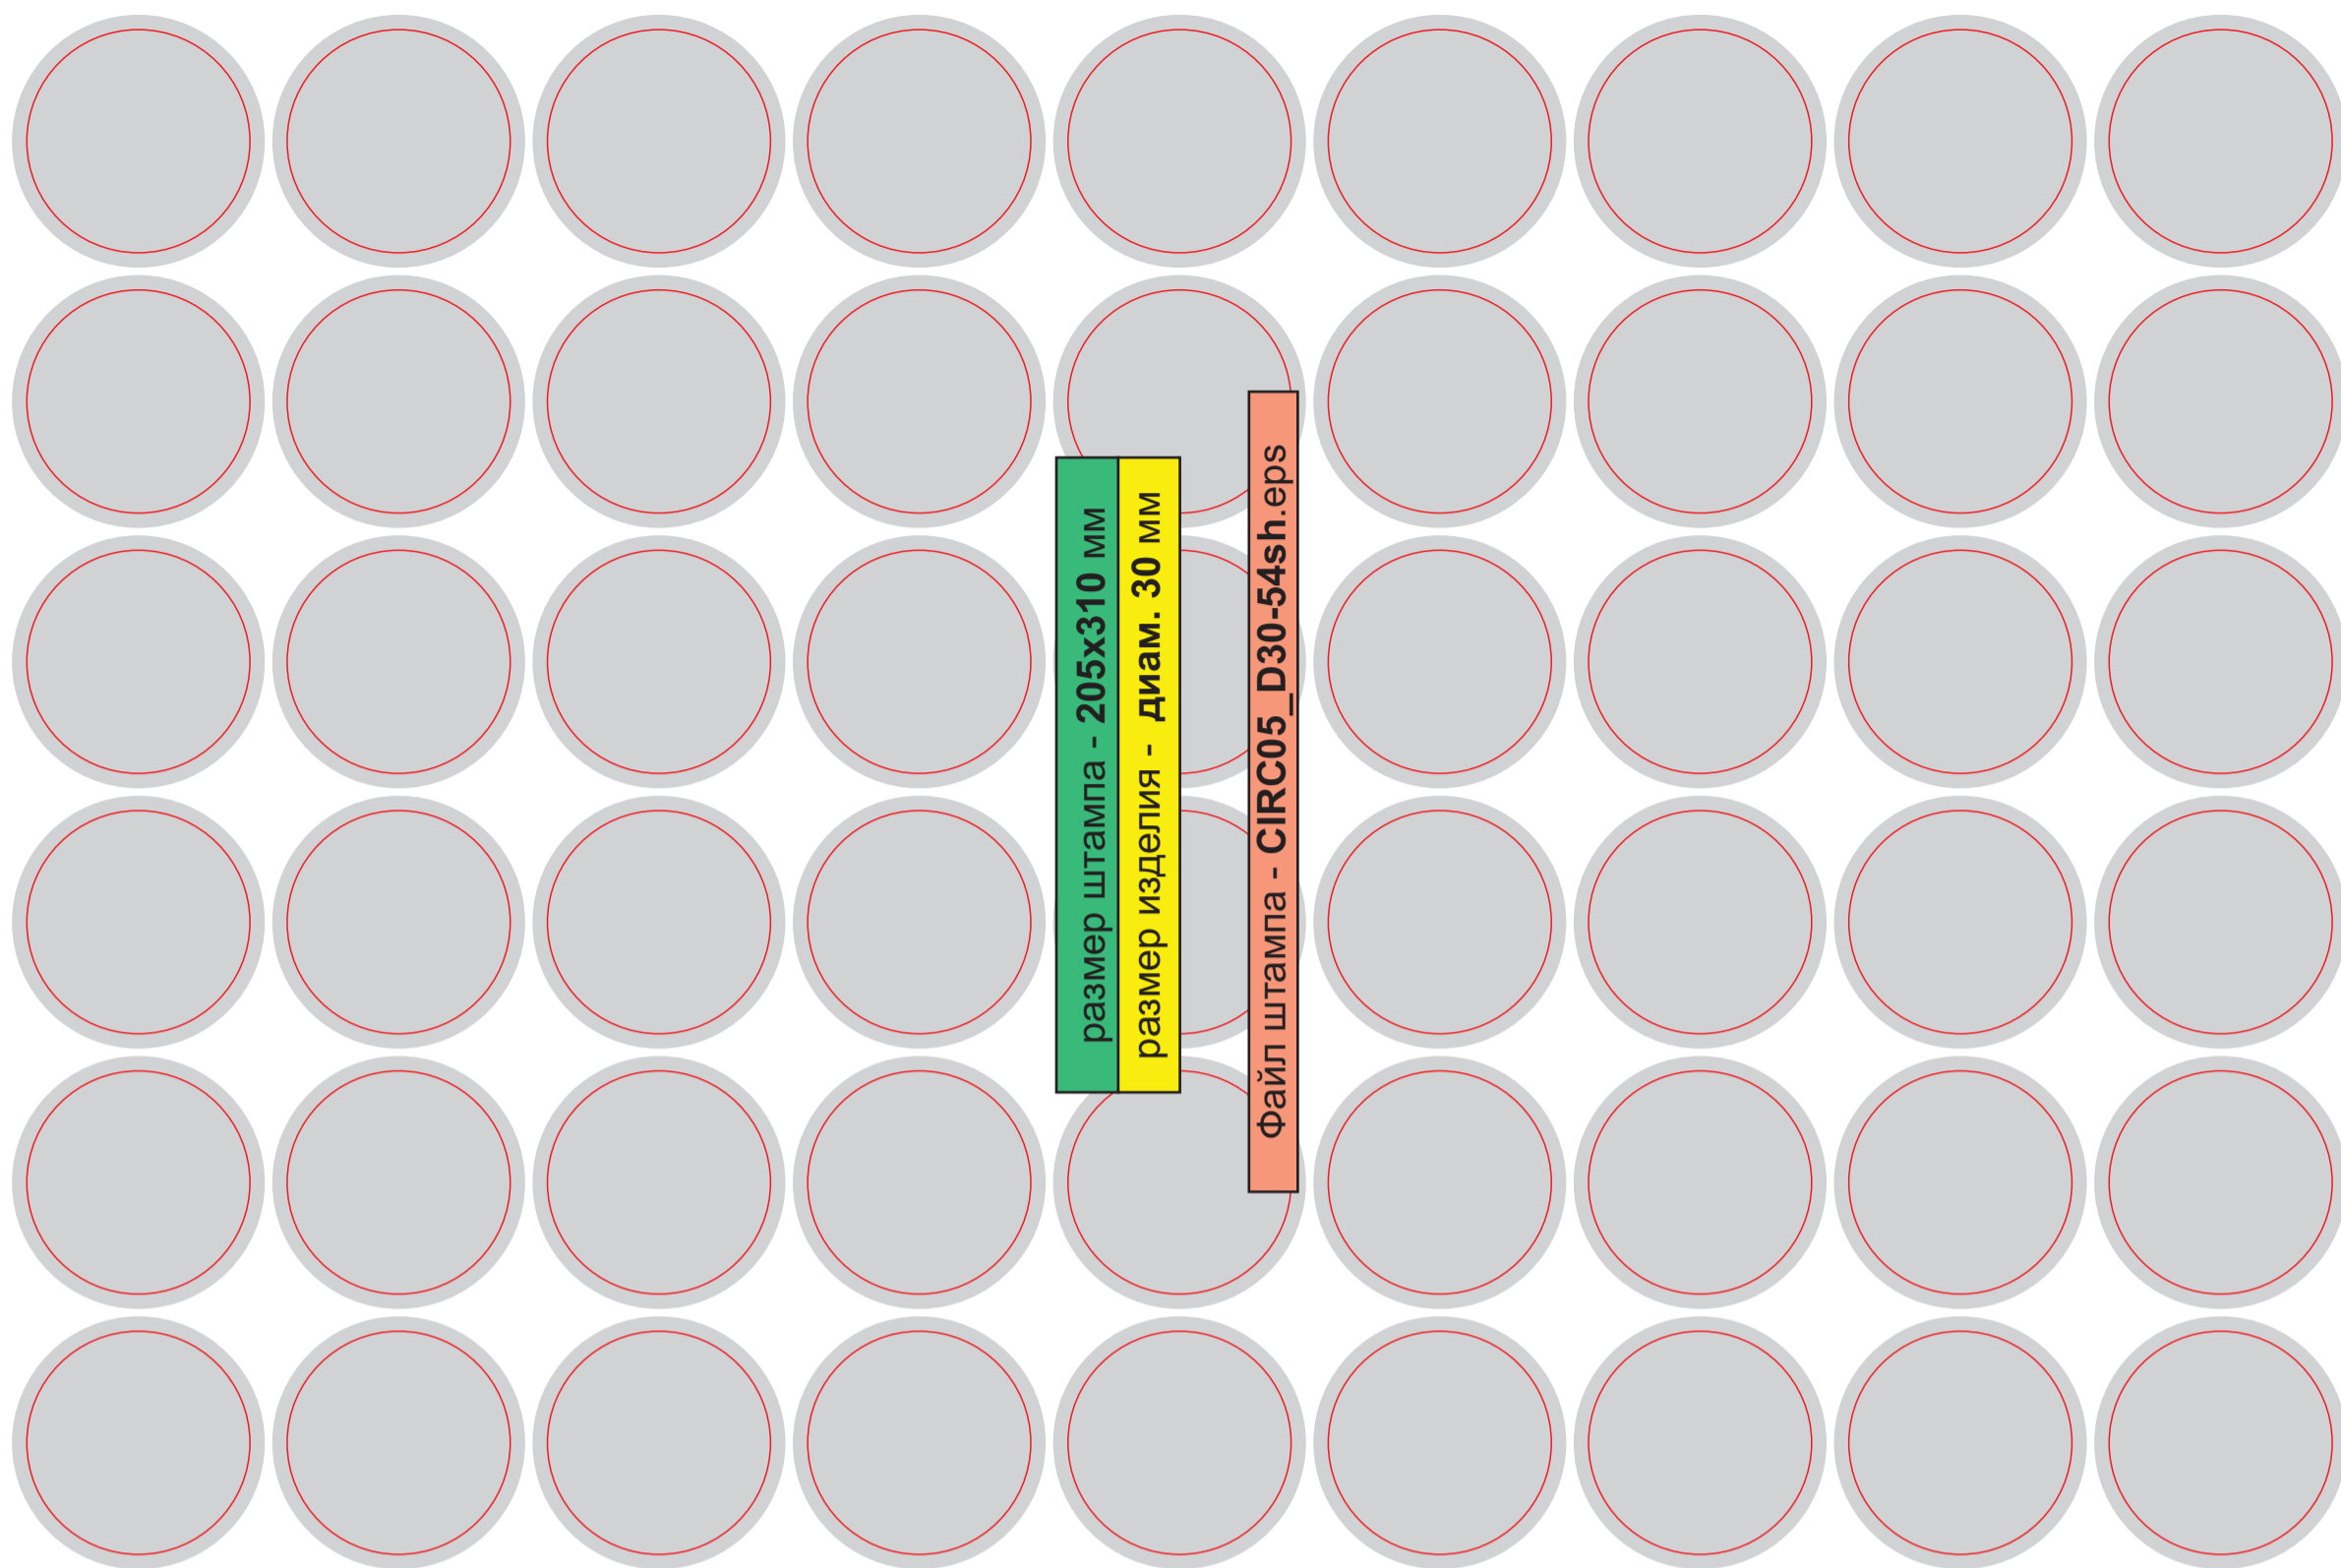

размер изделия - 200x100 мм

Файл штампа - ОТКР04_palace_200x100

размер штампа - 270 x 215 mm
изделие - диам. 50 mm

Файл штампа - CIRC02_D50-20sh.eps

размер штампа - 322 x 199 mm
изделие - 35 x 35 mm

Файл штампа - CIRC03_D35-40sh.eps