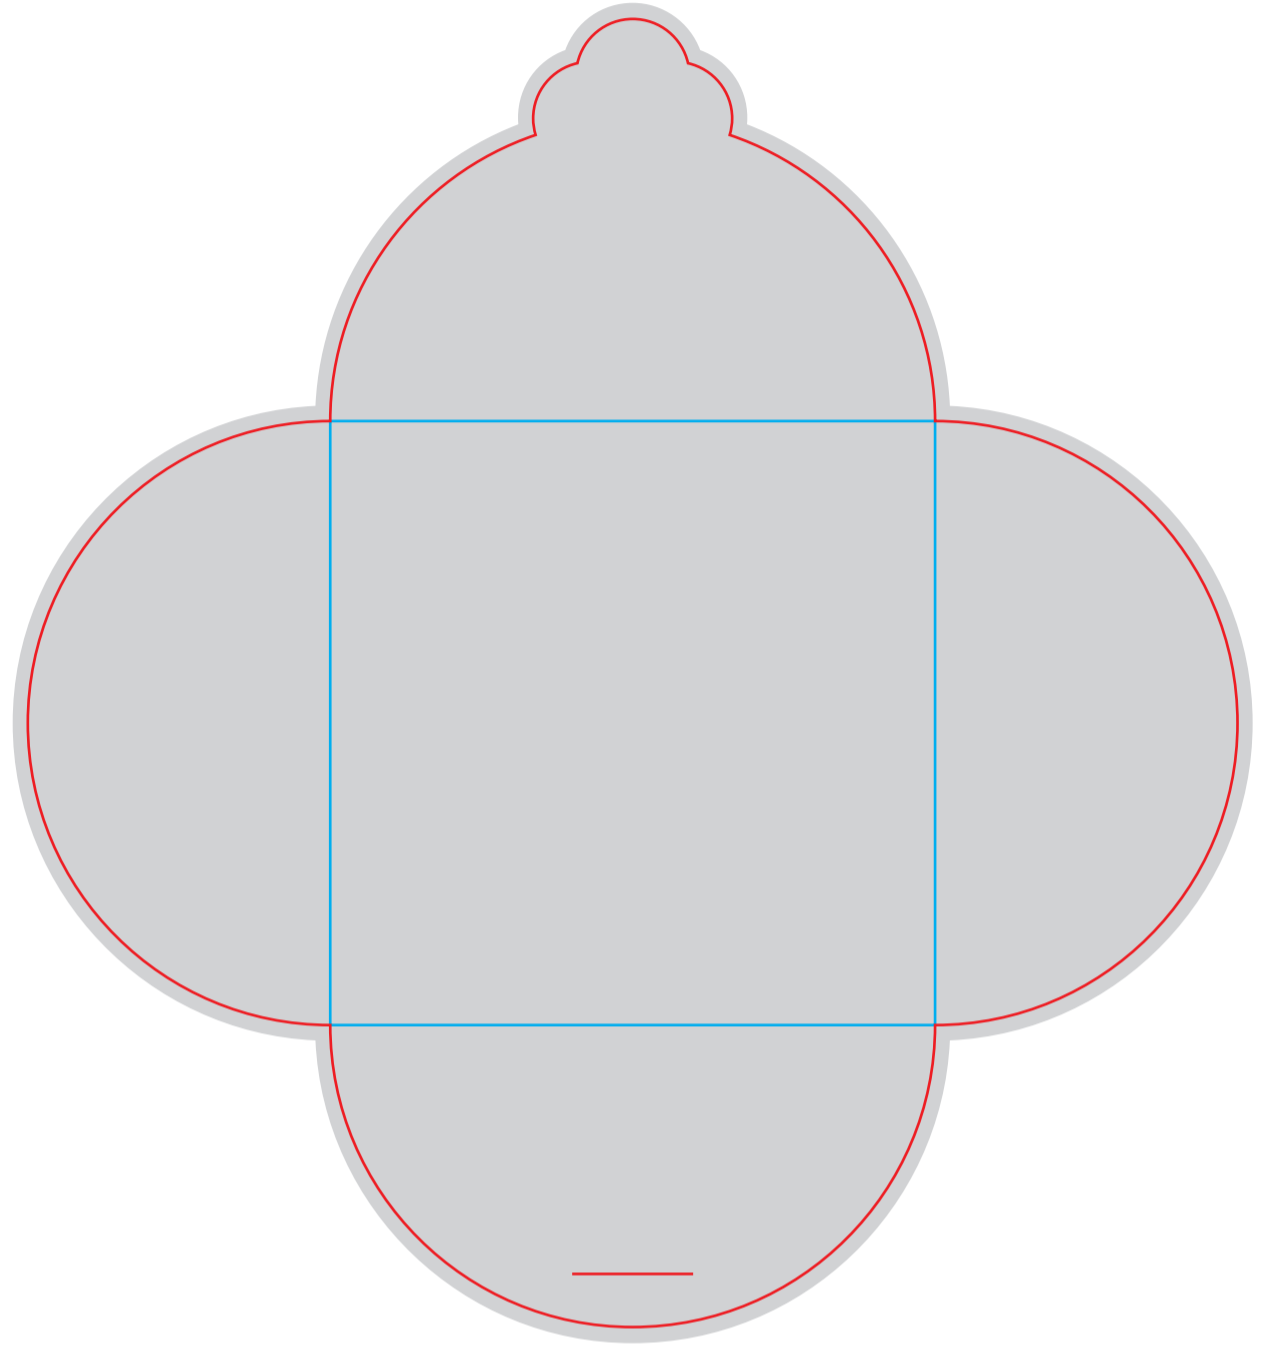

размер изделия - 80x80 мм

Файл штампа - KONV16_80x80-4sh.eps

размер штампа - 448x261 мм
размер изделия - 219x204x9 мм

Файл штампа - KONV17_219x204x9.eps

размер штампа - 297x494 мм

размер изделия - 126x119 мм