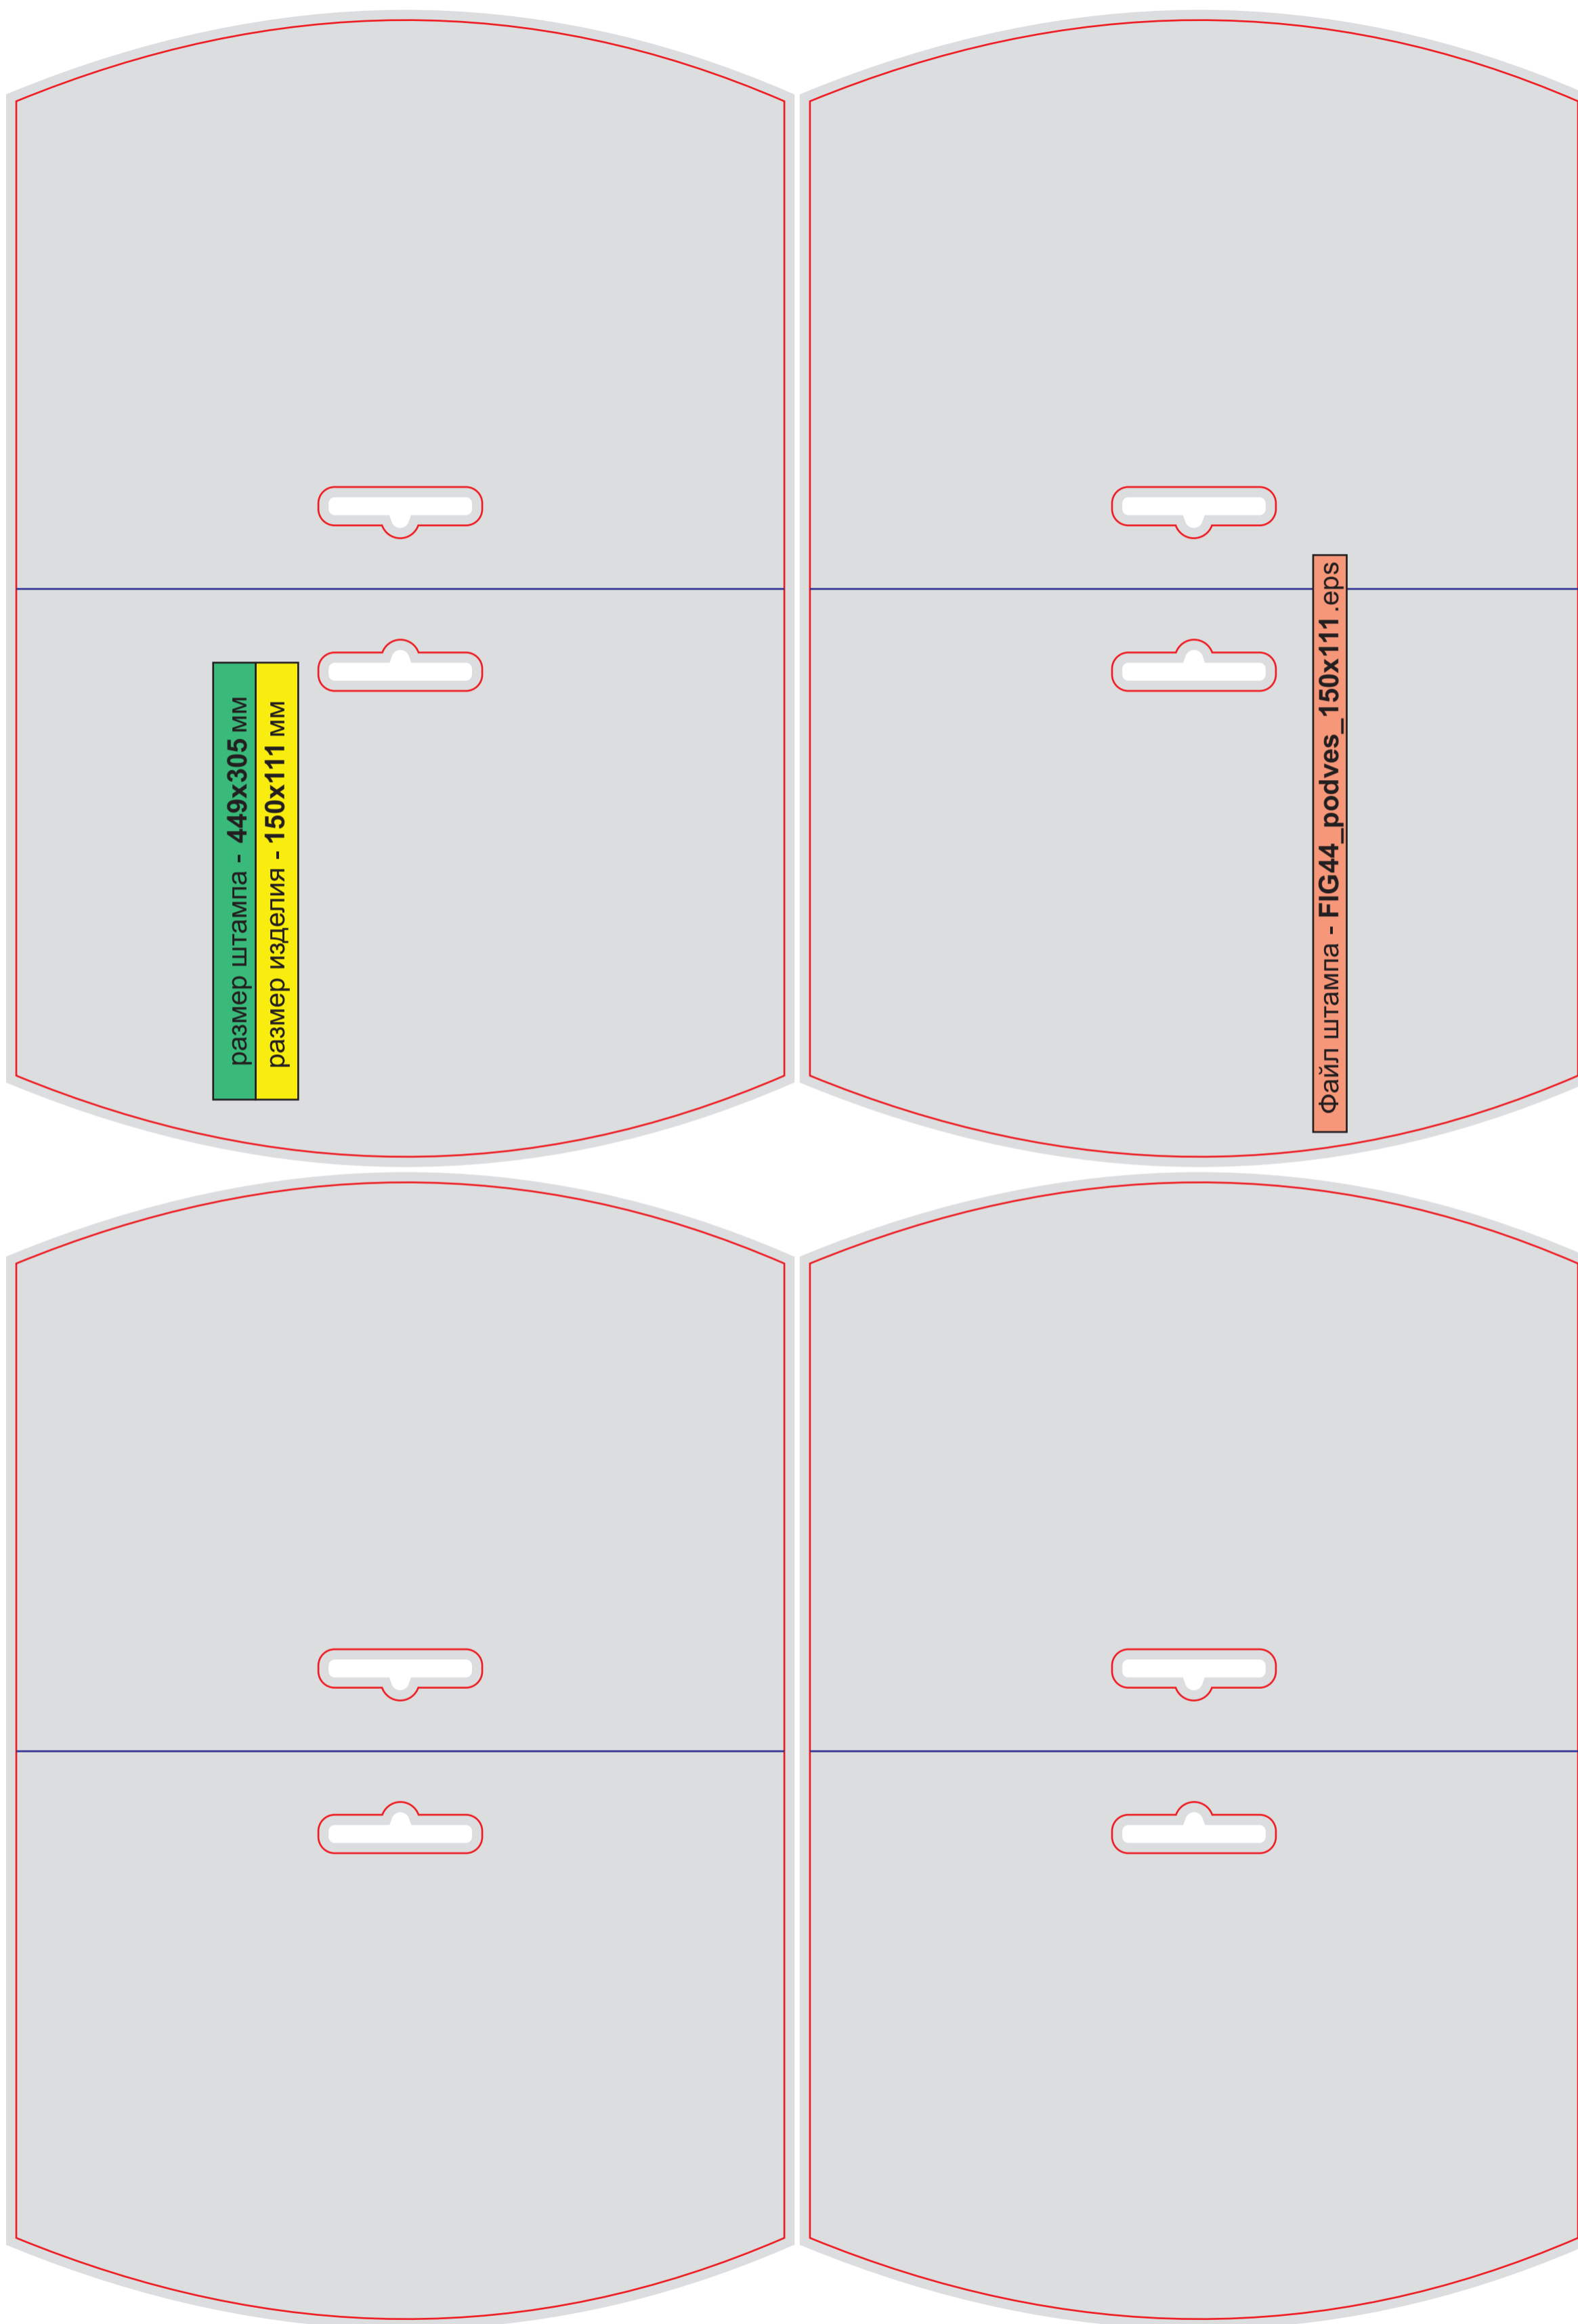

размер штампа - 449x305 мм
размер изделия - 150x111 мм

Файл штампа - FIG44_podves_150x111 .eps