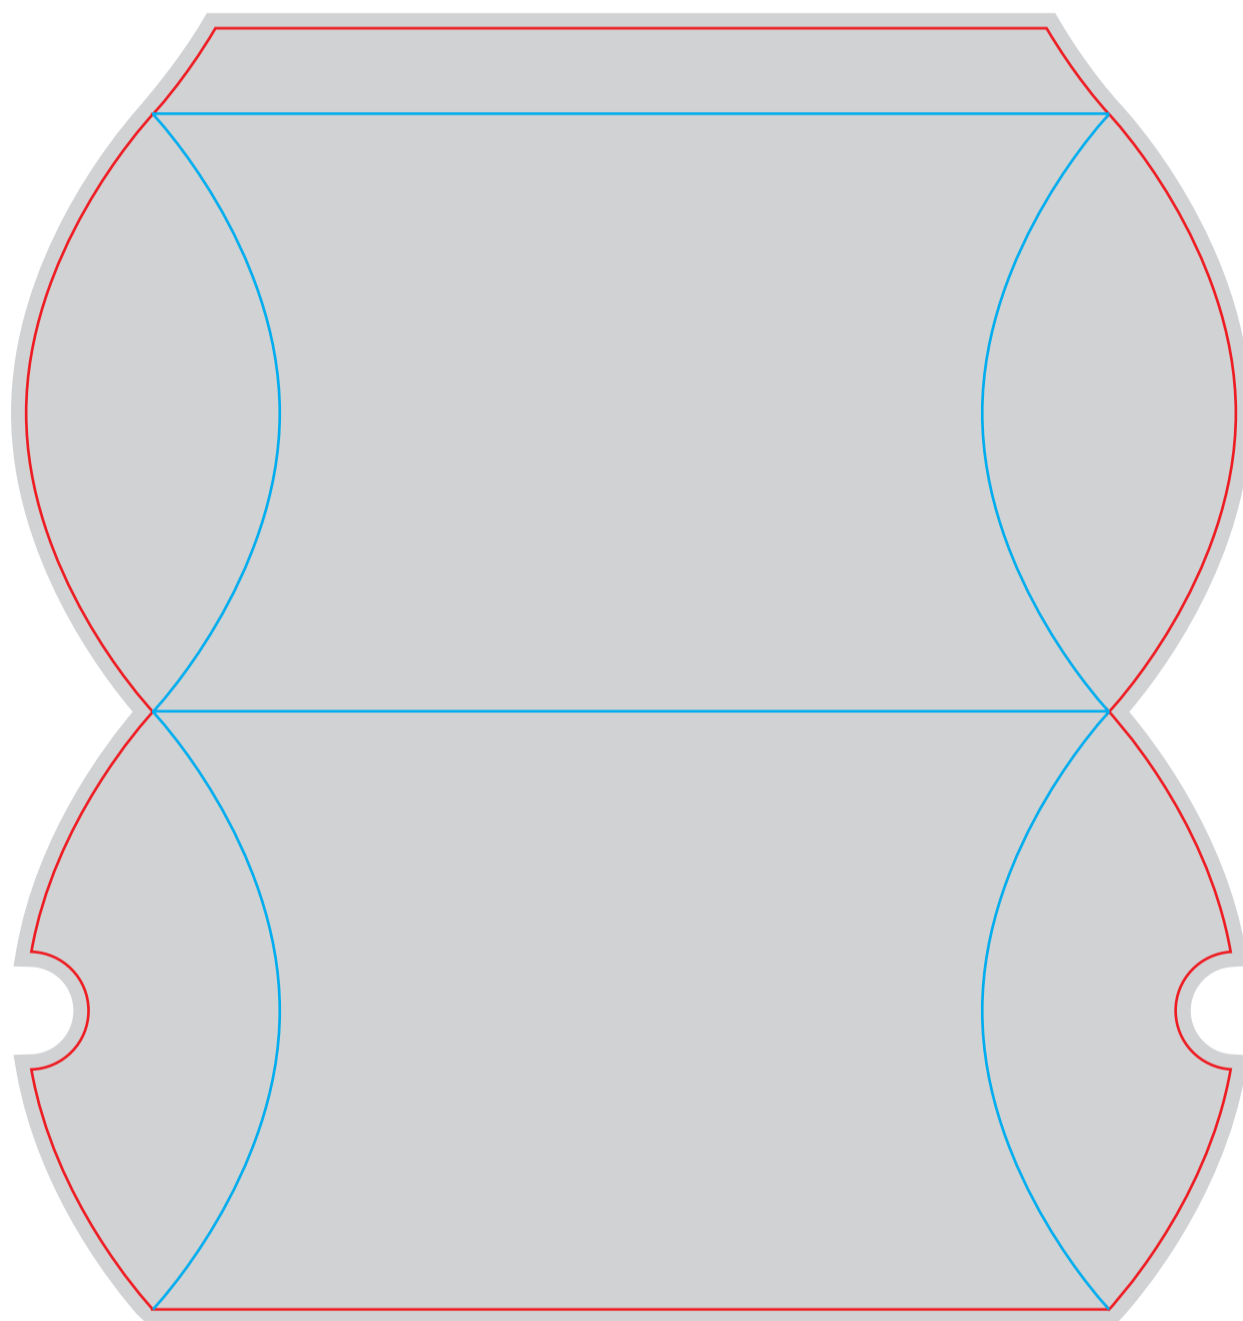

размер штампа - 160 x 170 мм
размер изделия - 126 x 79 x 34 мм

Файл штампа - SUM02_smalltubus.eps