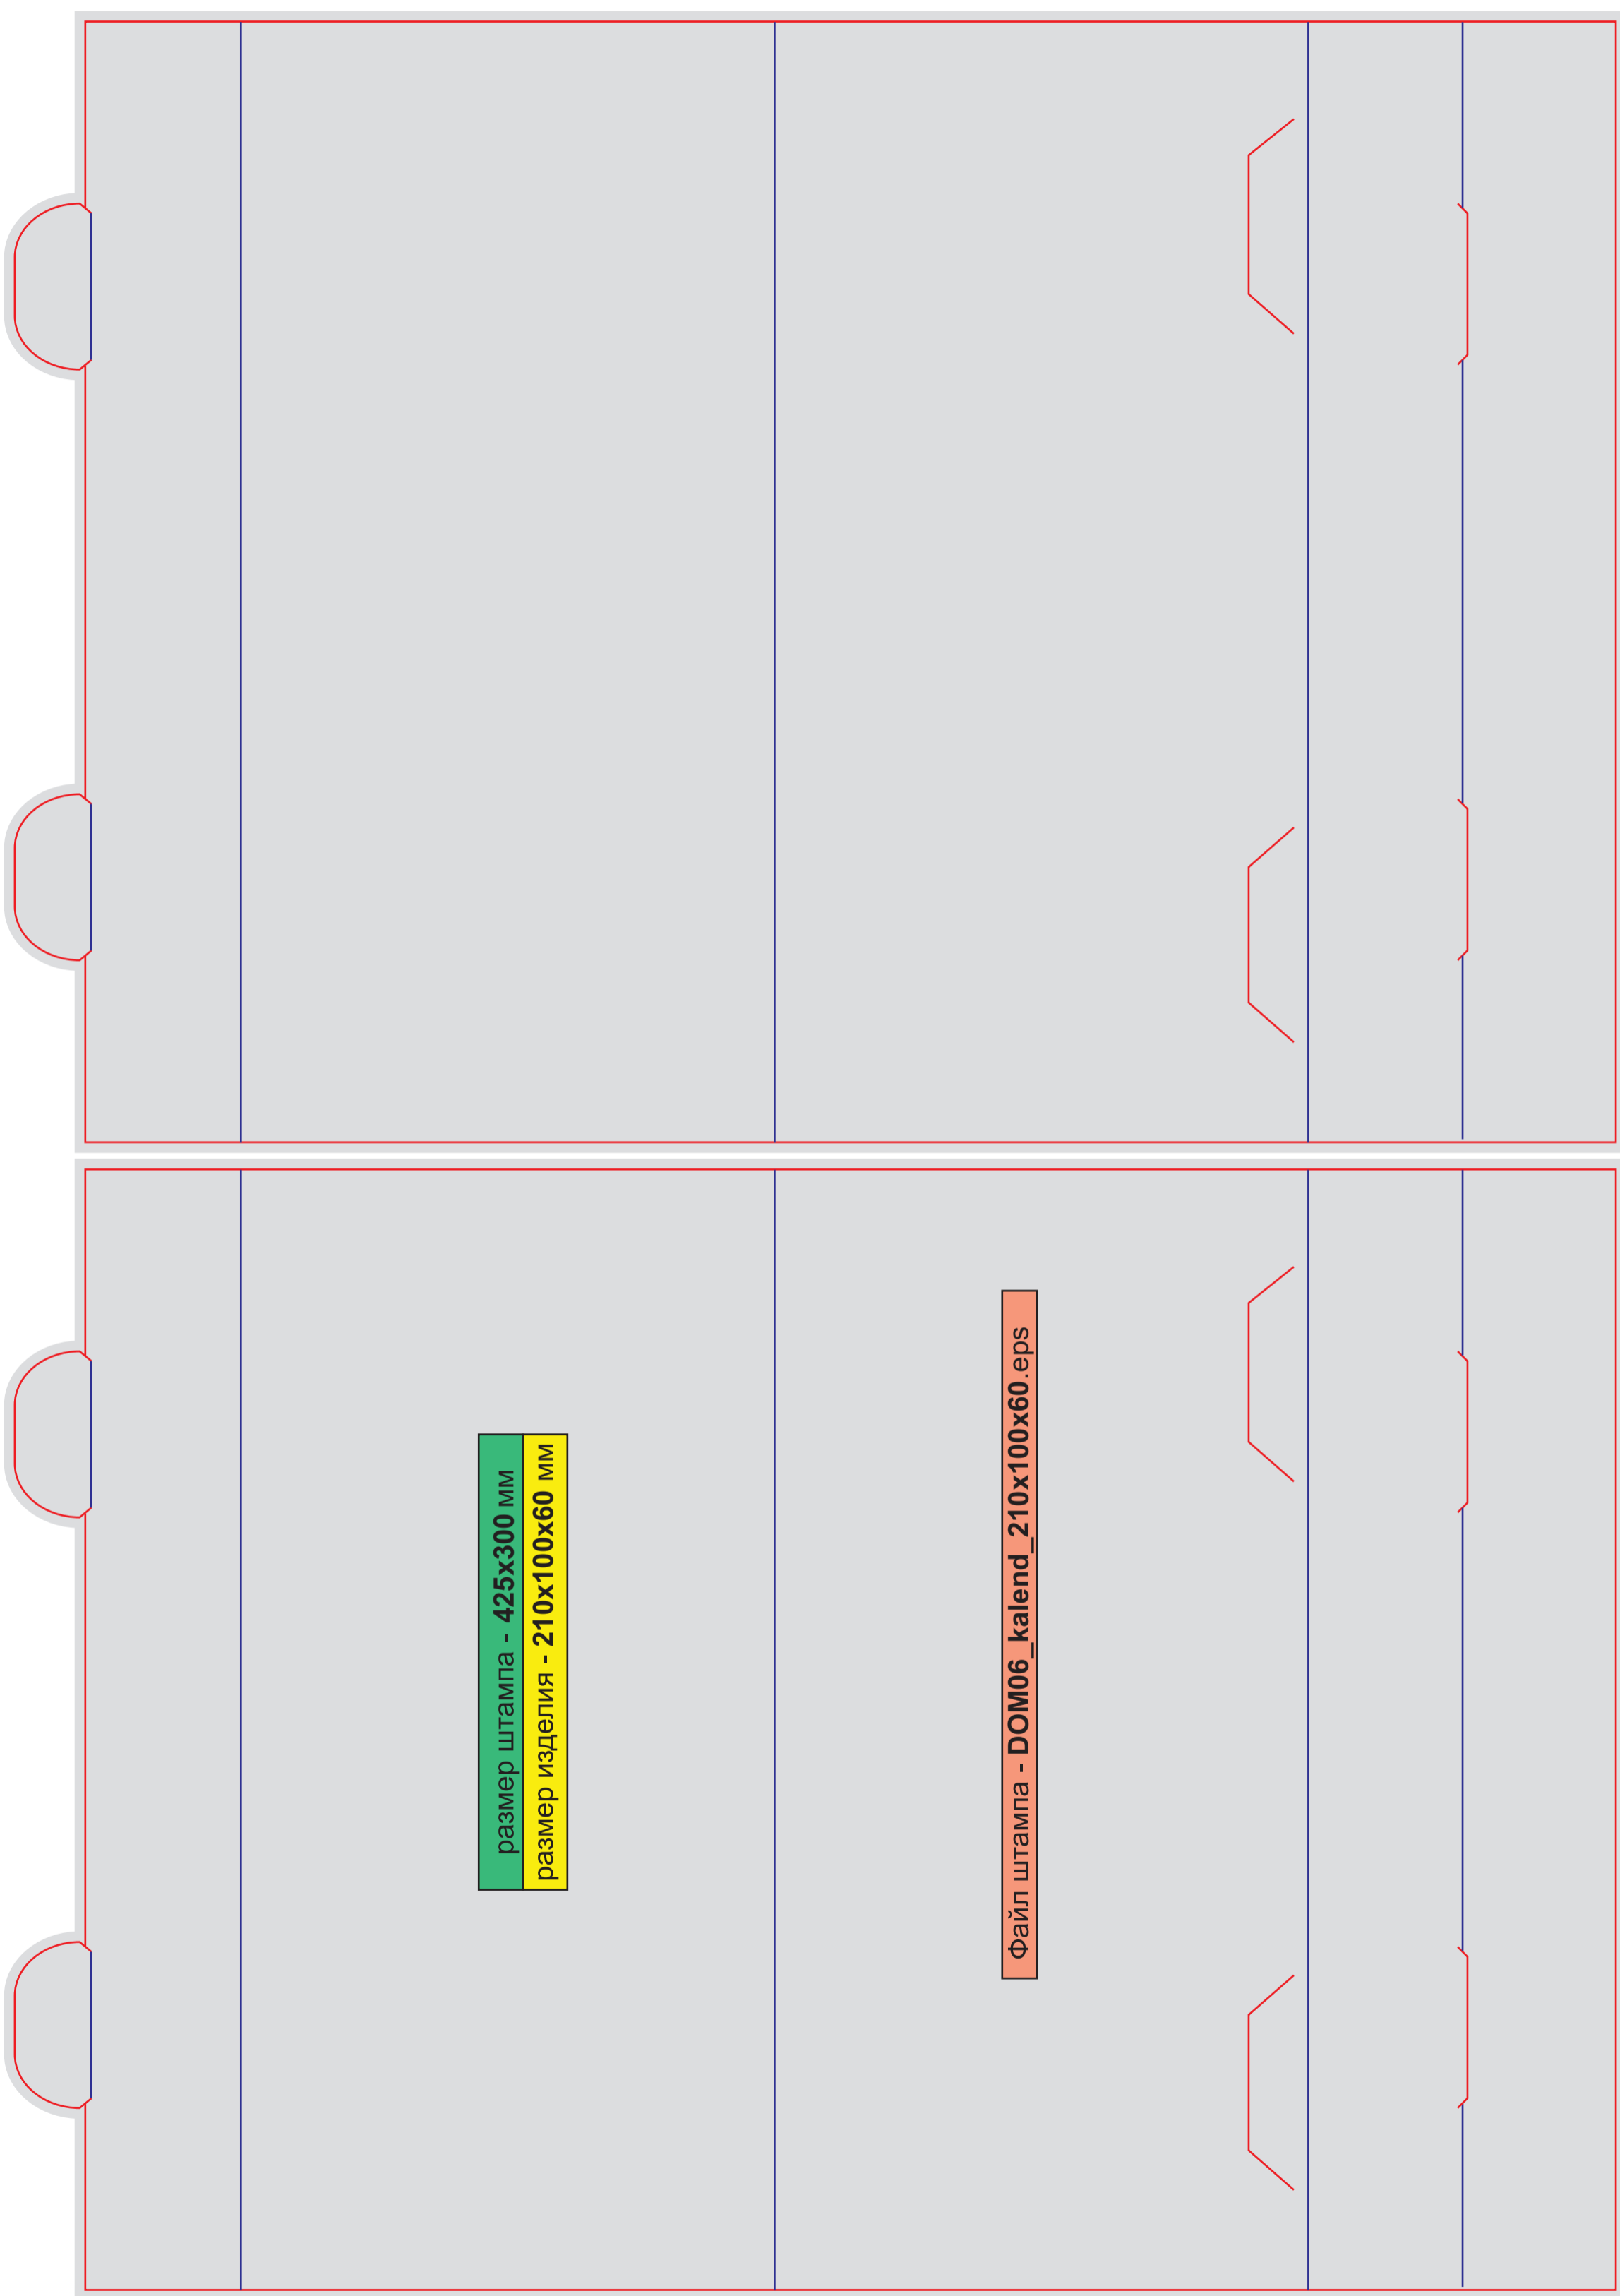

размер изделия - 205x133x74 мм

Файл штампа - DOM05_dragon.eps

размер штампа - **373 x 310 mm**
размер 1 элемента - **373 x 150 mm**
изделие в сборе - **147x127 mm**

пример расположения верстки

Файл штампа - **FIG01_kalendar-piramidka_2sh.eps**