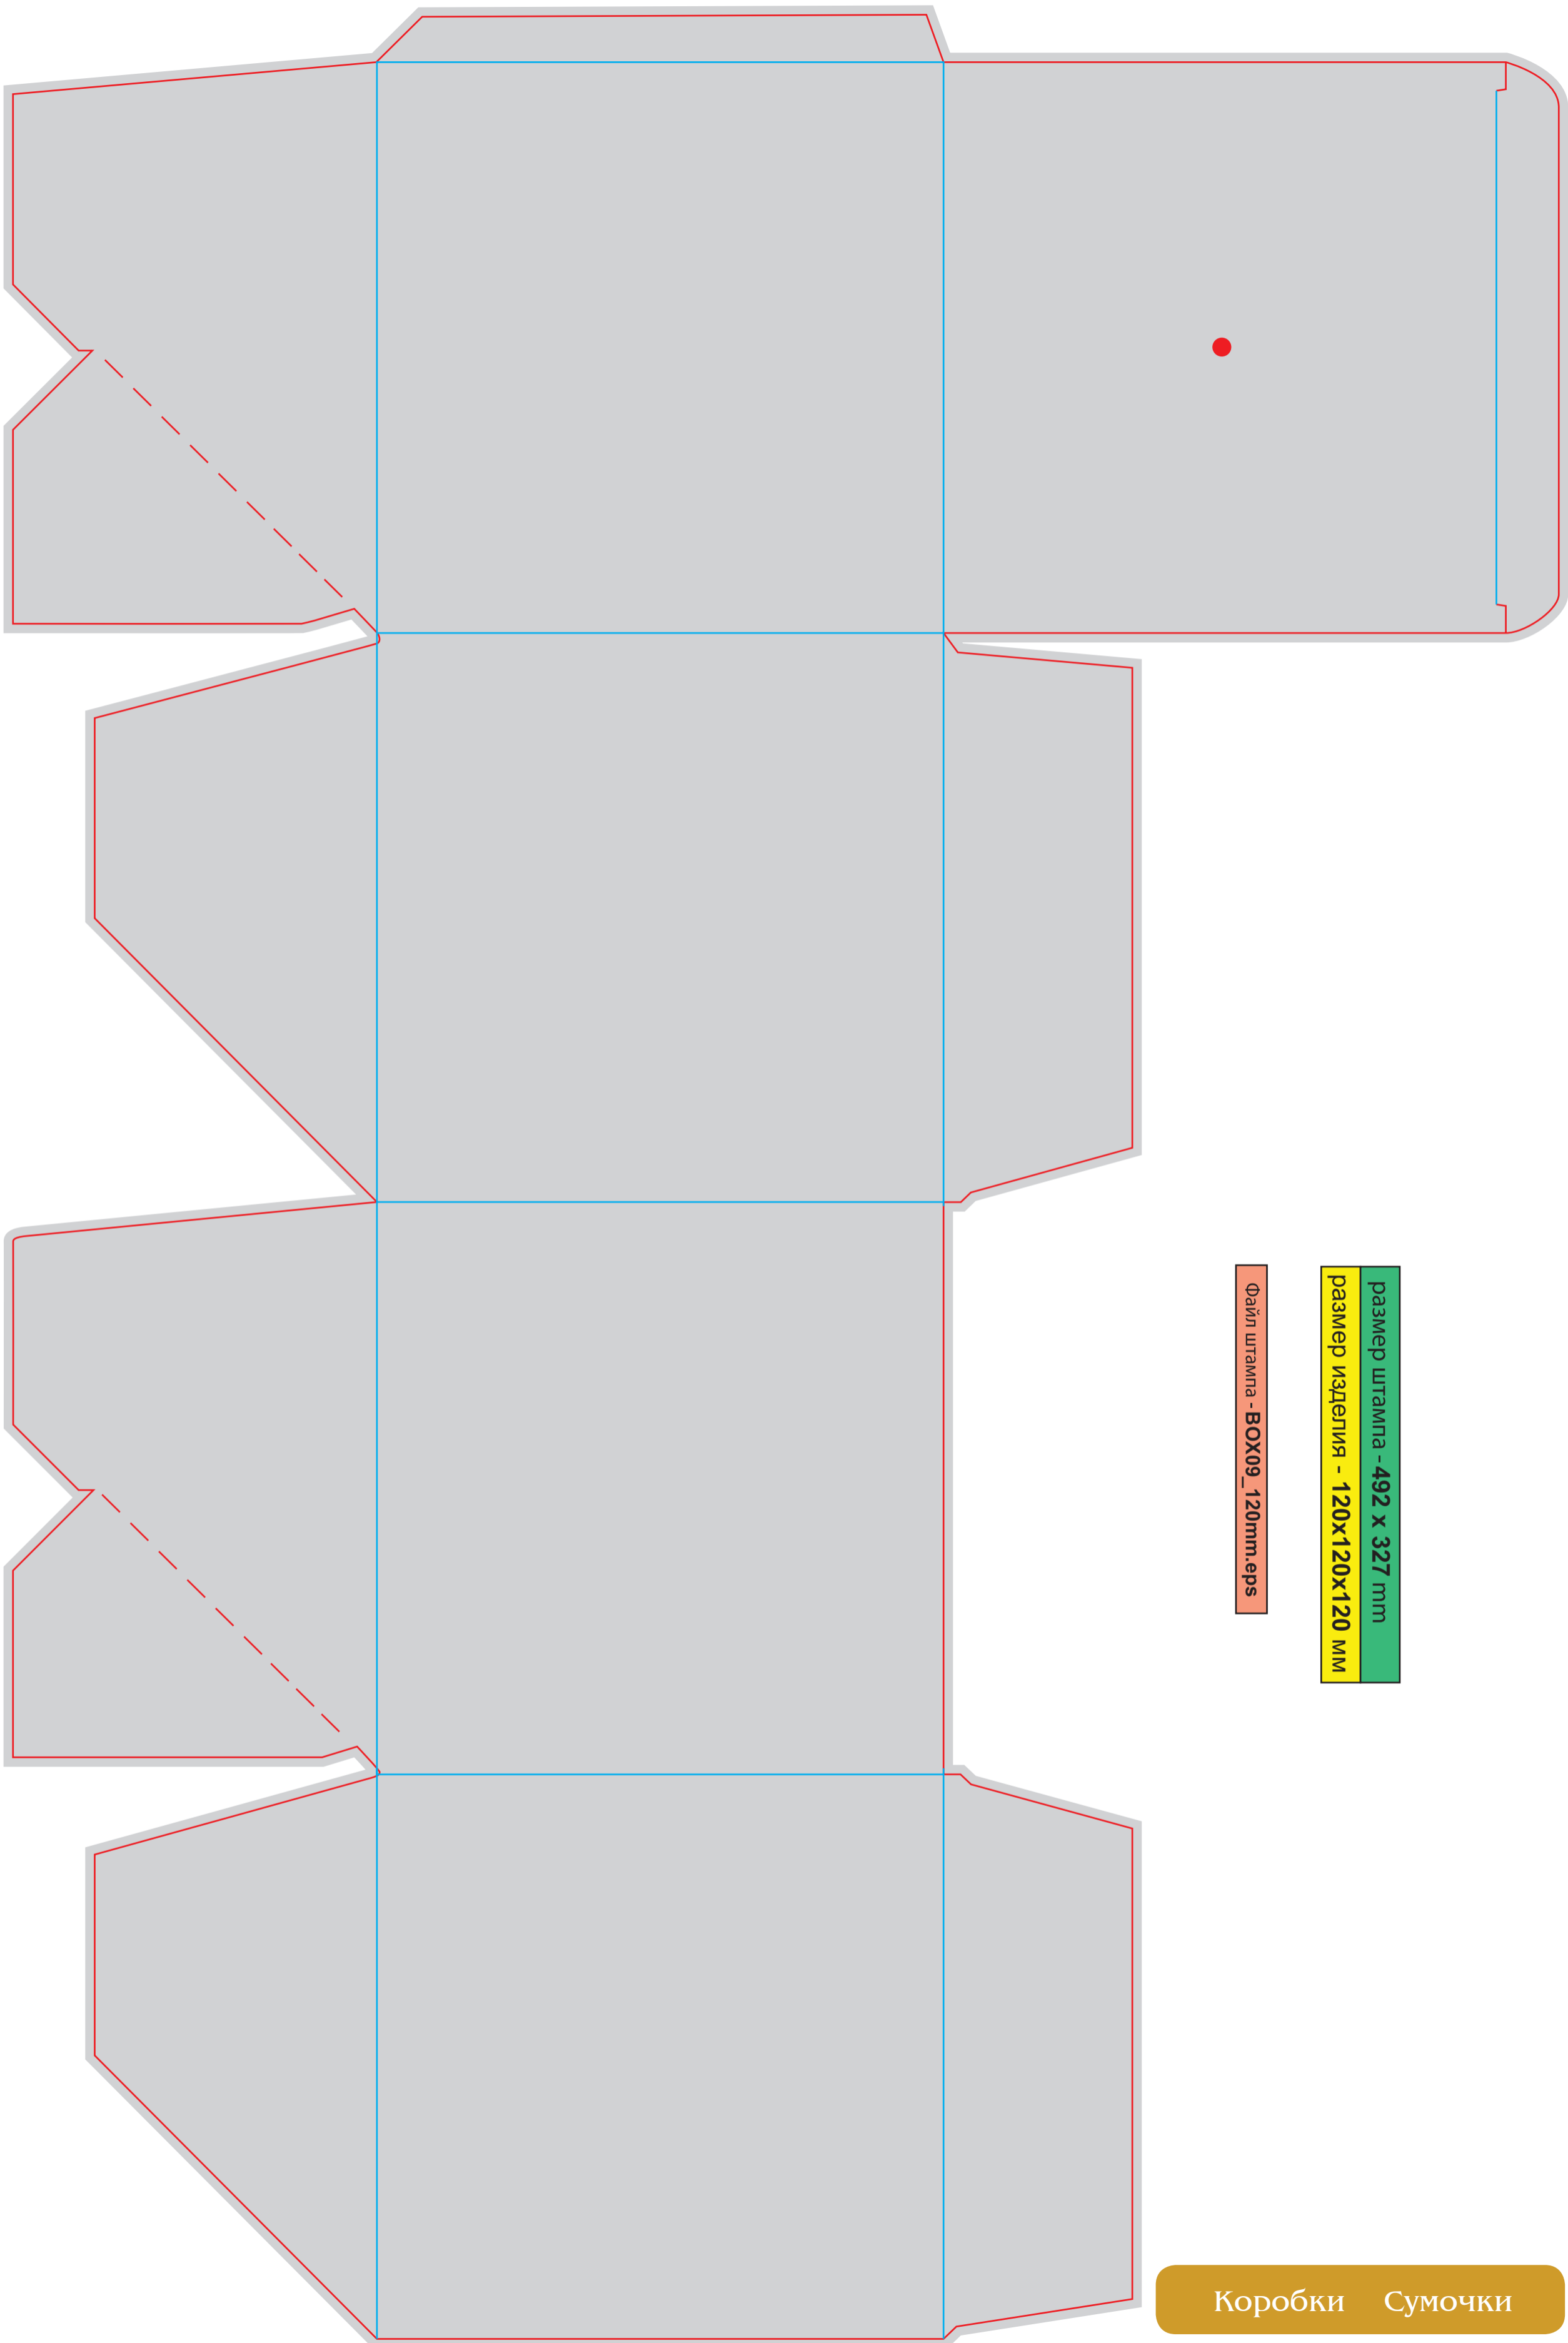

Файл штампа - BOX01_vodka_kontur.eps

размер штампа - **320 x 430 mm**

изделие в сборе - **100x100x100 mm**

Файл штампа - **BOX04_kontyr.eps**

размер штампа - 316 x 159 mm

изделие в сборе - 94 x 41 x 54 mm

Файл штампа - BOX06_Grobik_kontur.eps

размер штампа - 210 x 200 mm

размер изделия - 100x100x50 мм

Файл штампа - BOX08_Kubarik.eps

размер штампа - 492 x 327 mm
размер изделия - 120x120x120 мм

Файл штампа - ВОХ09_120mm.eps

размер штампа - 471x333 мм
размер изделия - 324x175x27 мм