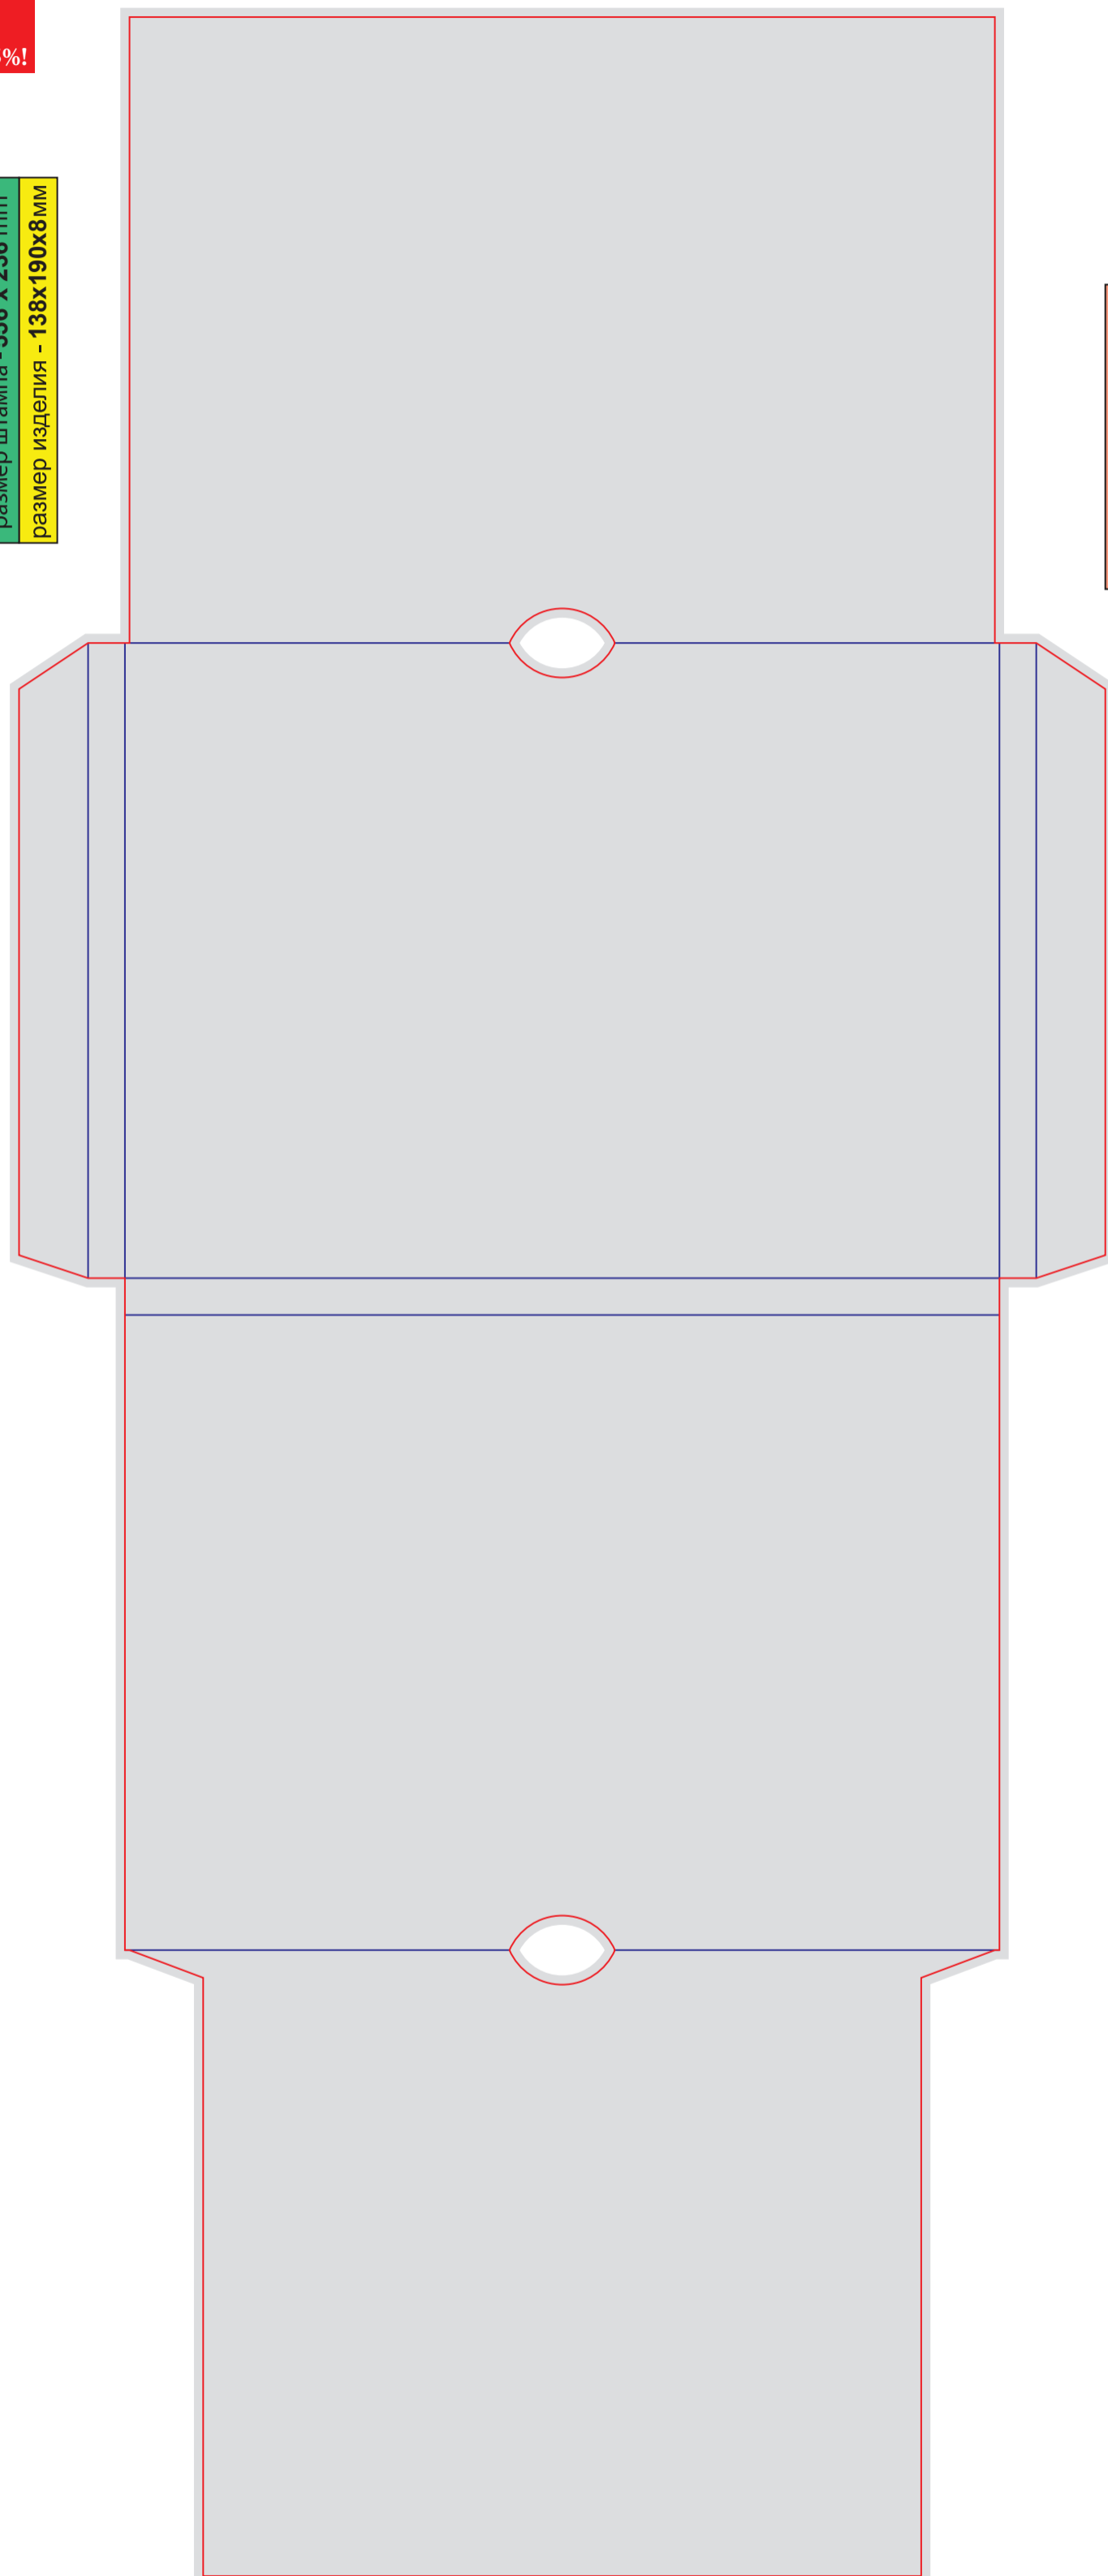

ВНИМАНИЕ!
Изображение
уменьшено на 25%!

размер штампа - 556 x 236 мм
размер изделия - 138x190x8мм

Файл штампа - DJP04_DVD-box