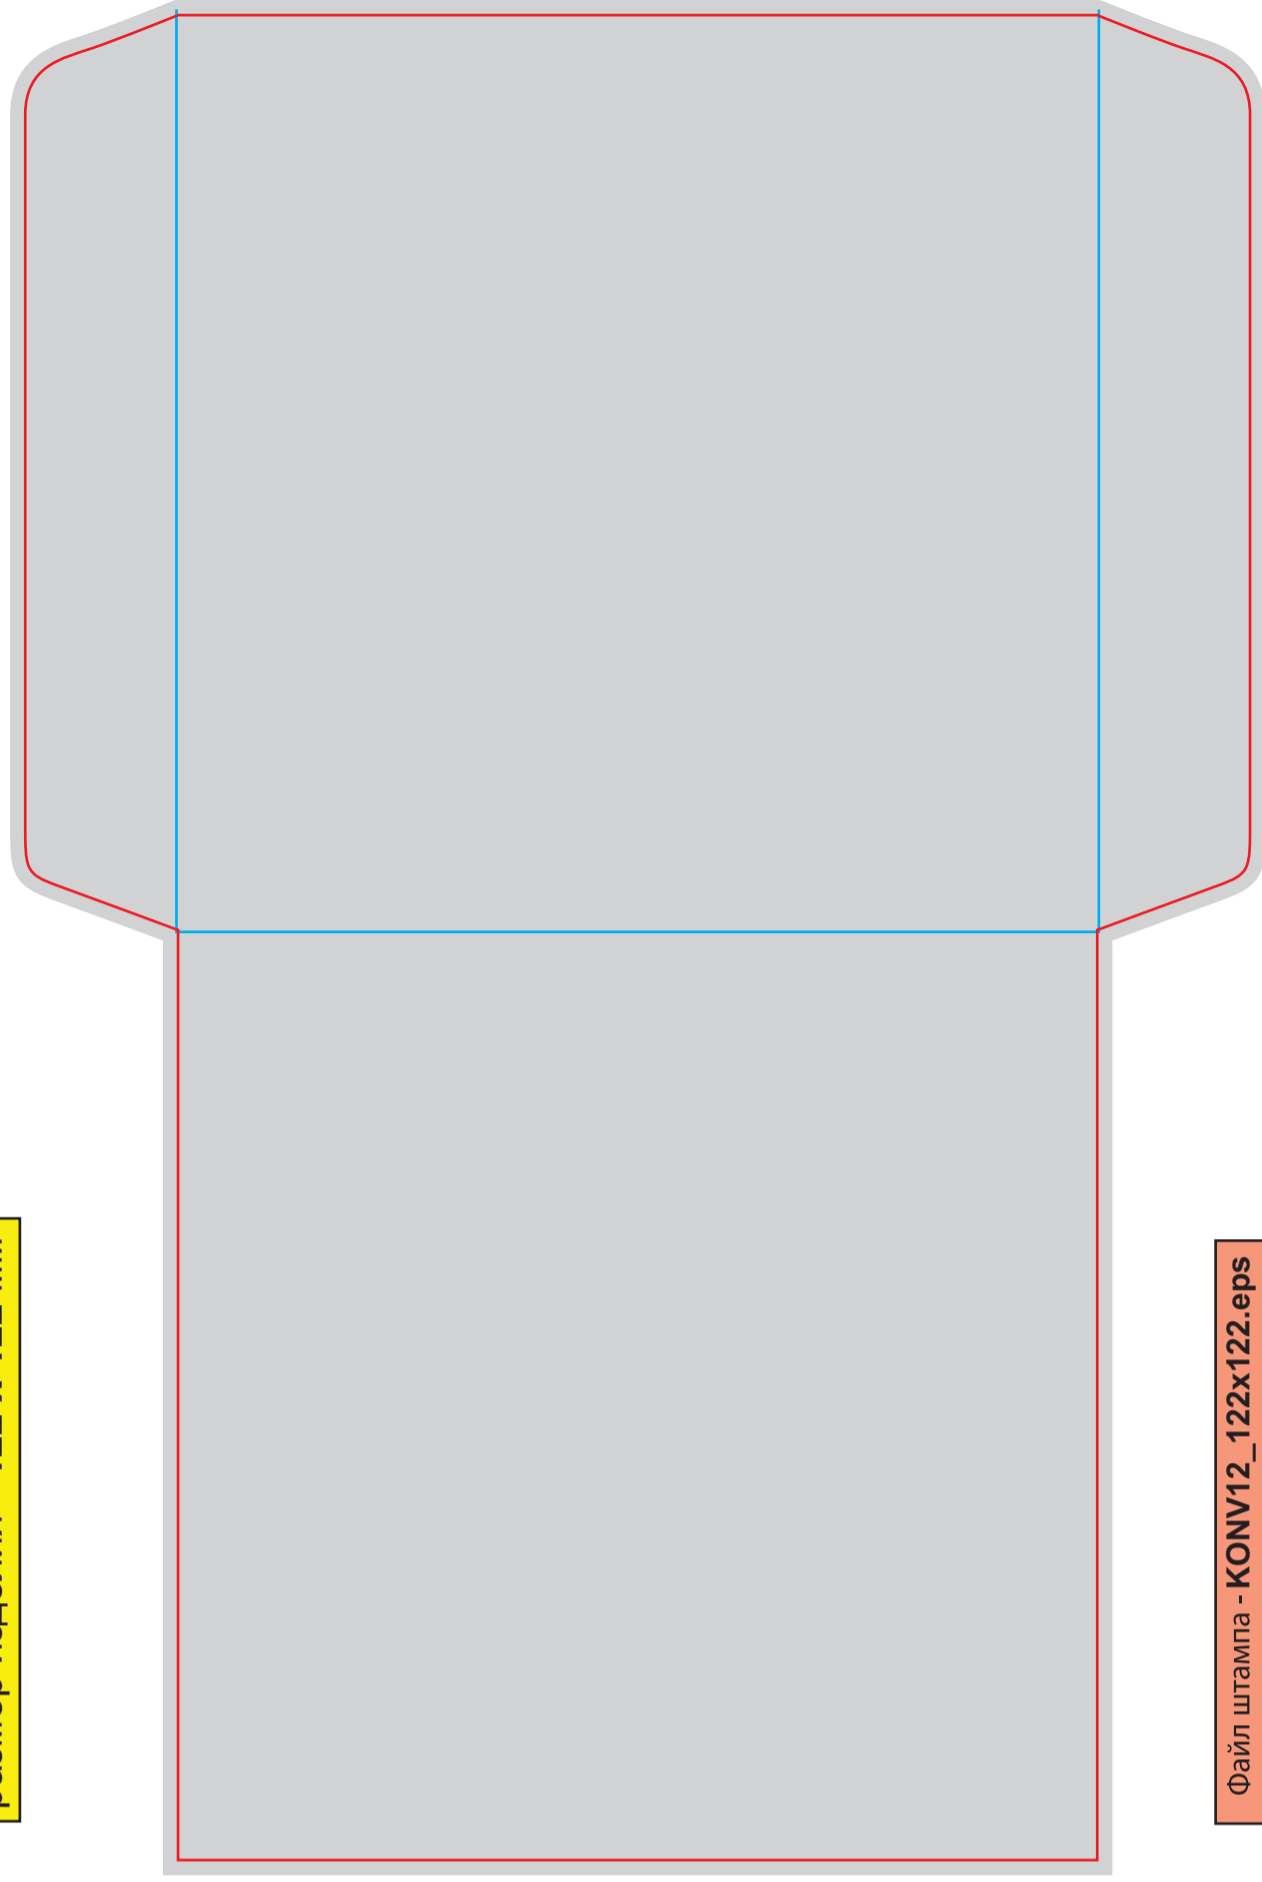

Файл штампа - KONV14_94x54-2sh.eps

размер штампа - 244 x 162 мм
размер изделия - 122 x 122 мм