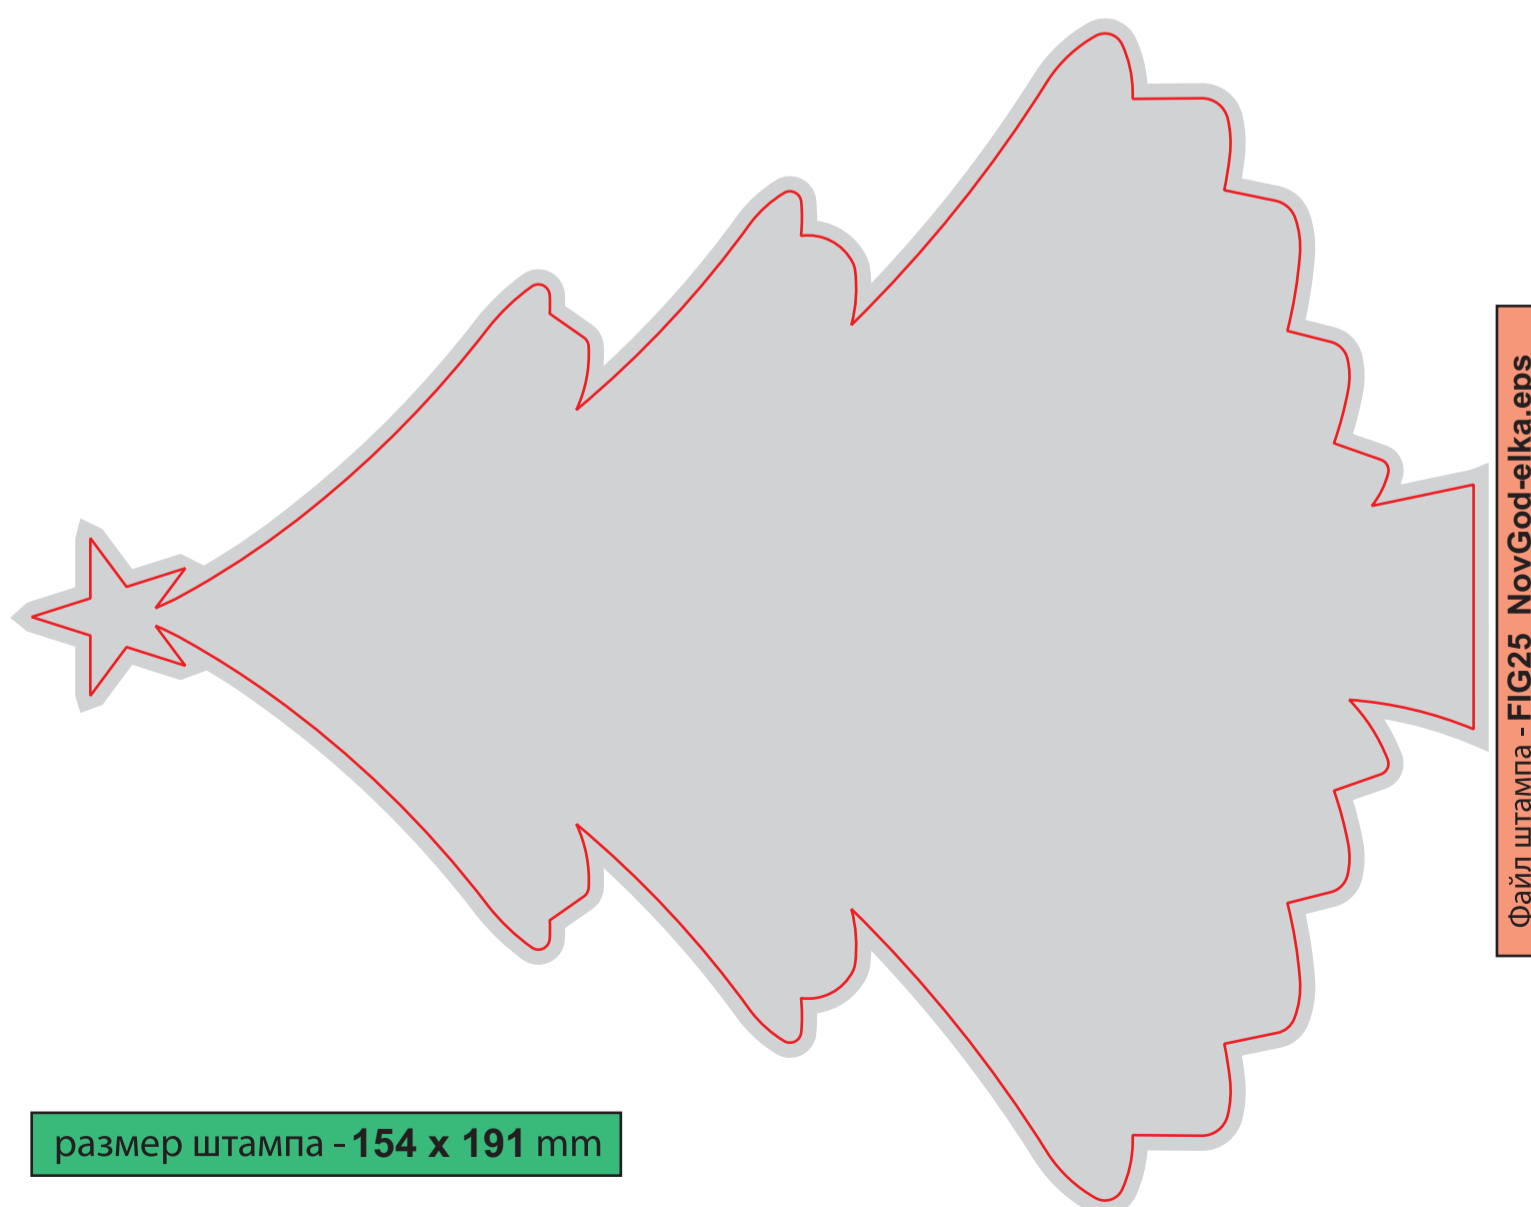

размер штампа - 154 x 191 mm

Файл штампа - FIG25_NovGod-elka.eps