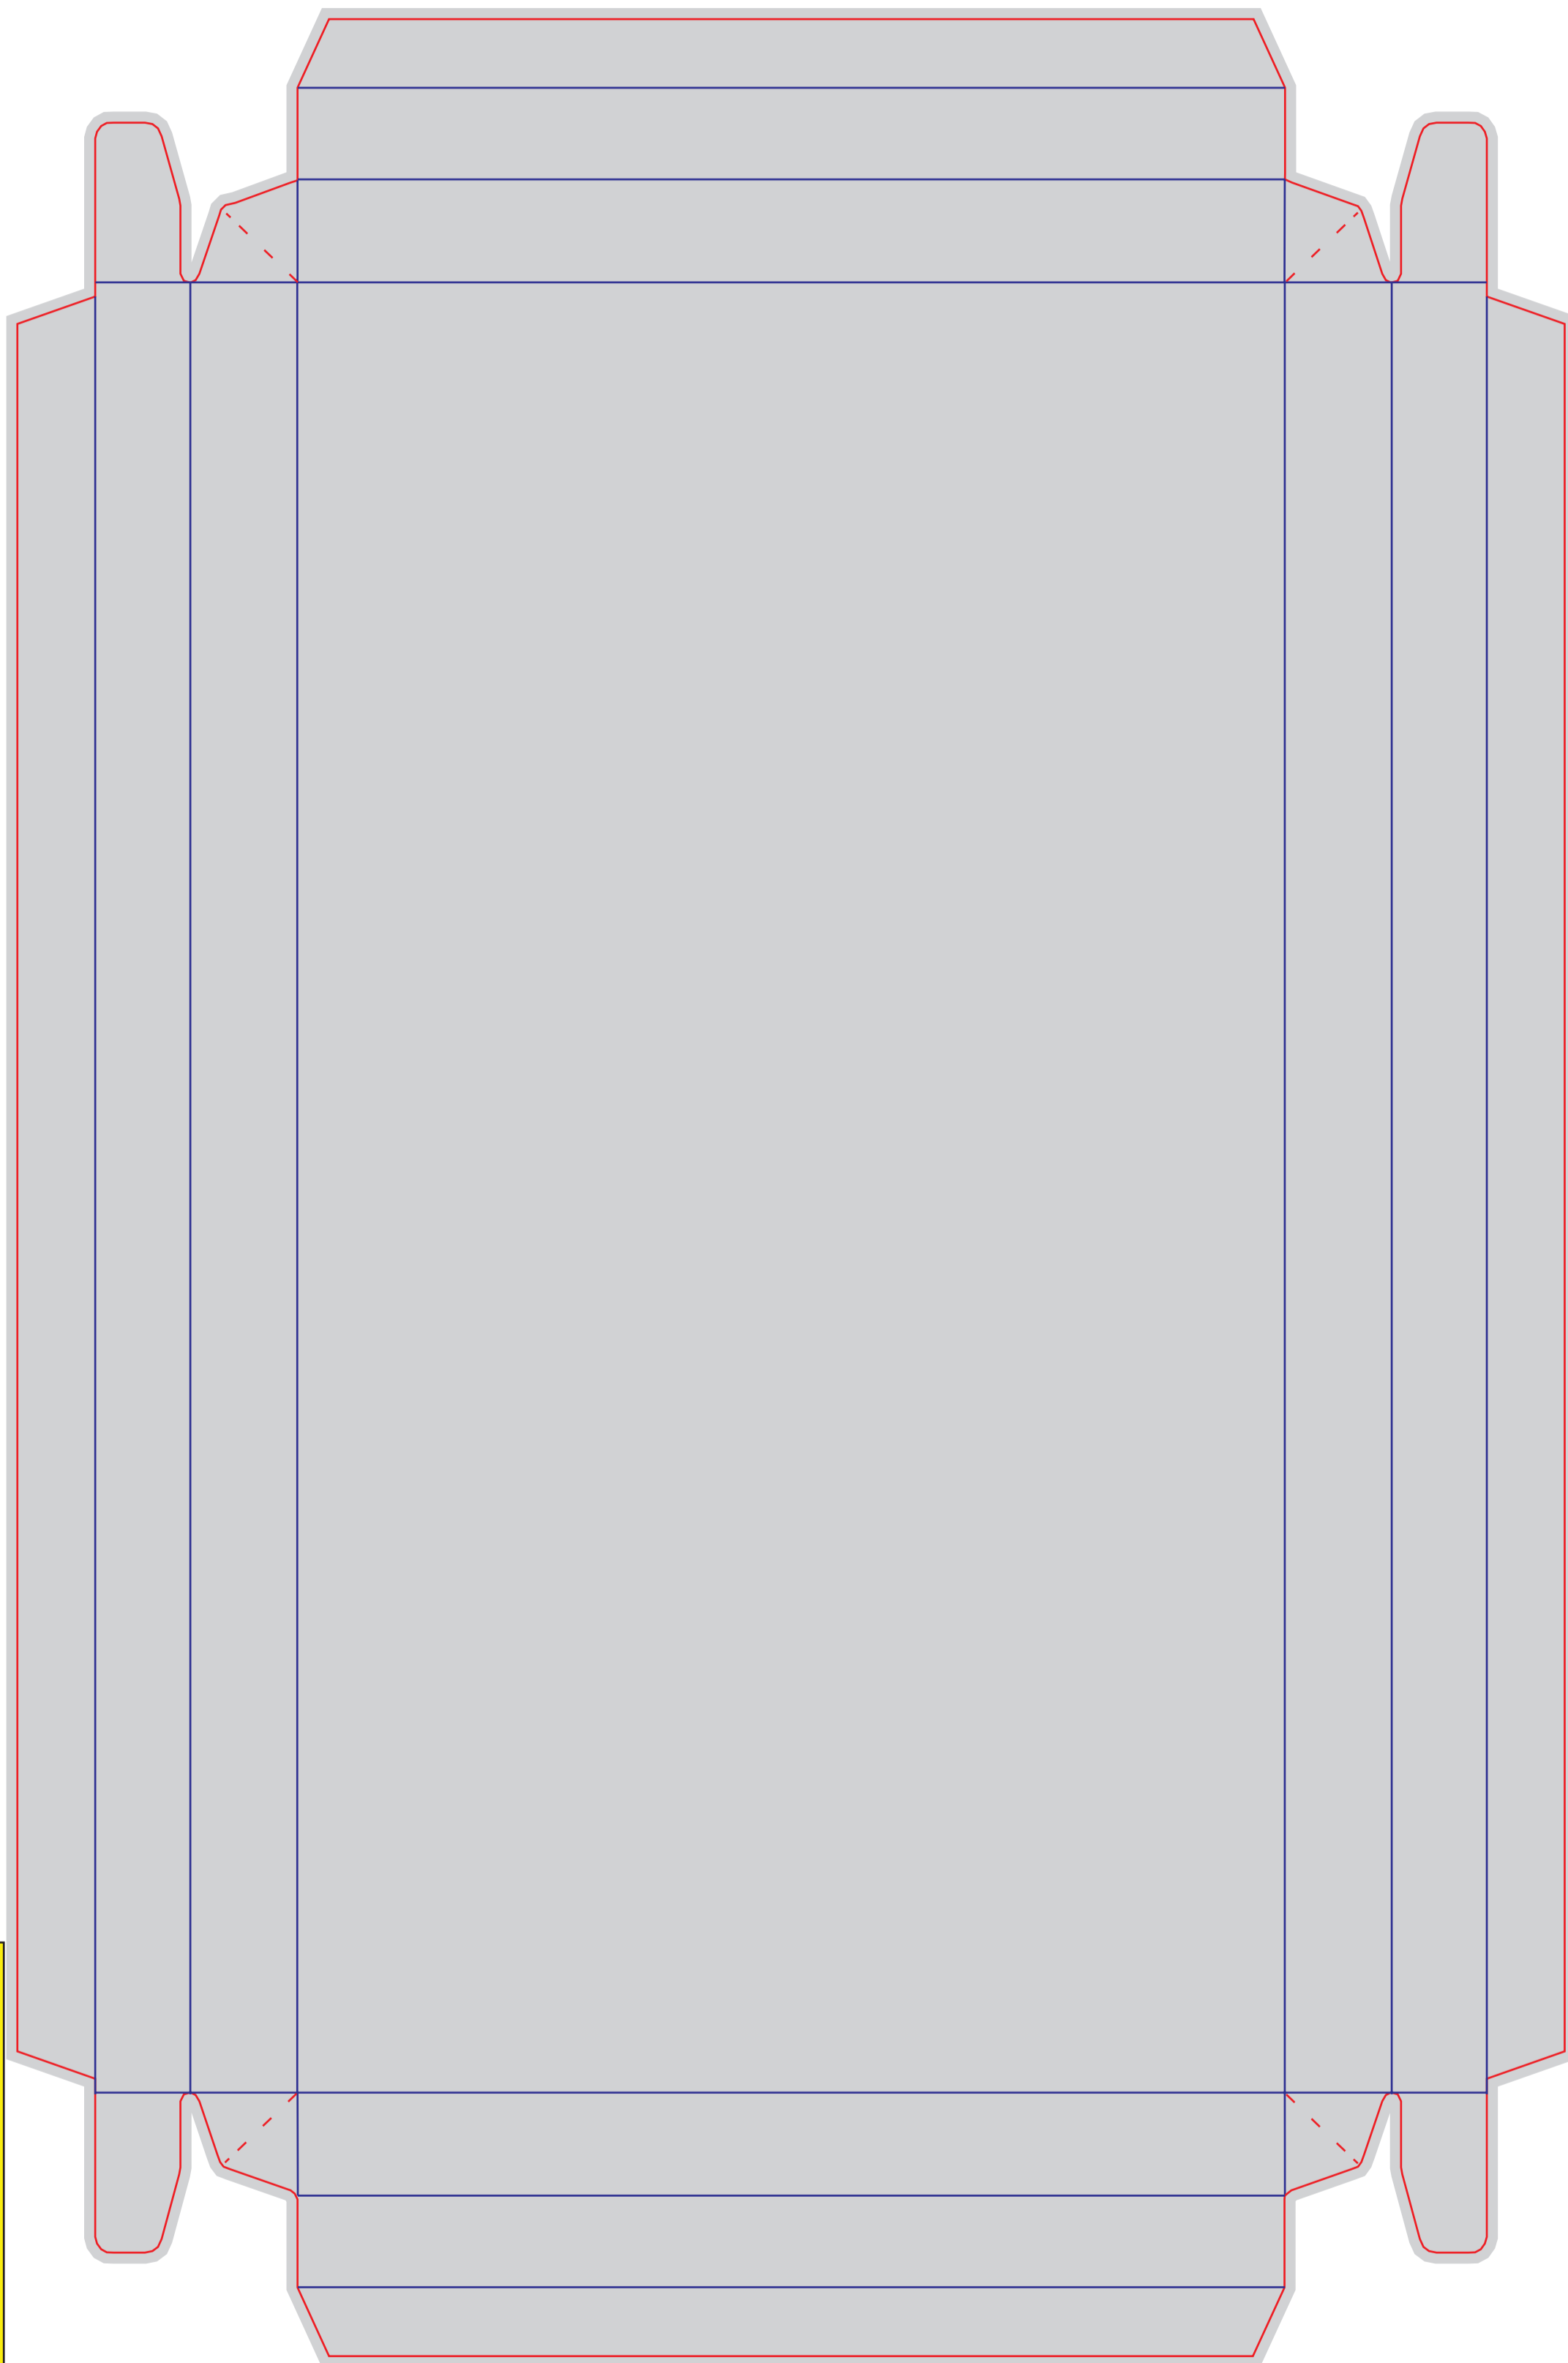

размер штампа - 422x280 мм
размер изделия - 328x179x20 мм

Файл штампа - BOX10-verh_328x179x20.eps